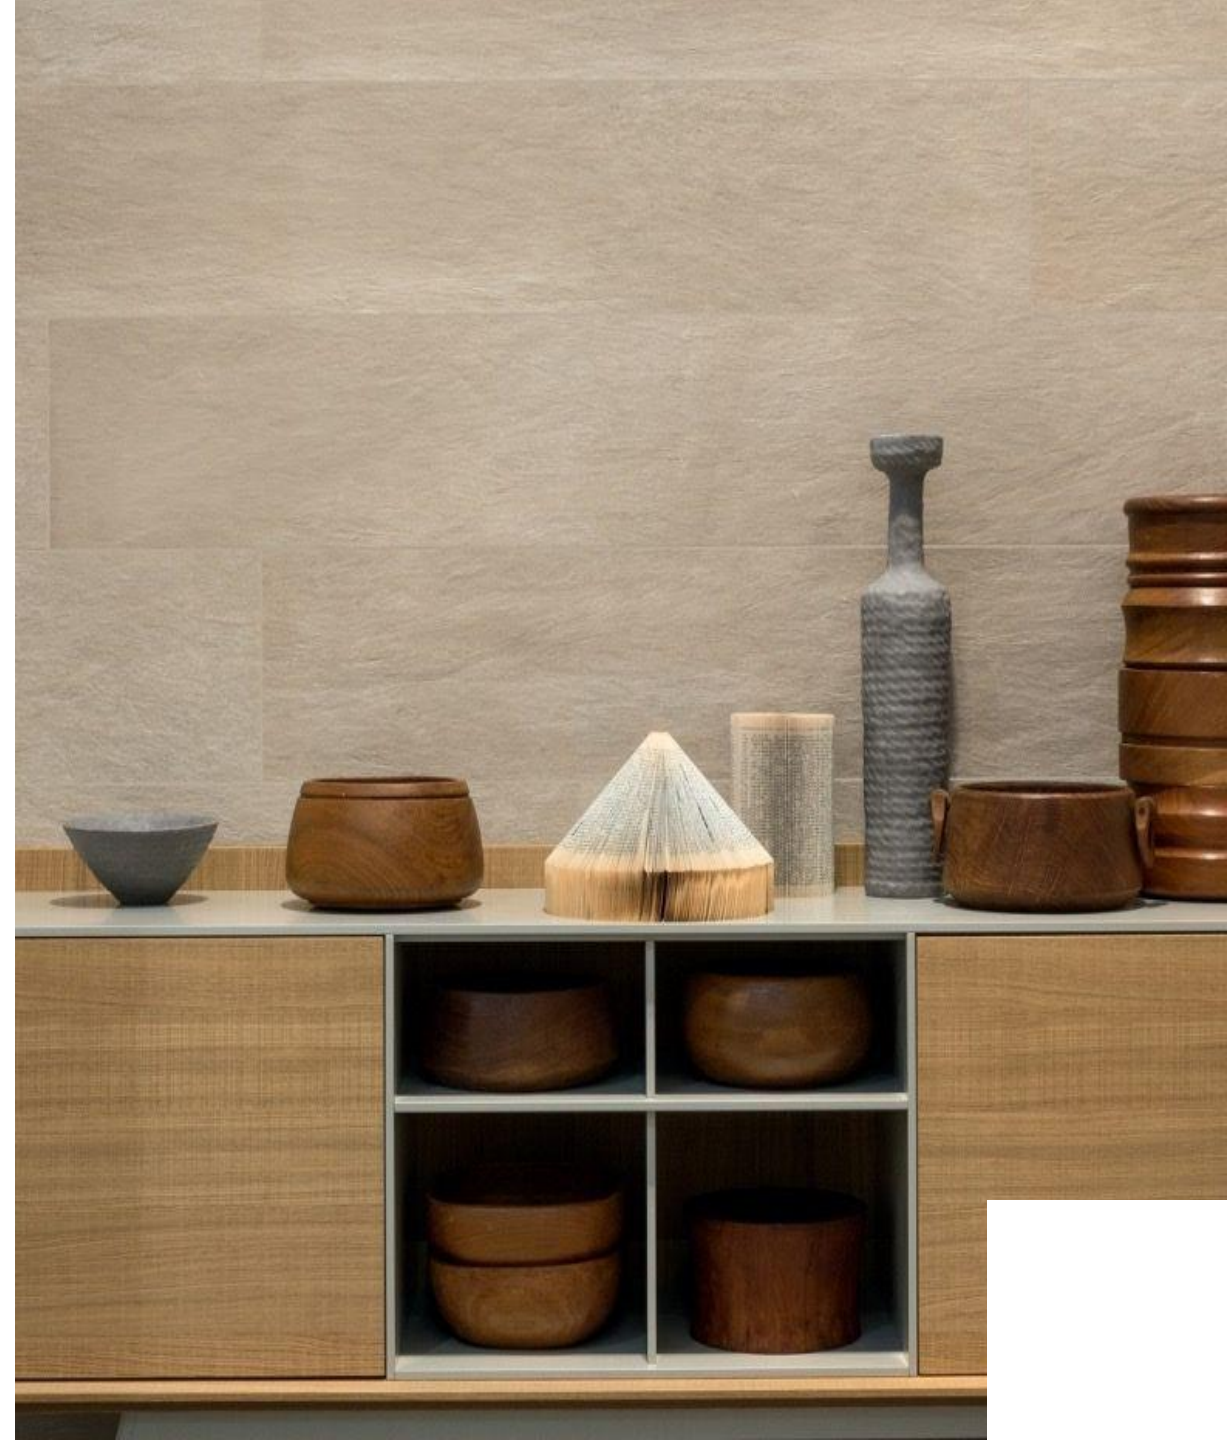

S klasa

Debljina: 20 mm

Rektificirano

Protuklizan / Vanjski

Gres

13,44 M²

Ocana Sable

Format: 60 x 60