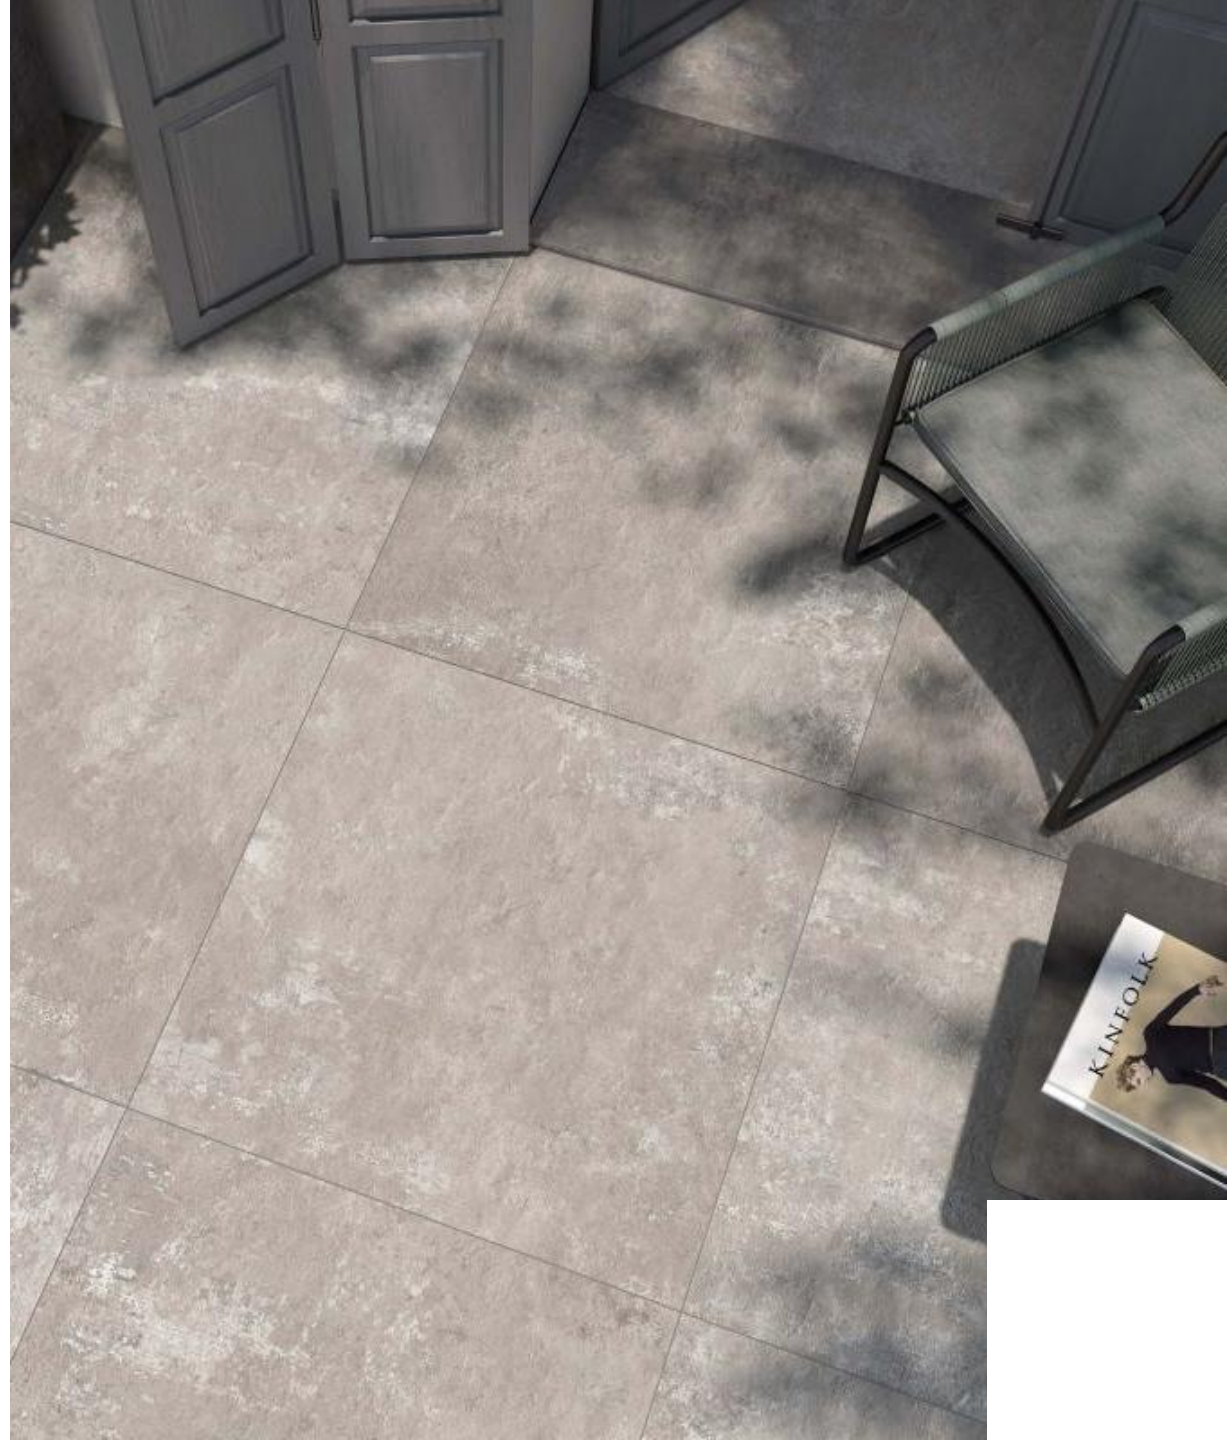

Ghost Rope

Format: 90 x 90

S klasa

Debljina: 20 mm

Rektificirano

Protuklizan / Vanjski

Gres

33,21 M²