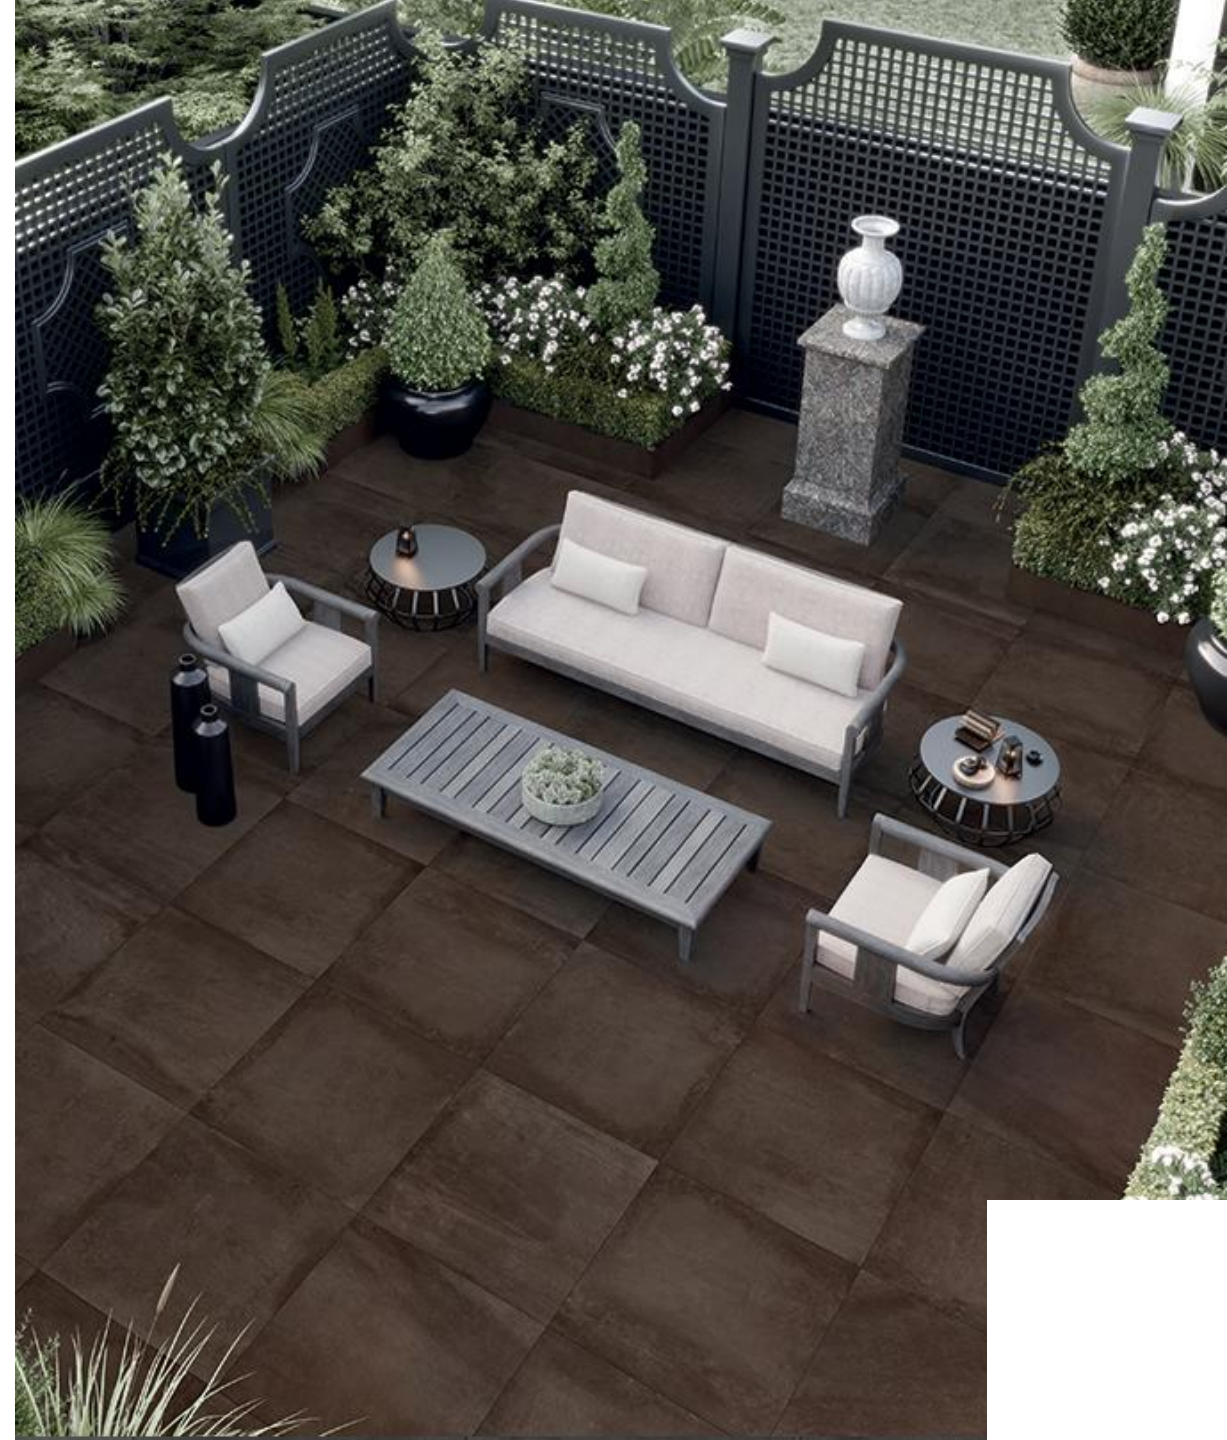

Land Brown

Format: 40 x 80 / 80 x 80

1°Klasa/S klasa

Debljina: 20 mm

Rektificirano

Protuklizan / Vanjski

Gres

583,68 M² - 40 x 80 - 1°Klasa

62,72 M² - 80 x 80 - S klasa