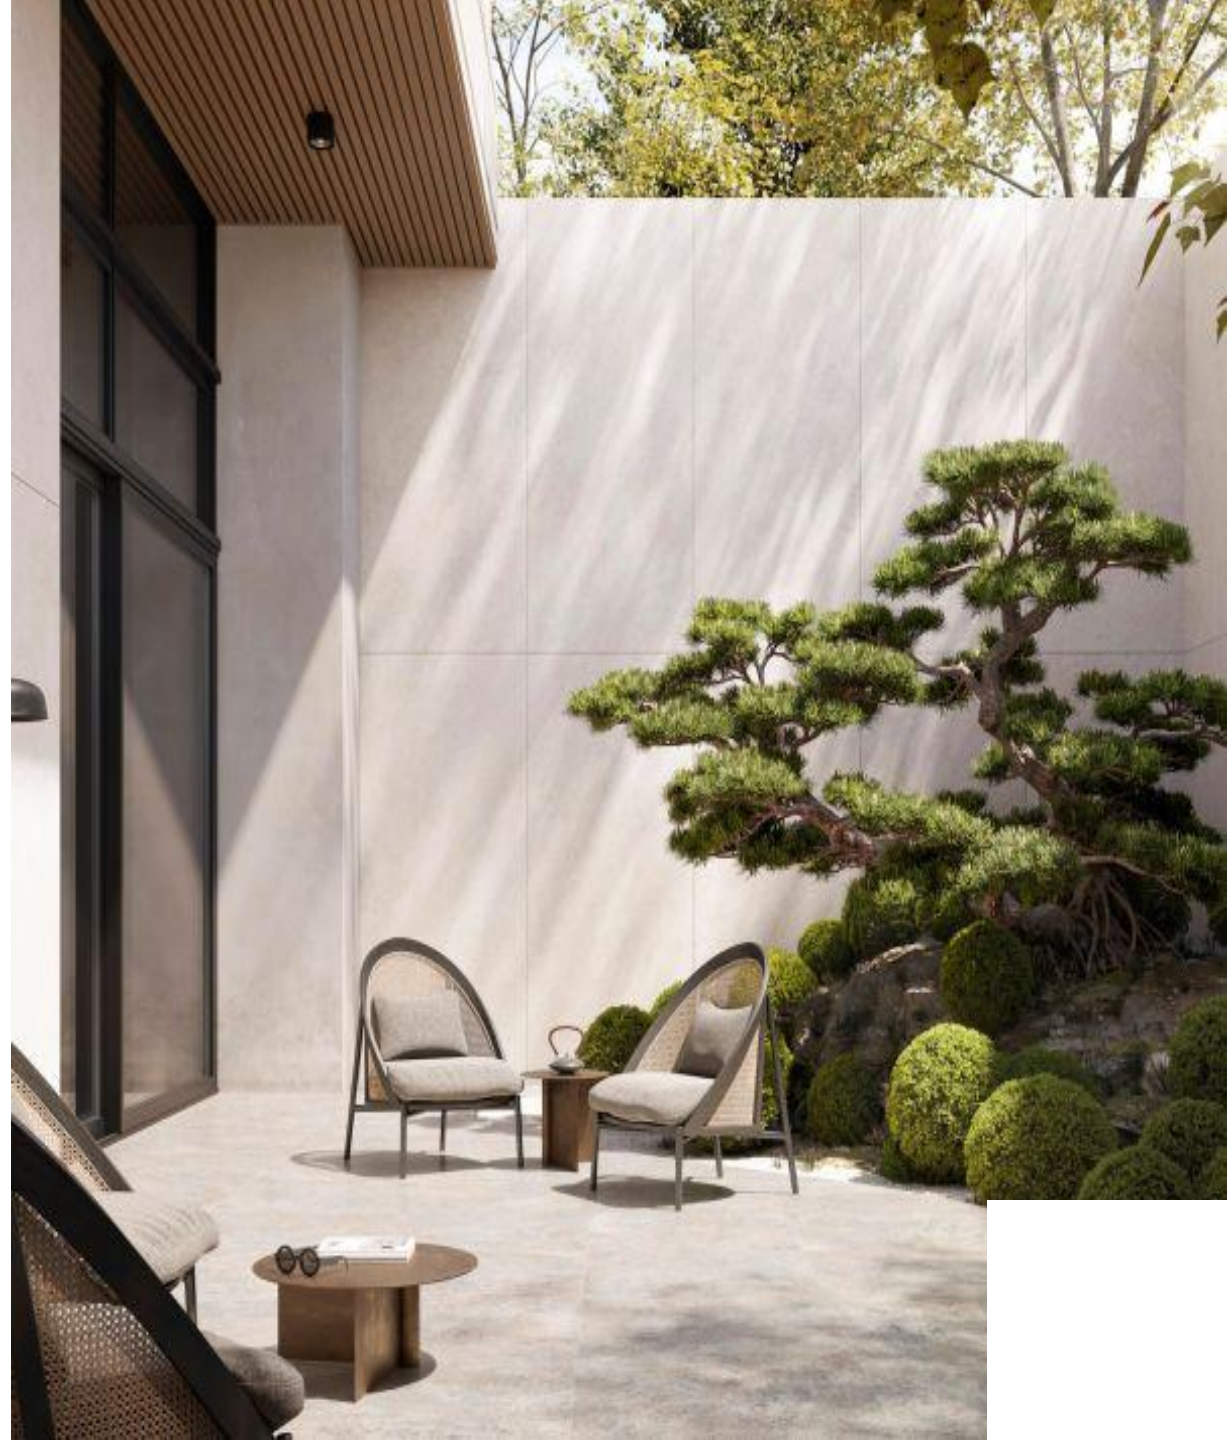

S klasa

Debljina: 20 mm

Rektificirano

Protuklizan / Vanjski

Gres

15,84 M²

Arcade Fango

Format: 60 x 120