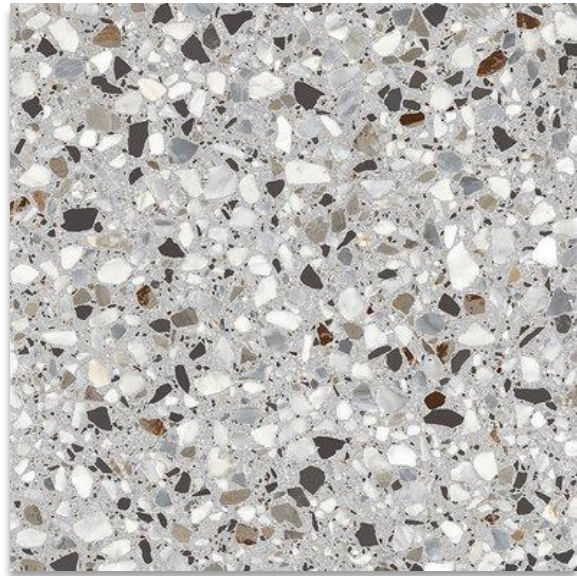

Kado Smoke Falkes

Format: 90 x 90

2. klasa

Debljina: 20 mm

Rektificirano

Protuklizan / Vanjski

Gres

162 M²