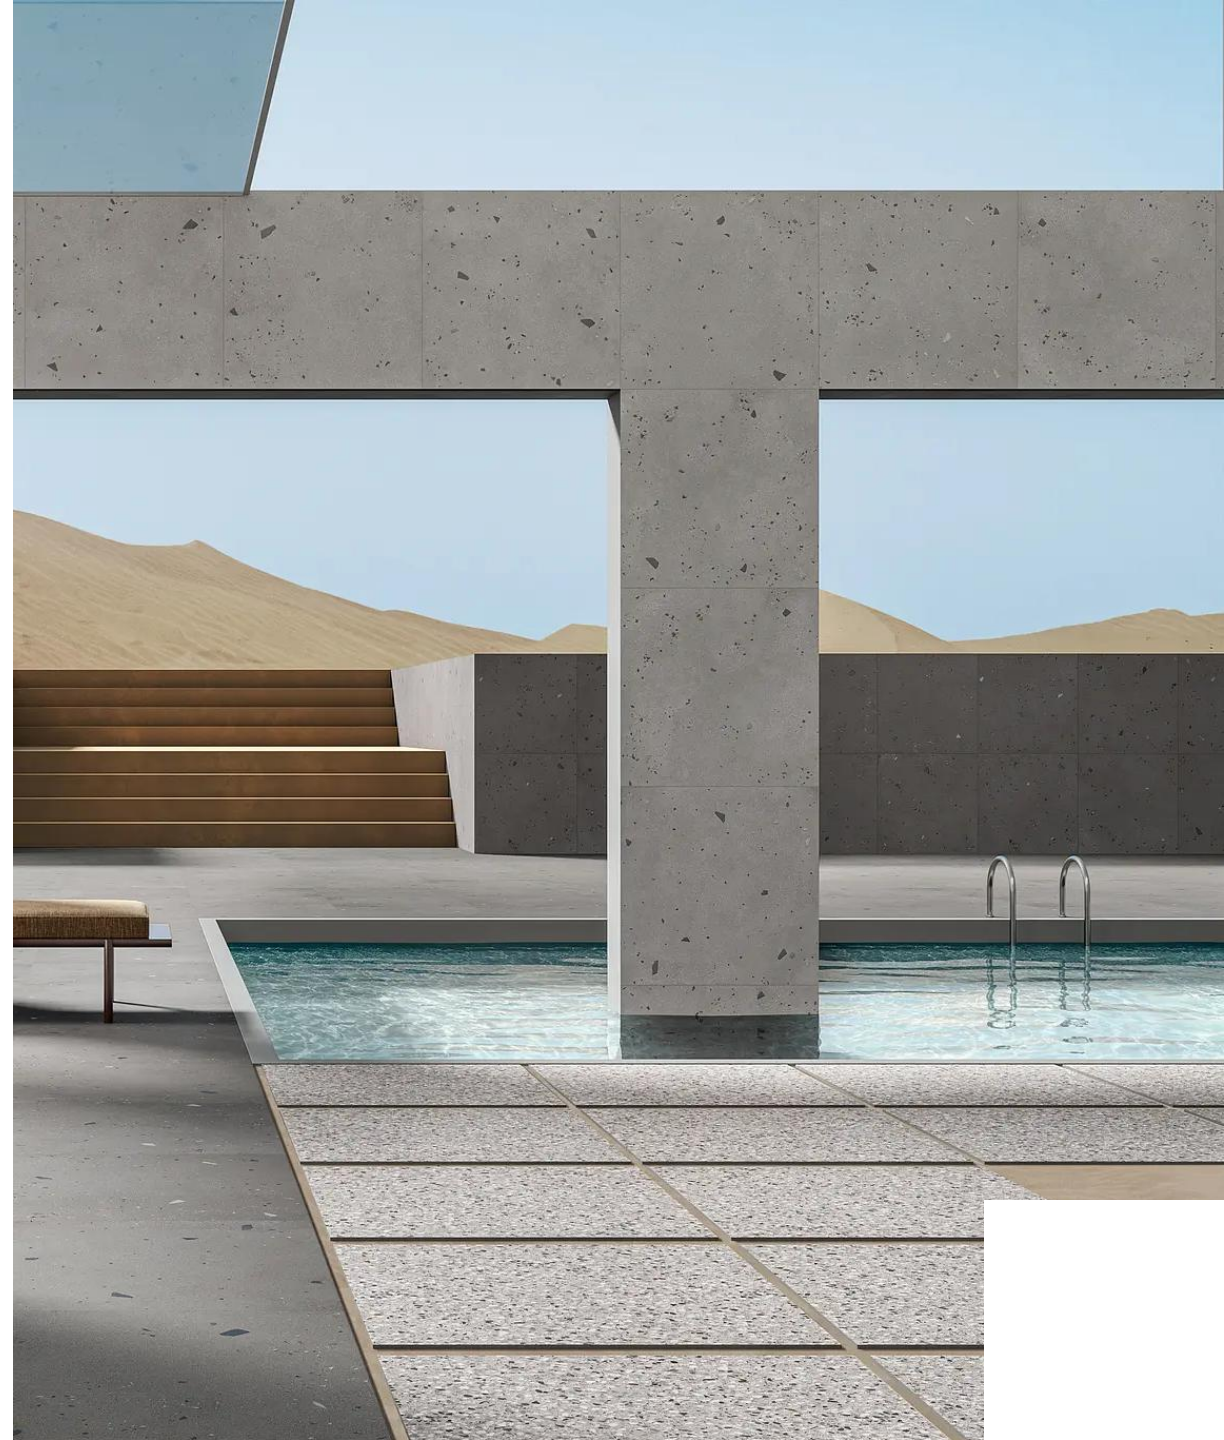

Kado Ice Falkes

Format: 90 x 90

2. klasa

Debljina: 20 mm

Rektificirano

Protuklizan / Vanjski

Gres

133,65 M²