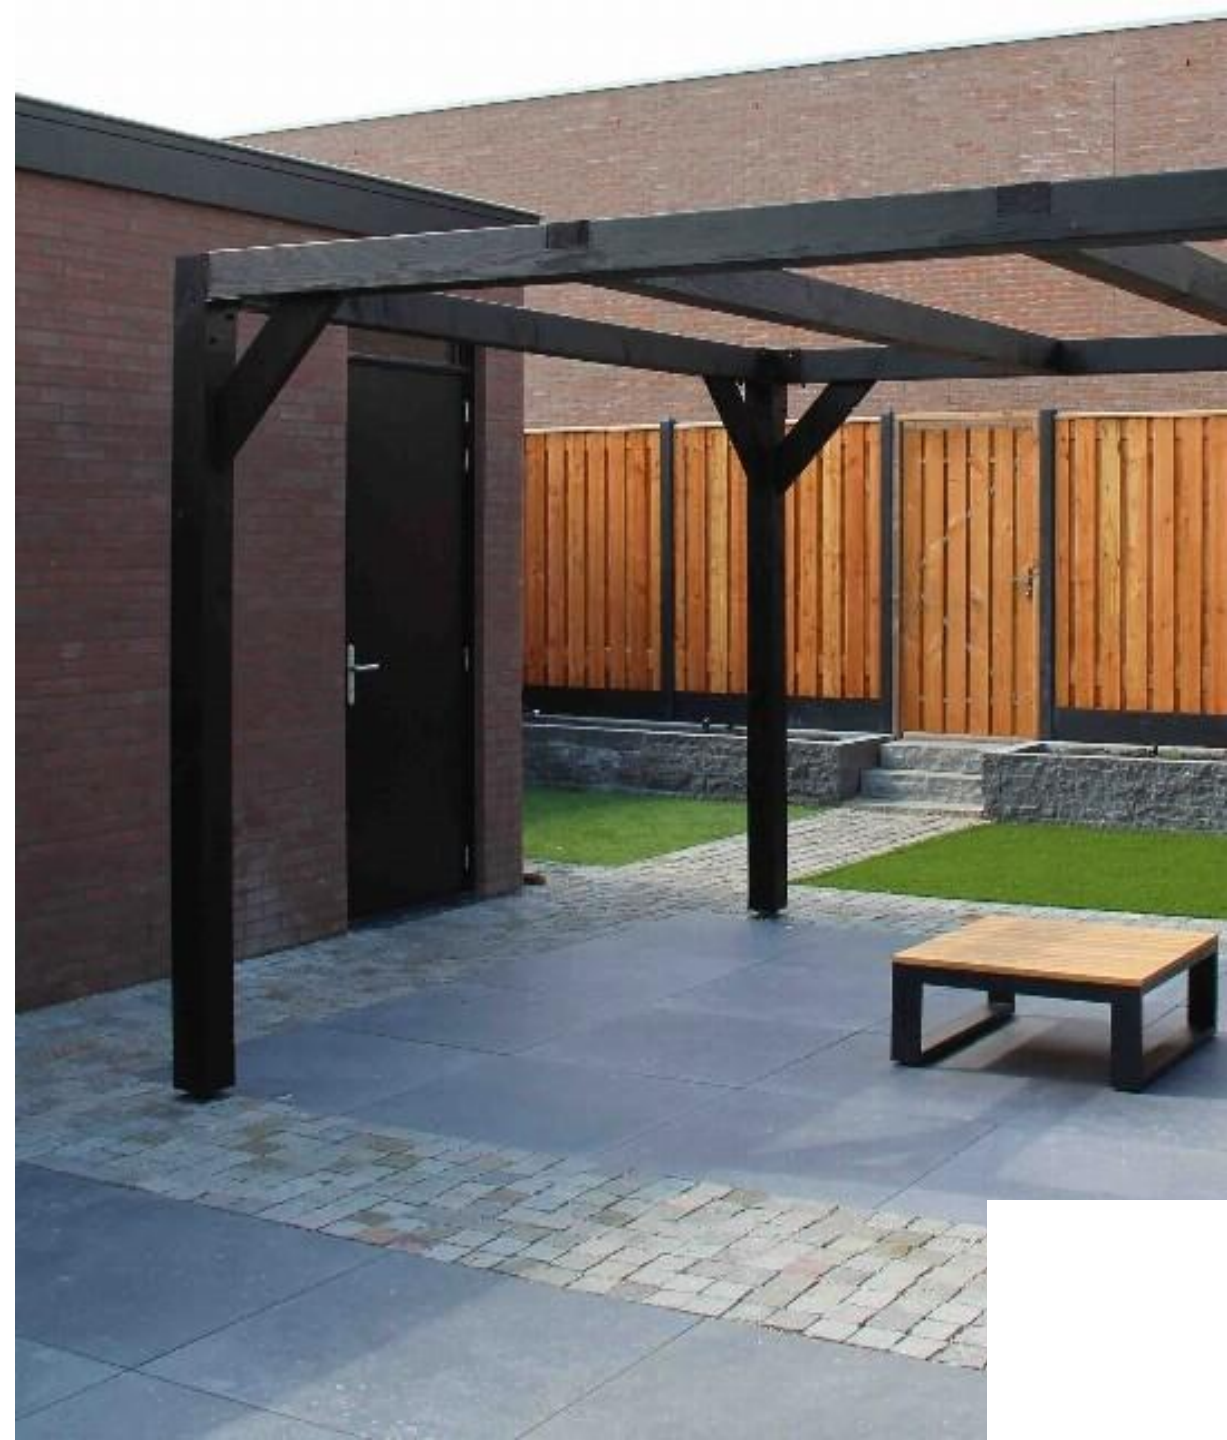

S klasa

Debljina: 30 mm

Rektificirano

Protuklizan / Vanjski

Gres

72,90 M²

Jura Moon

Format: 60 x 120