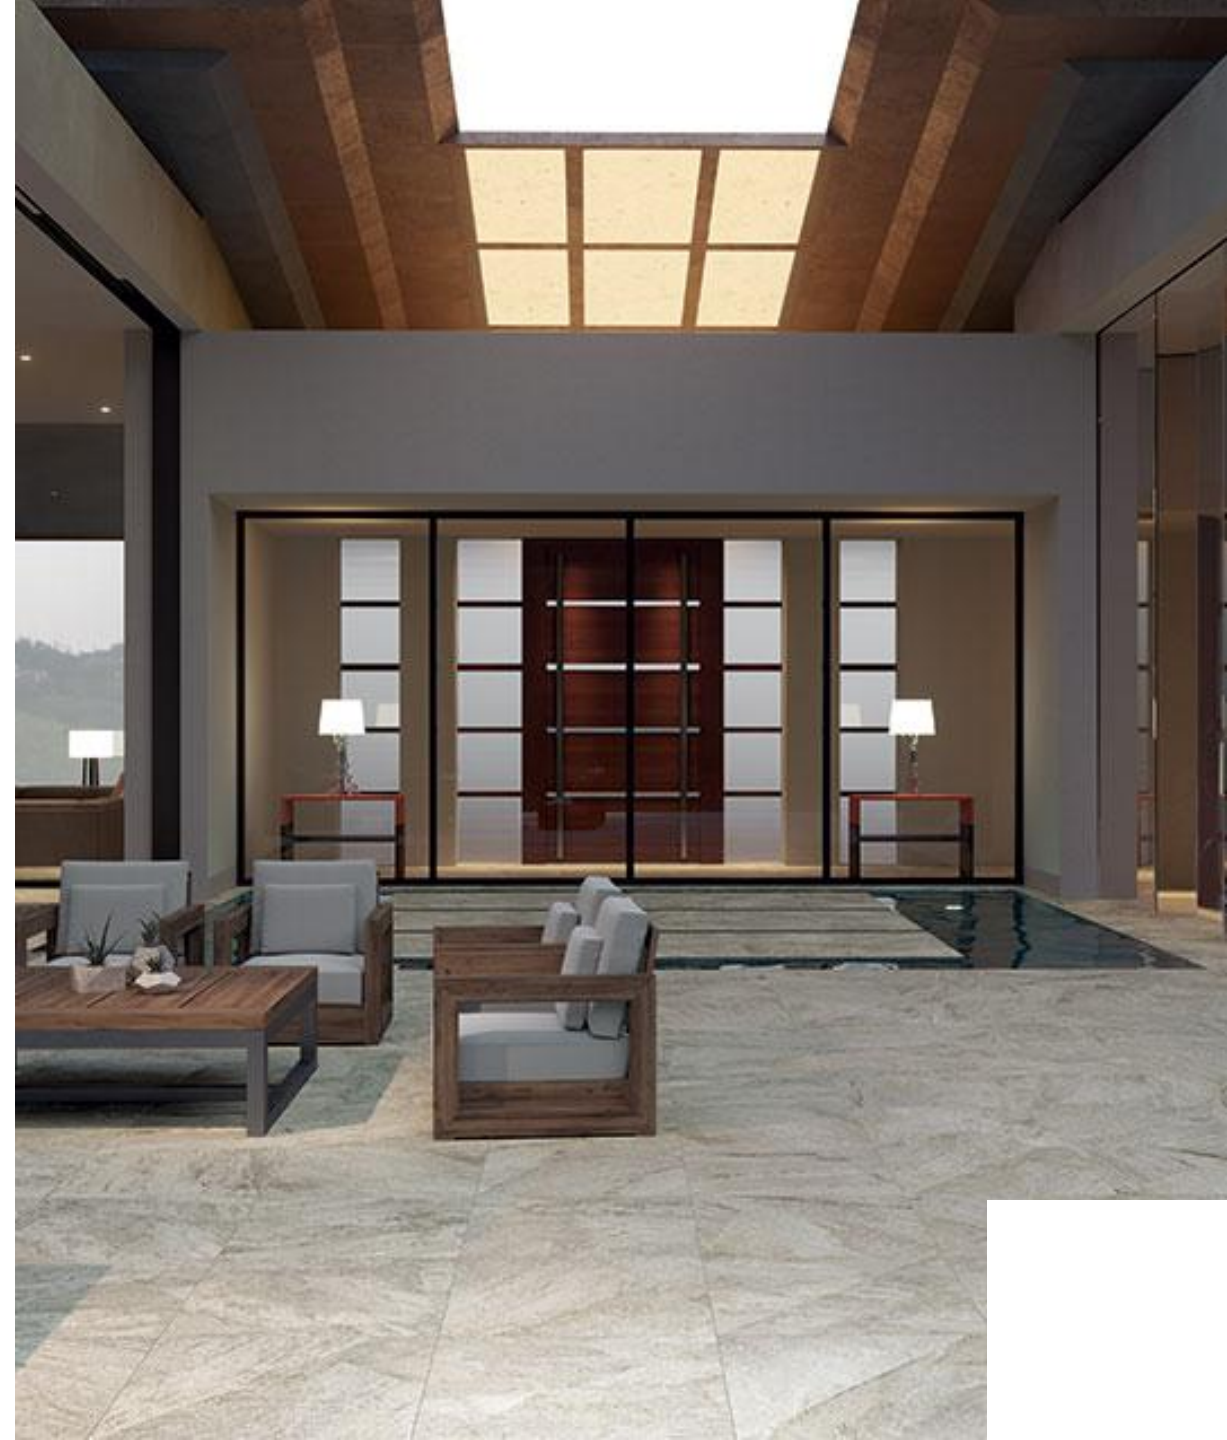

Quartz Silver

Format: 60 x 60

S klasa

Debljina: 20 mm

Rektificirano

Protuklizan / Vanjski

Gres

63,36 M²