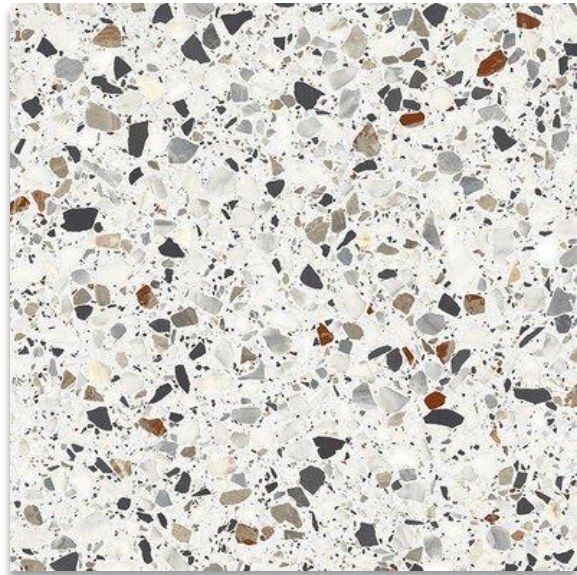

Kado Ice Falkes

Format: 90 x 90

2. klasa

Debljina: 20 mm

Rektificirano

Protuklizan / Vanjski

Gres

133,65 M²