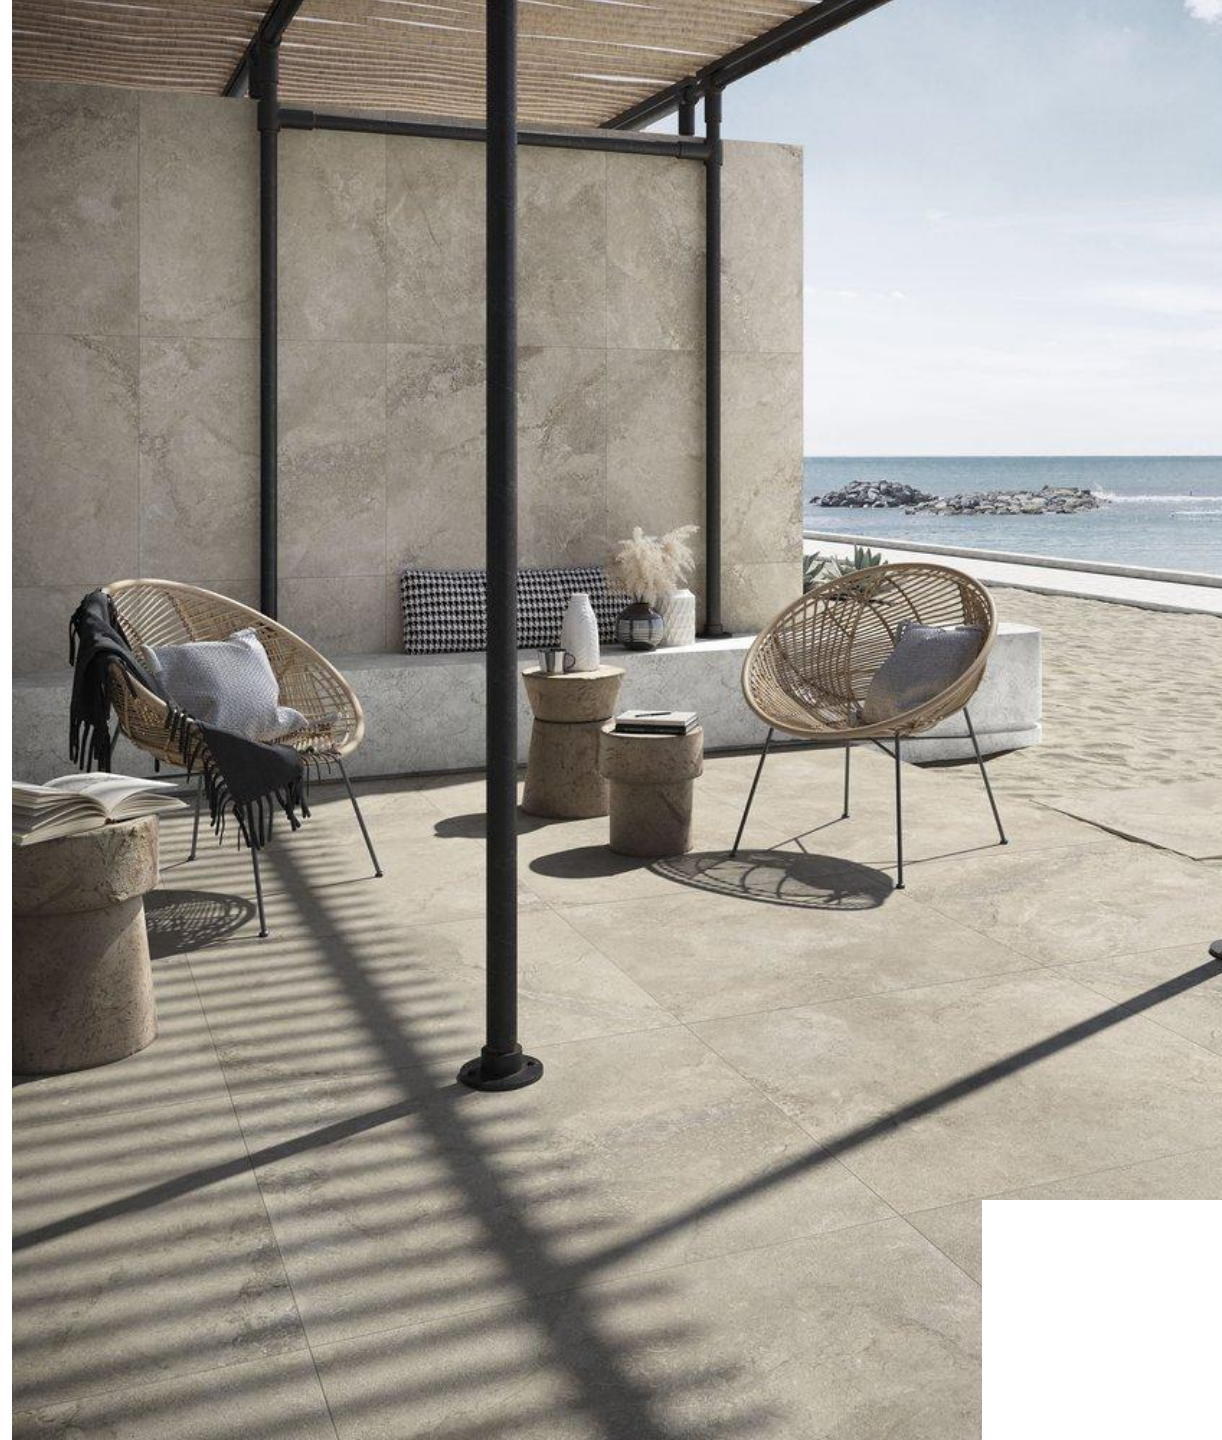

Stone Valley Sabbia

Format: 90 x 90

S klasa

Debljina: 20 mm

Rektificirano

Grip/Outdoor

Gres

726,57 M²