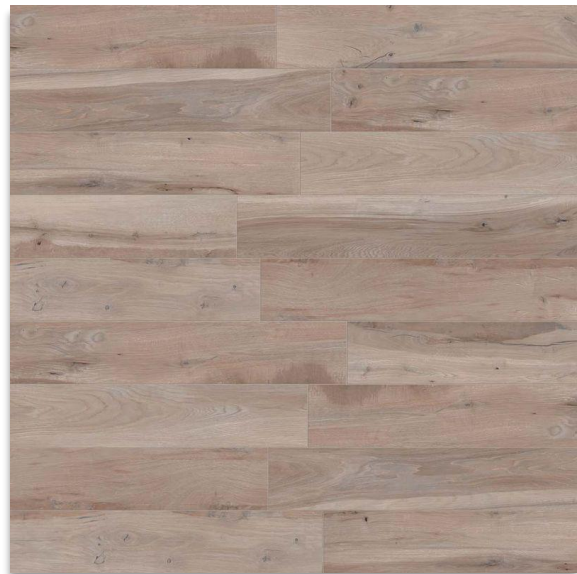

Soleras Avana

Format: 30 x 120

S klasa

Debljina: 20 mm

Rektificirano

Protuklizan / Vanjski

Gres

136,8 M²