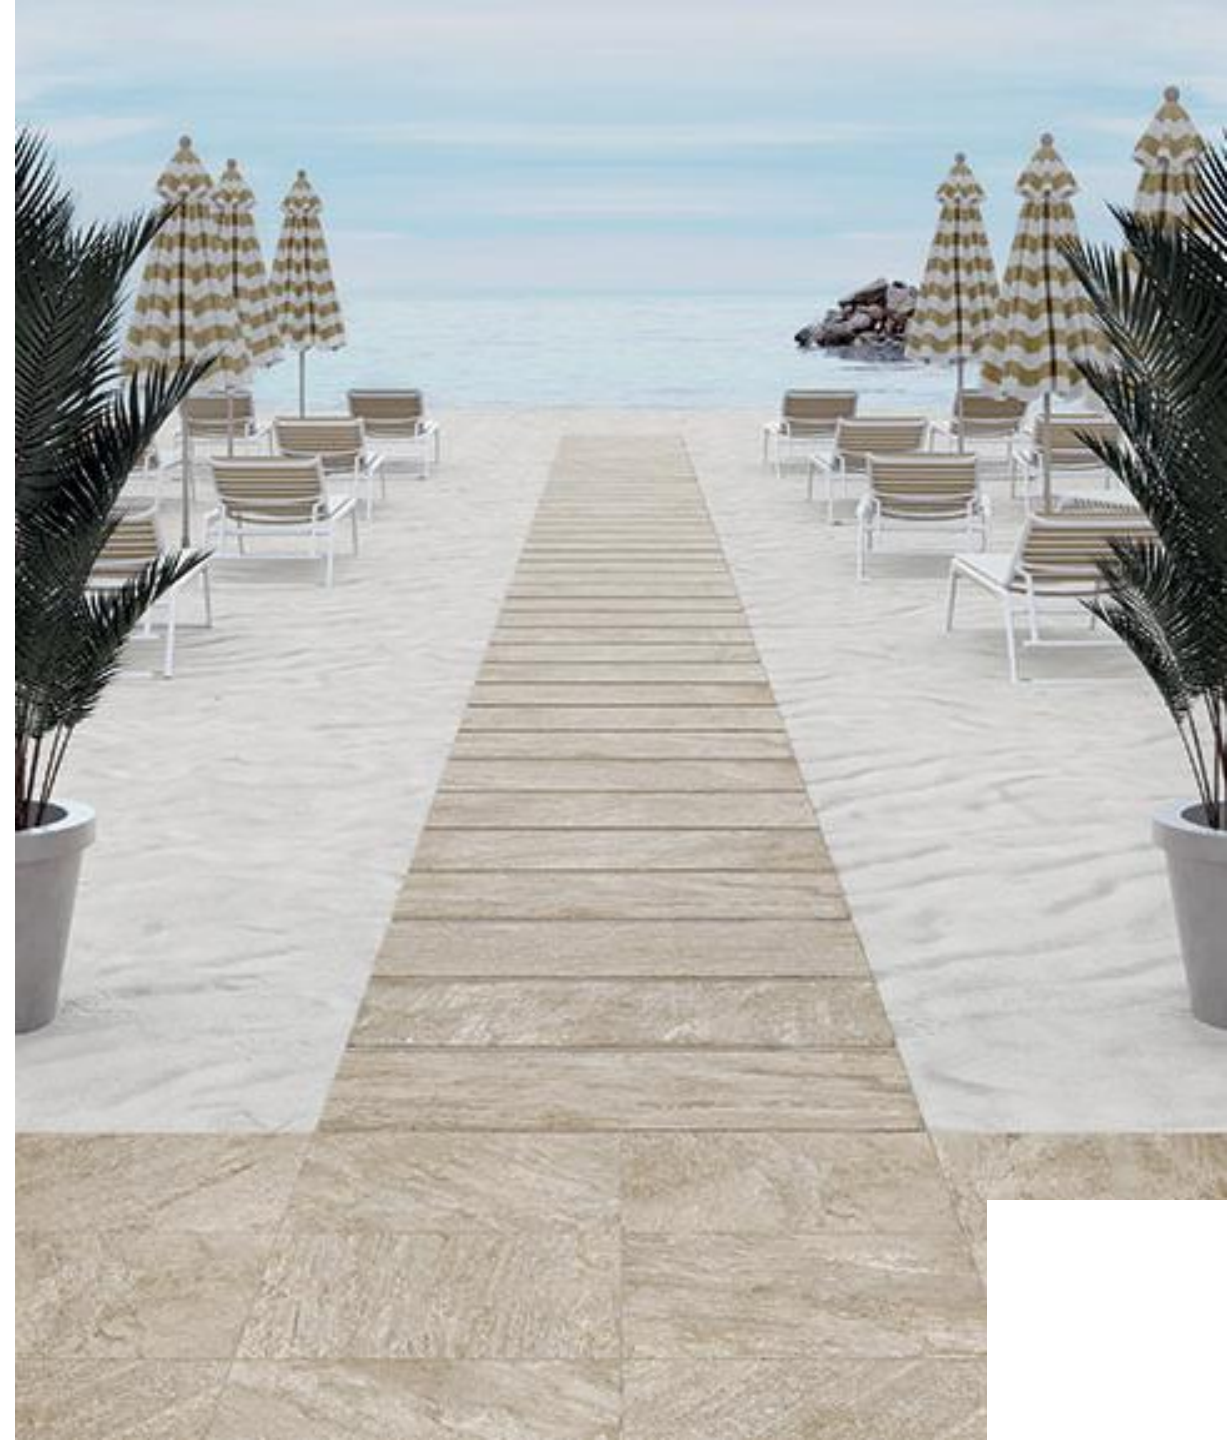

Quartz Beige

Format: 60 x 60

S klasa

Debljina: 20 mm

Rektificirano

Protuklizan / Vanjski

Gres

76,32 M²