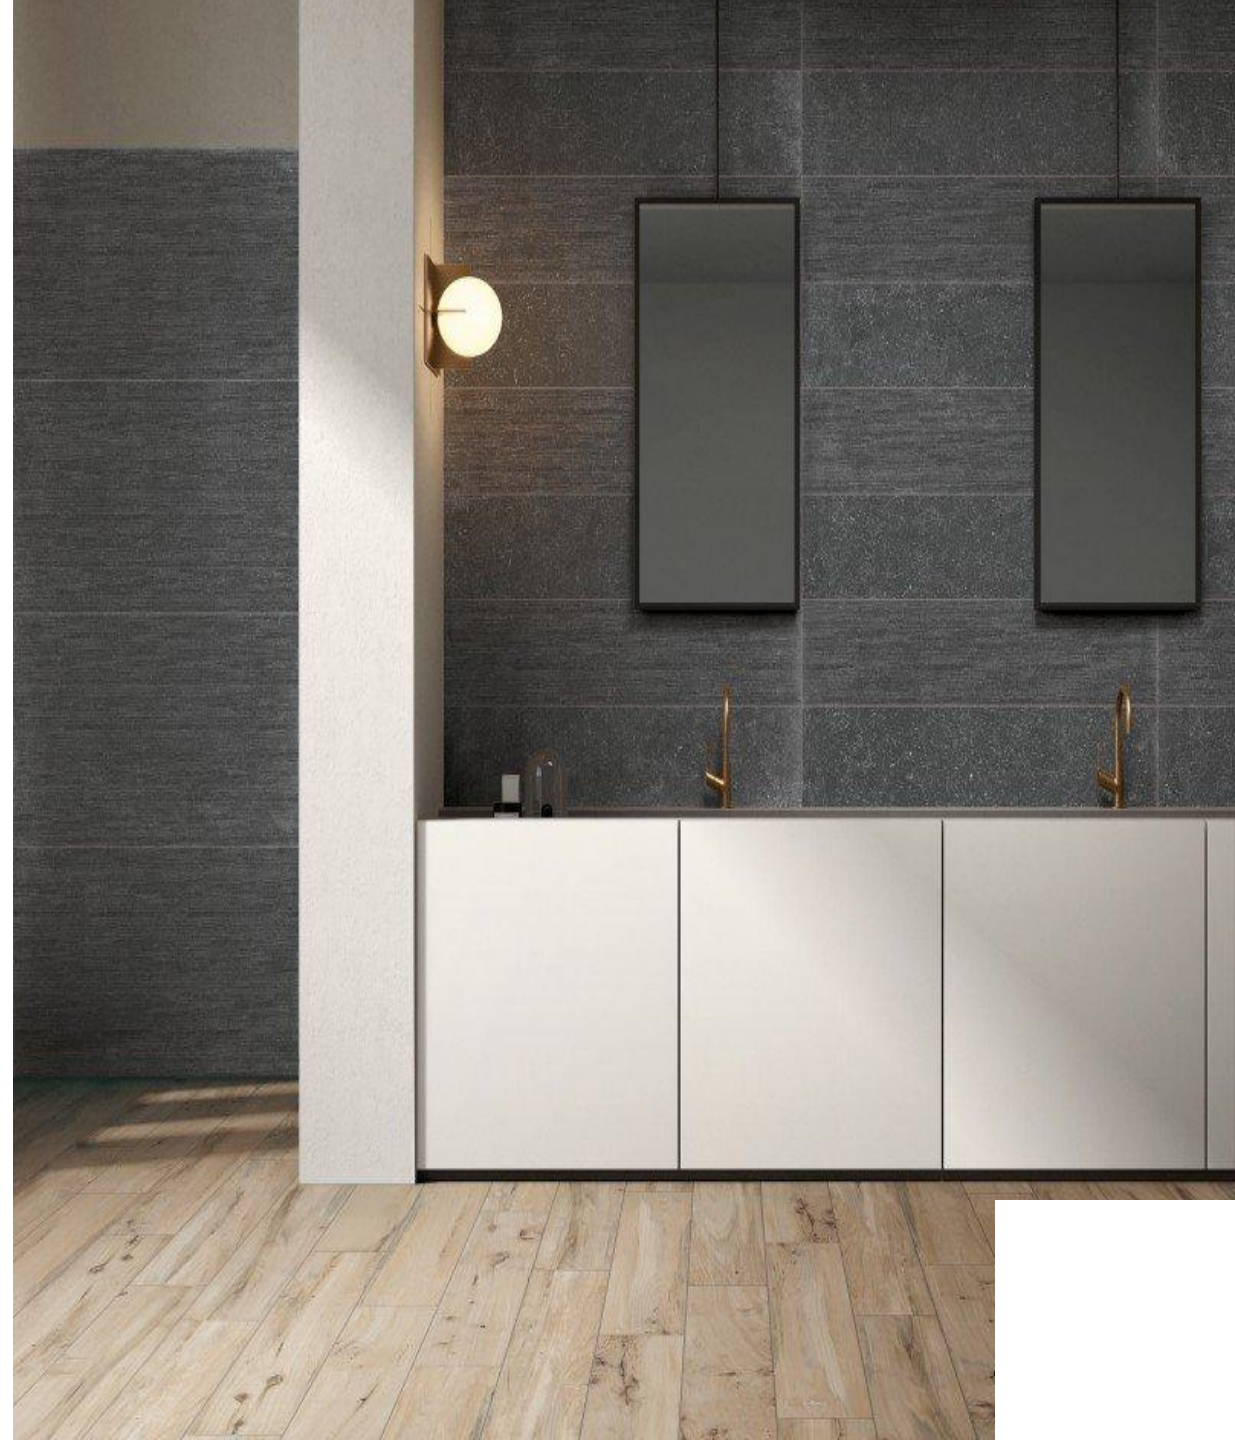

Gent Dark Line

Format: 60 x 120

1. klasa

Debljina: 20 mm

Rektificirano

Protuklizan / Vanjski

Gres

23,76 M²