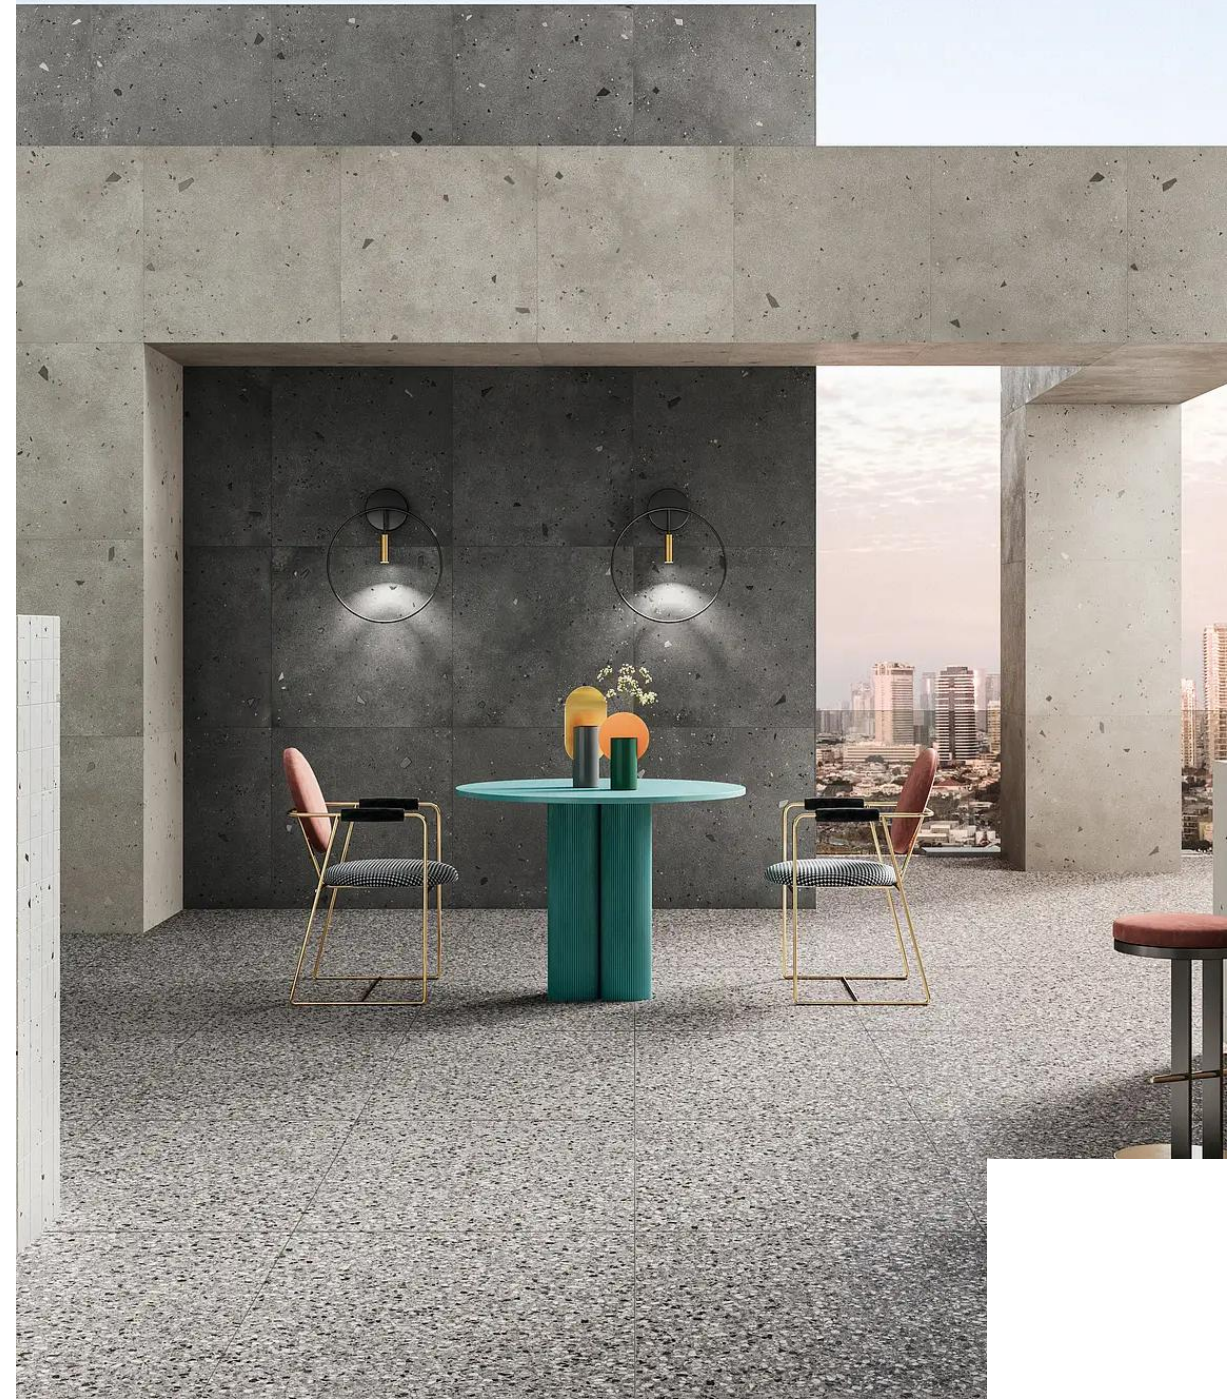

Kado Smoke Falkes

Format: 90 x 90

2. klasa

Debljina: 20 mm

Rektificirano

Protuklizan / Vanjski

Gres

162 M²