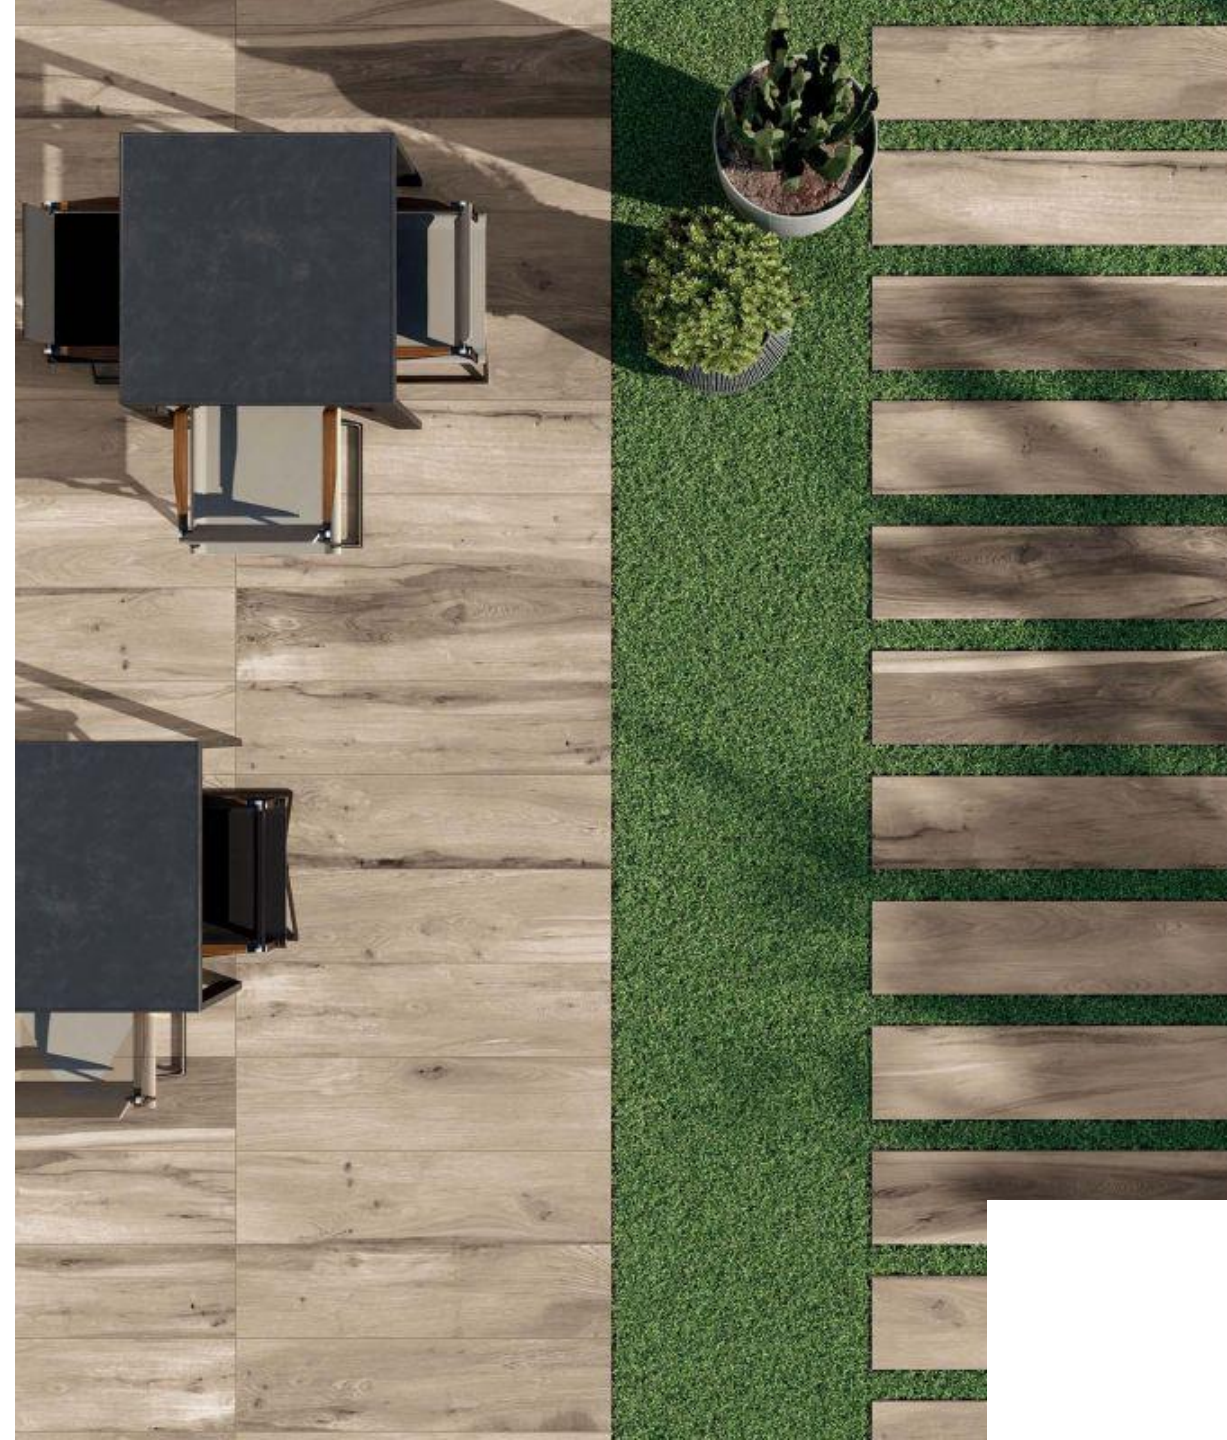

S klasa

Debljina: 20 mm

Rektificirano

Protuklizan / Vanjski

Gres

136,8 M²

Concept Sabbia

Format: 80 x 80