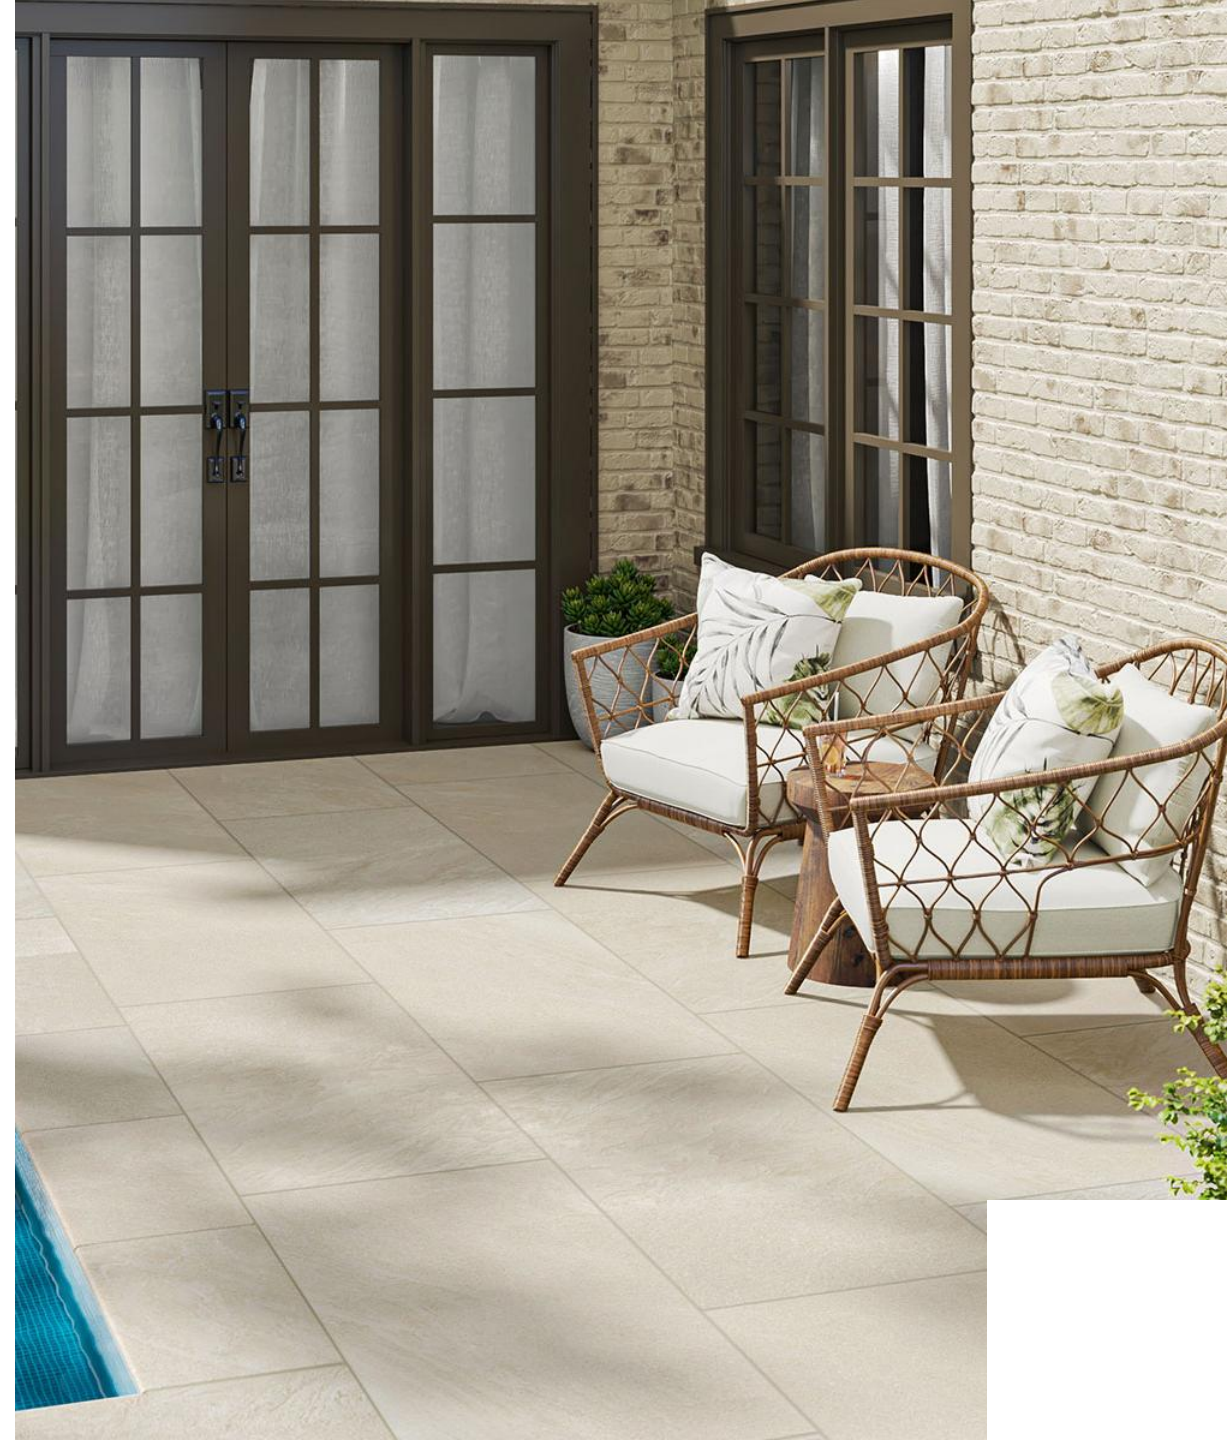

S klasa

Debljina: 20 mm

Rektificirano

Protuklizan / Vanjski

Gres

31,68 M²

Soleras Avana

Format: 30 x 120