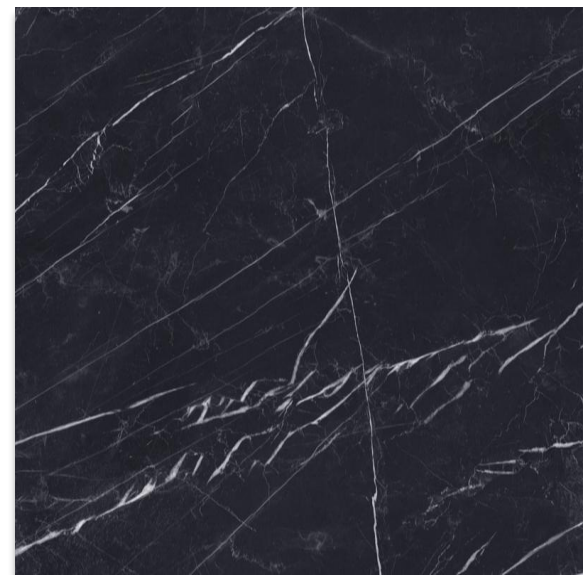

HEVA

j.d.o.o.

80×80

KATALOG PLOČICA

Marquinia Black

Format: 80 x 80 / 60 x 120

1. klasa

Debljina: 9 mm

Rektificirano

Sjajno

Gres

107,52 M² - 80 x 80

151,20 M² - 60 x 120