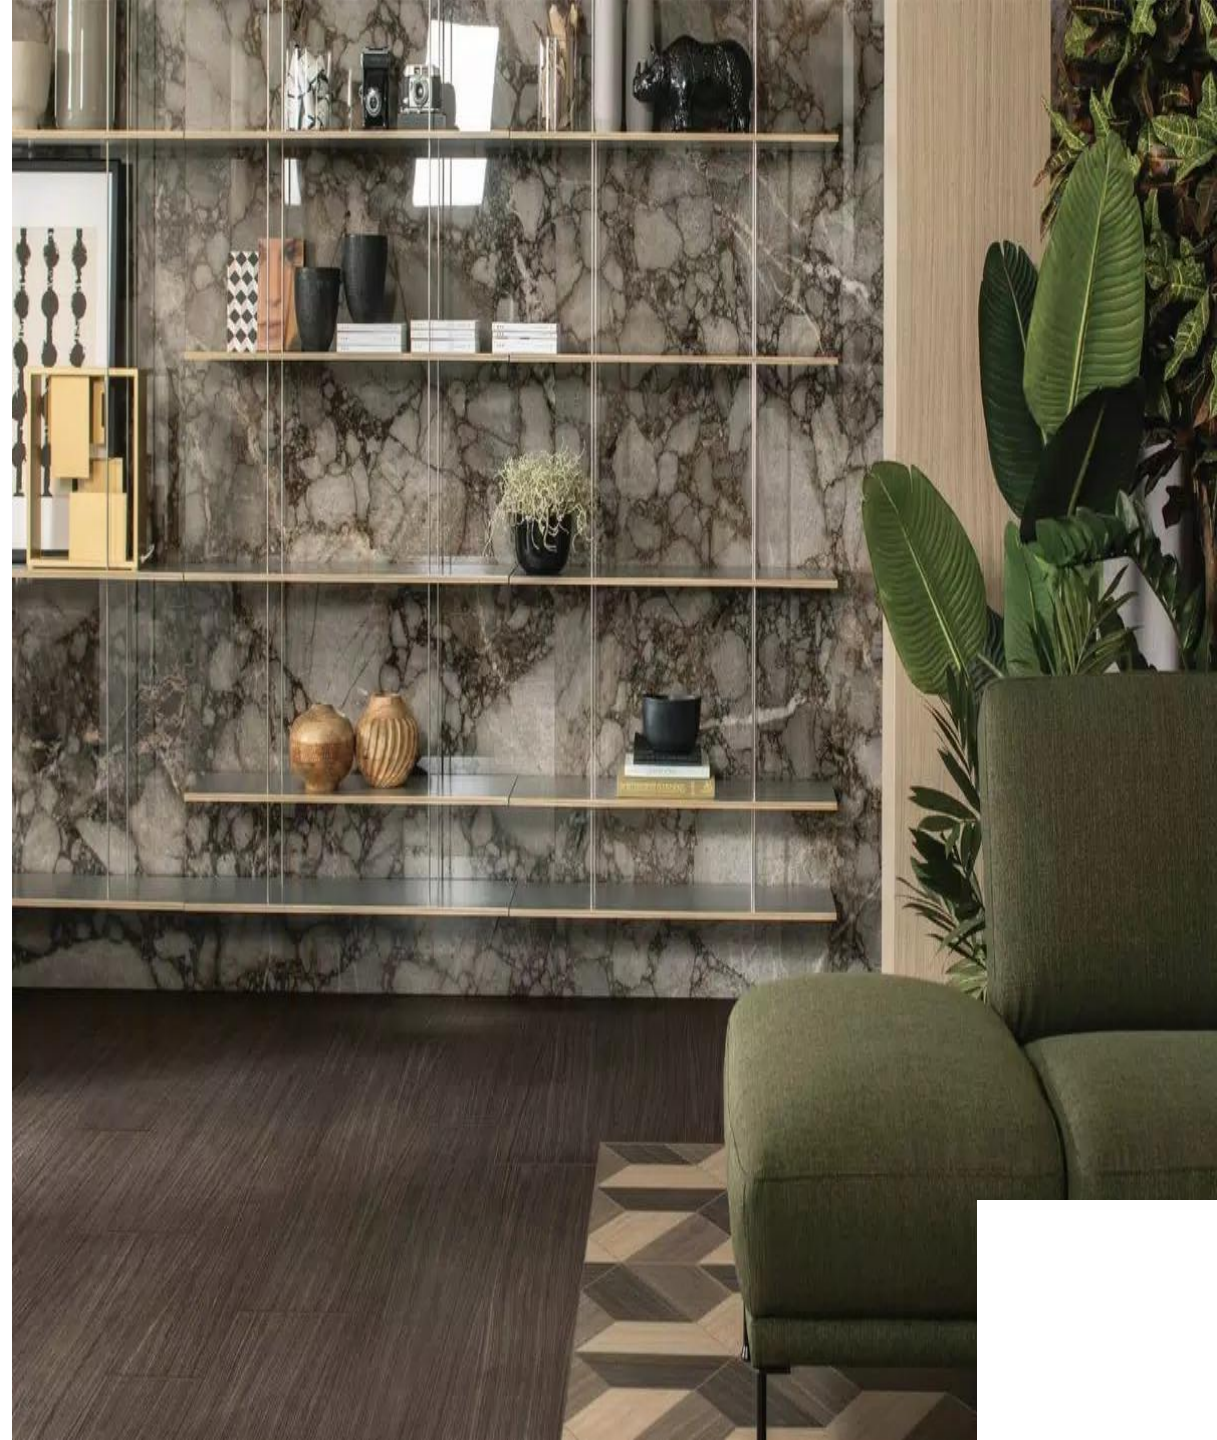

Nature Mood

Riverbered Glossy

Format: 80 x 180

1. klasa

Debljina: 10 mm

Rektificirano

Sjajno

Gres

849,6 M²