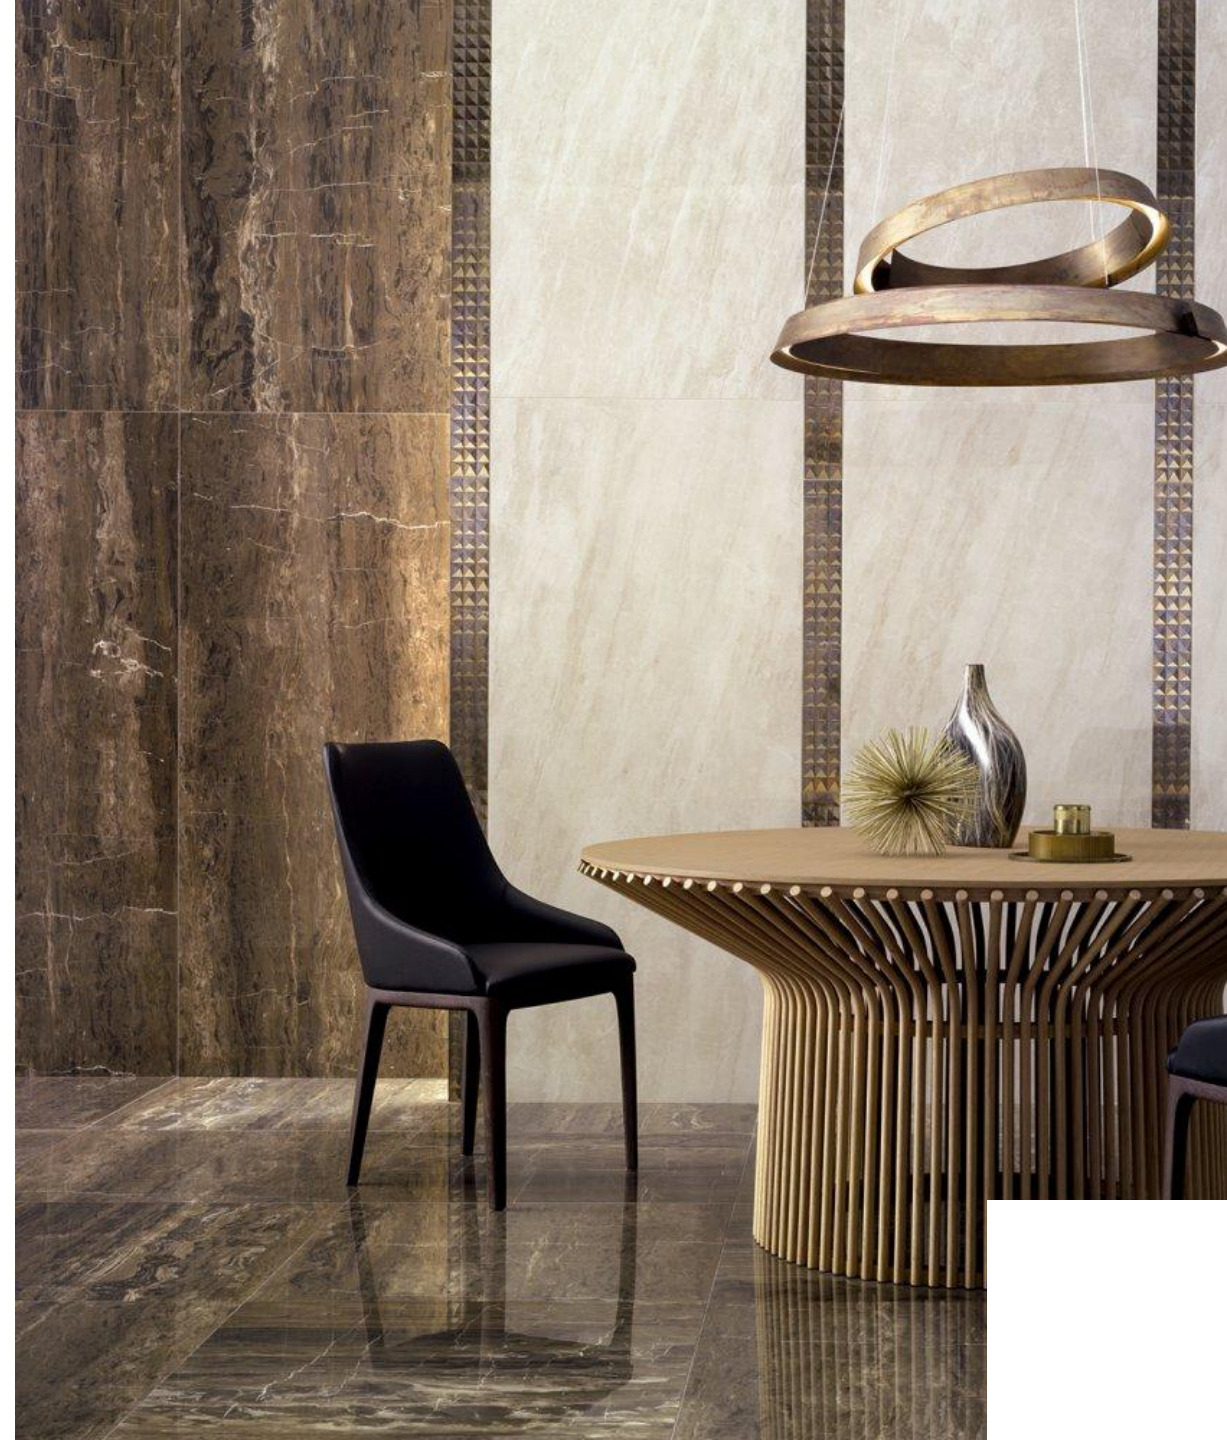

## **Nature Mood**

Riverbered Glossy

Format: 80 x 180

1. klasa

Debljina: 10 mm

Rektificirano

Sjajno

Gres