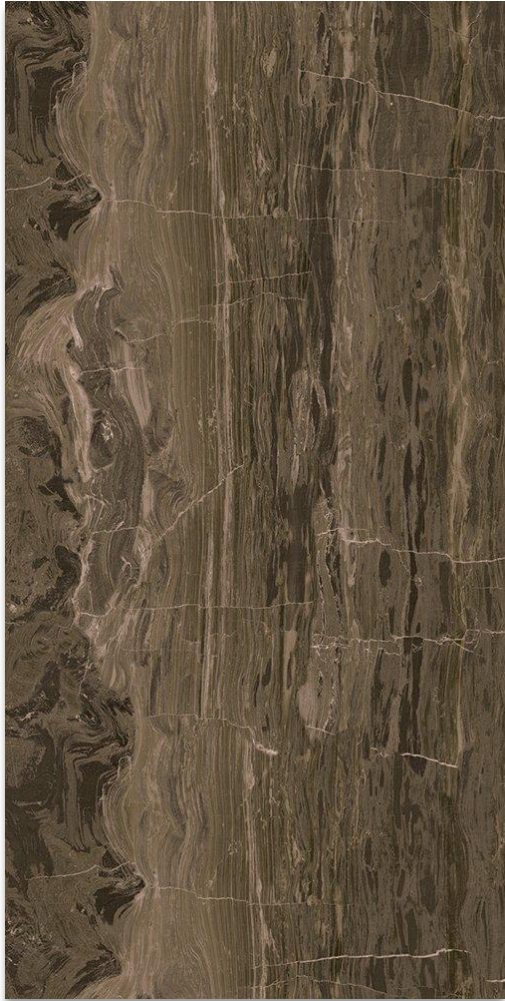

## Unique Brown Onix

Format: 80 x 180

1. klasa

Debljina: 9 mm

Rektificirano

Sjajno

Gres

835,20 M<sup>2</sup>

## **Nature Mood**

Riverbered Glossy

Format: 80 x 180

1. klasa

Debljina: 10 mm

Rektificirano

Sjajno

Gres

## **Onyx & More Silver**

Blend

Format: 80 x 180

1. klasa

Debljina: 9 mm

Rektificirano

Sjajno

Gres

## **Onyx & More White**

Blend

Format: 80 x 180

1. klasa

Debljina: 9 mm

Rektificirano

Prirodno/Sjajno

Gres