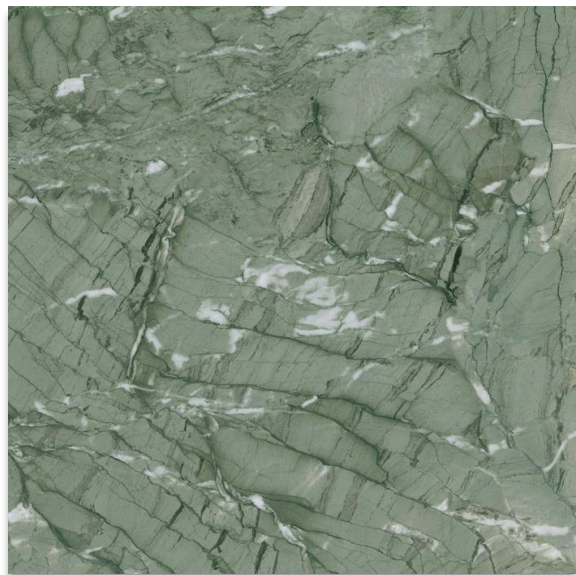

## **Incanto Velvet Taupe**

Format: 75 x 75

1. klasa

Debljina: 9 mm

Rektificirano

Sjajno

Gres

606,38 M<sup>2</sup>

## **Incanto Verde Antigua**

Format: 75 x 75

1. klasa

Debljina: 9 mm

Rektificirano

Sjajno

Gres

2539,13 M<sup>2</sup>