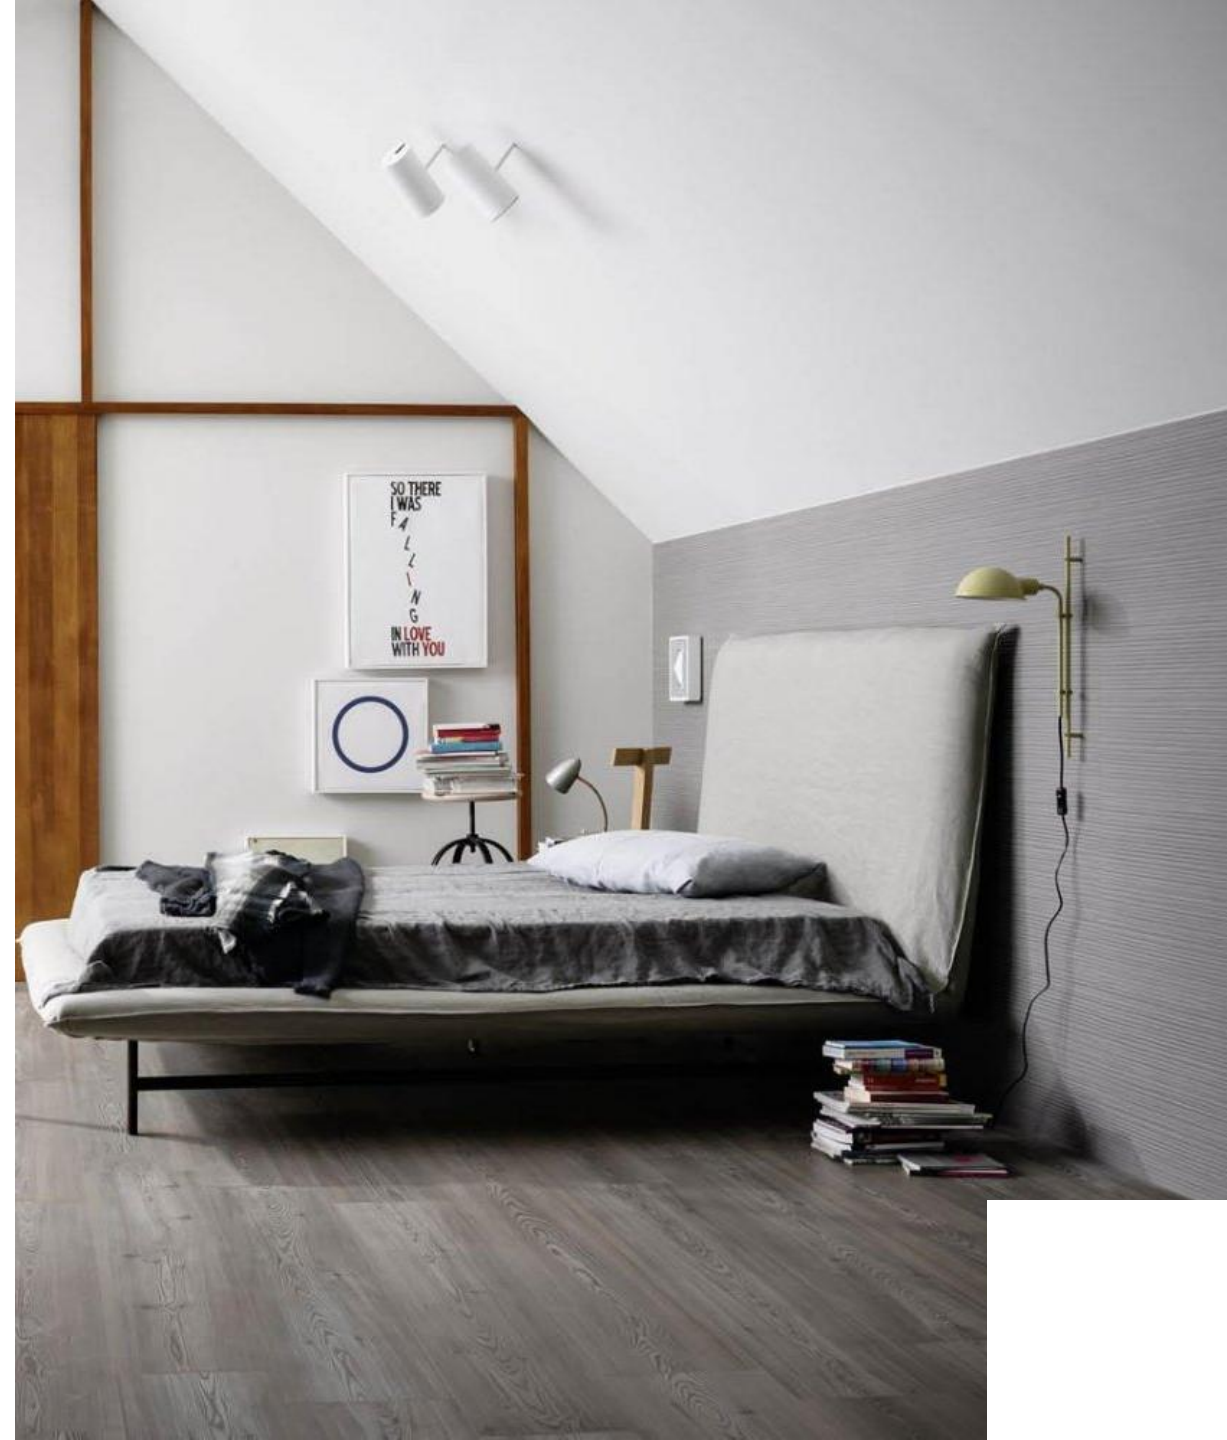

Treverk Trend Larice

Cenere

Format: 25 x 150

1. klasa

Debljina: 9 mm

Rektificirano

Prirodno

Gres

57,38 M²