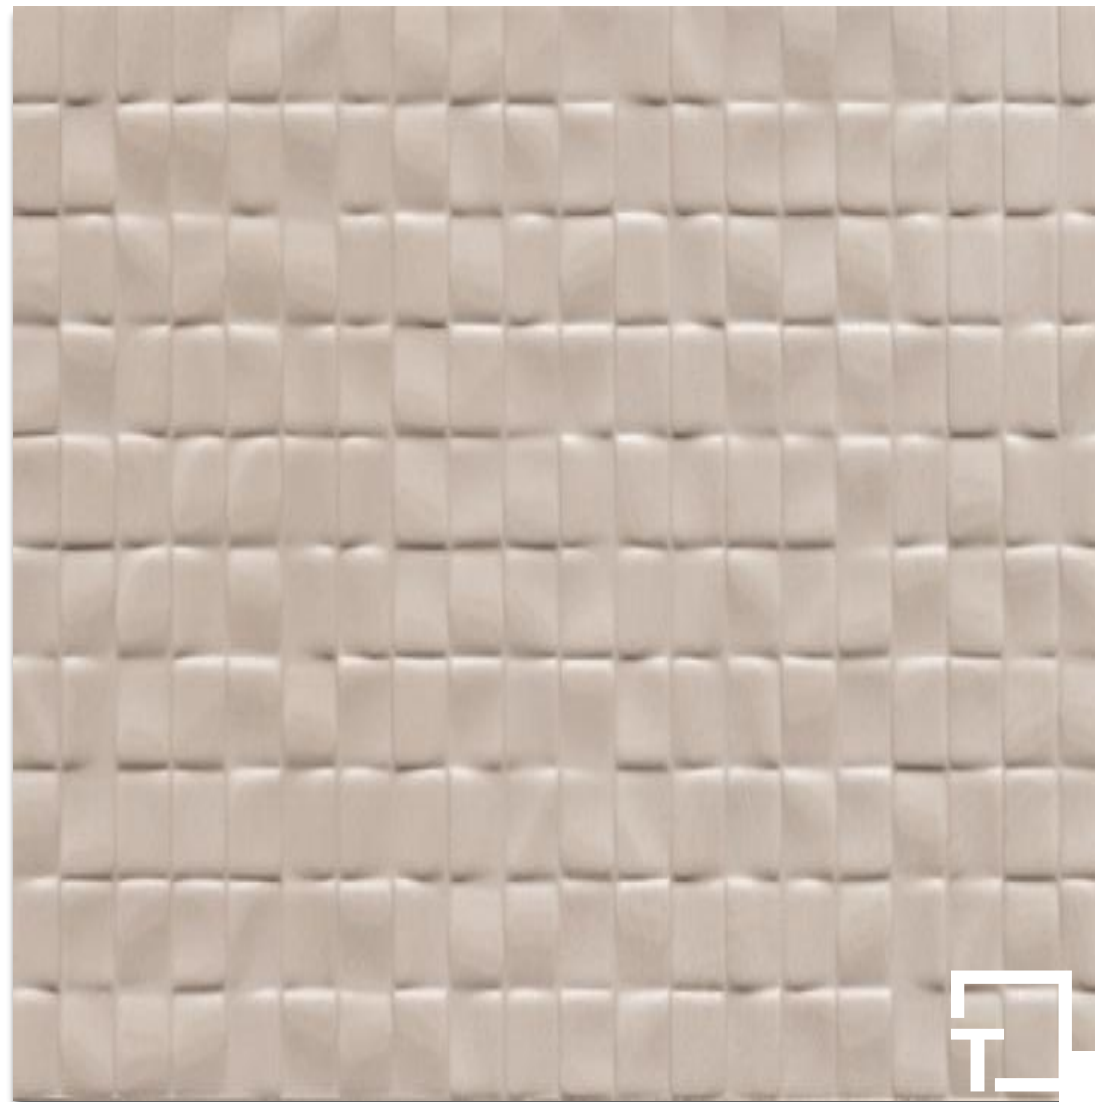

## Shades Net Dawn

Format: 60 x 60

1. klasa

Debljina: 9 mm

Rektificirano

Prirodno

Gres

216 M<sup>2</sup> TOT