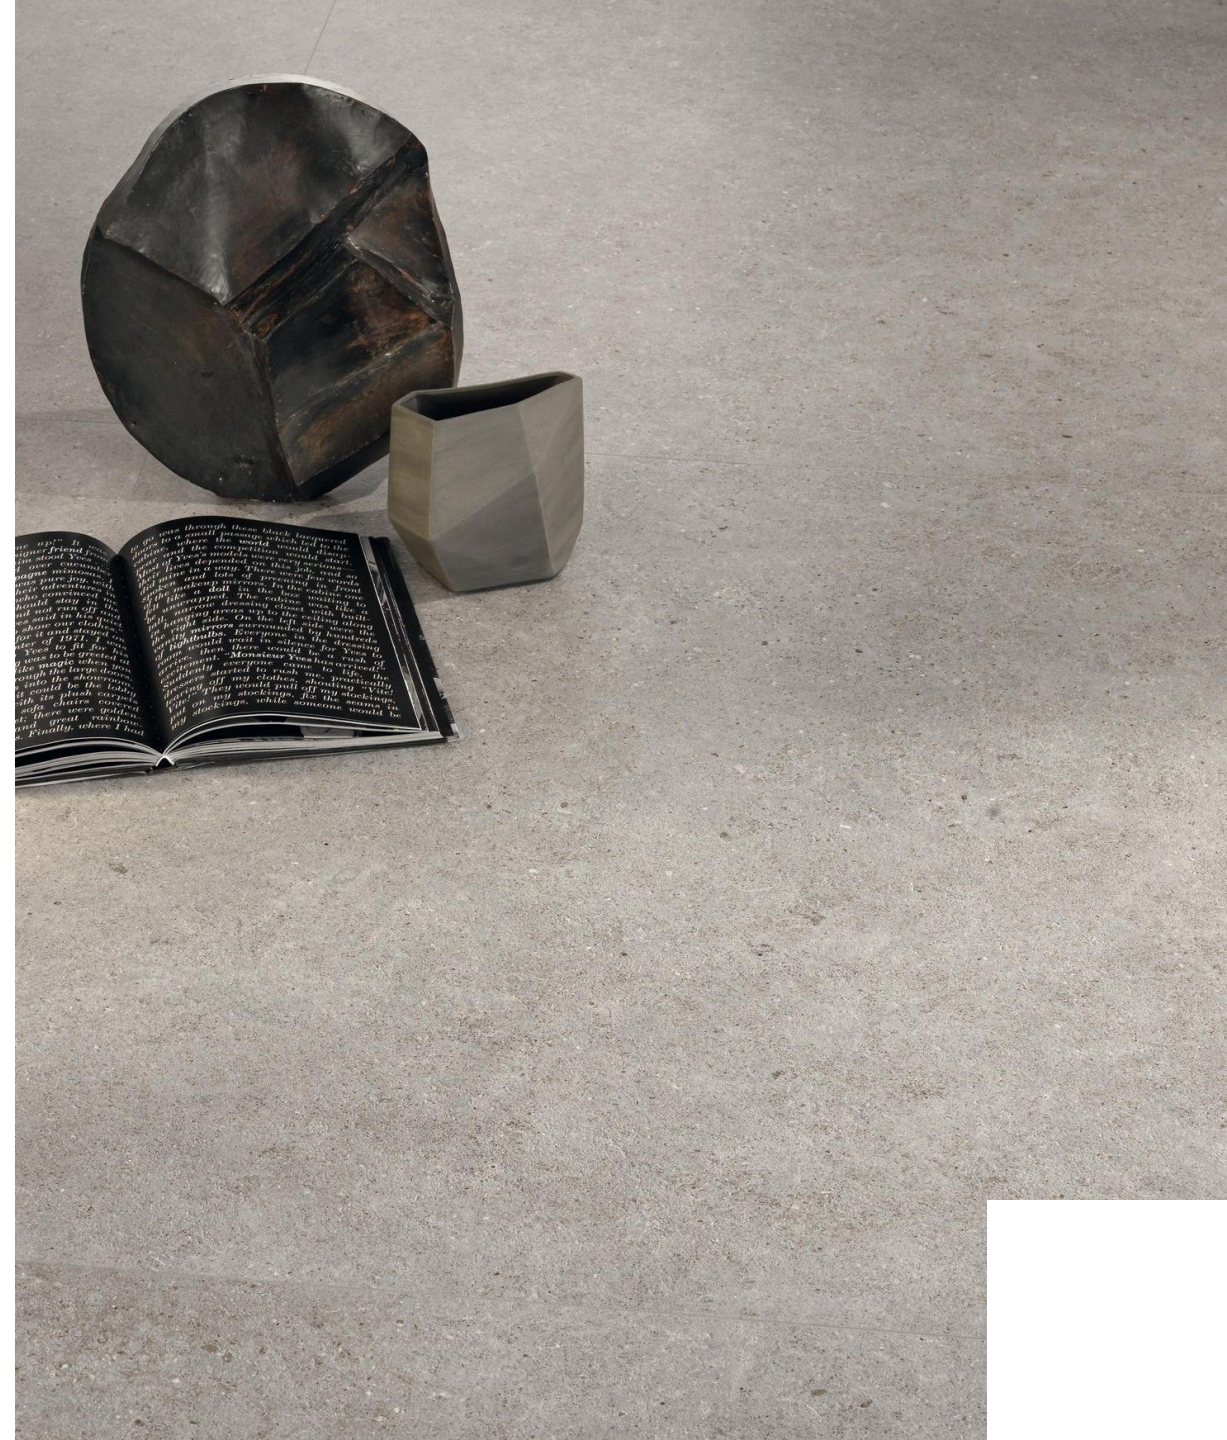

## Boost Stone Pearl

Format: 60 x 60

2. klasa

Debljina: 9 mm

Rektificirano

Prirodno

Gres

99,36 M<sup>2</sup> TOT