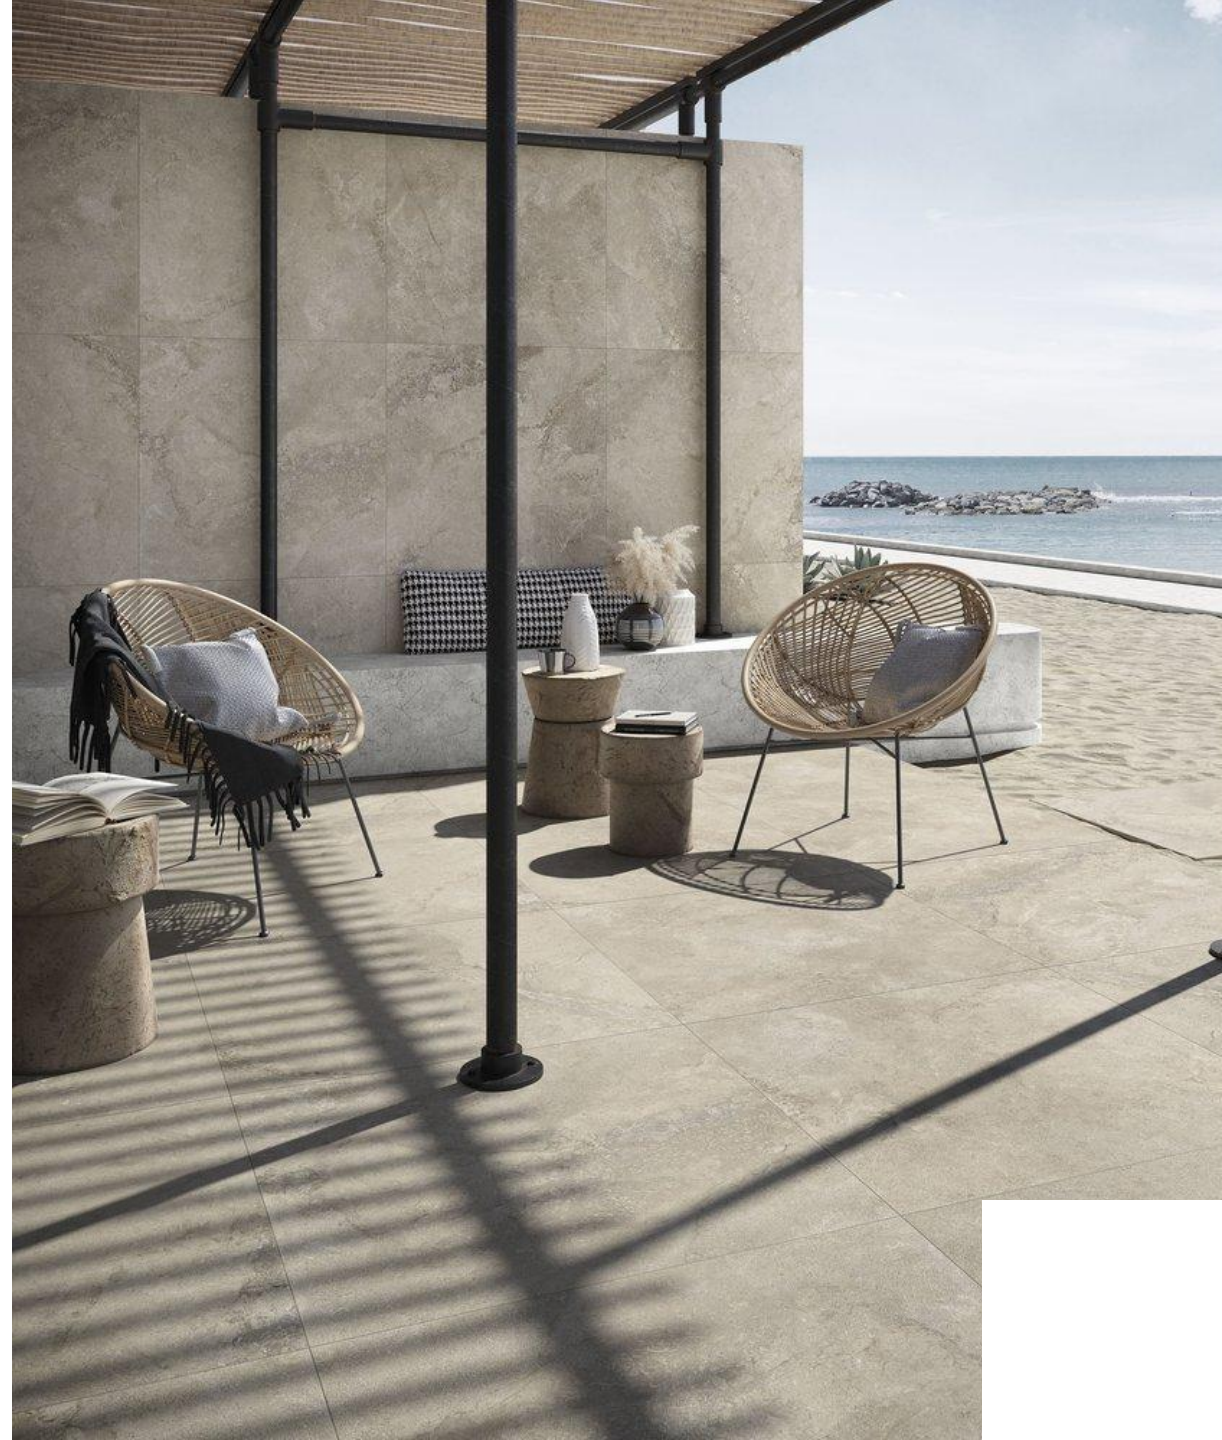

## Stone Valley Sabbia

Format: 60 x 60

S klasa

Debljina: 9 mm

Rektificirano

Prirodno

Gres

142,56 M<sup>2</sup> TOT