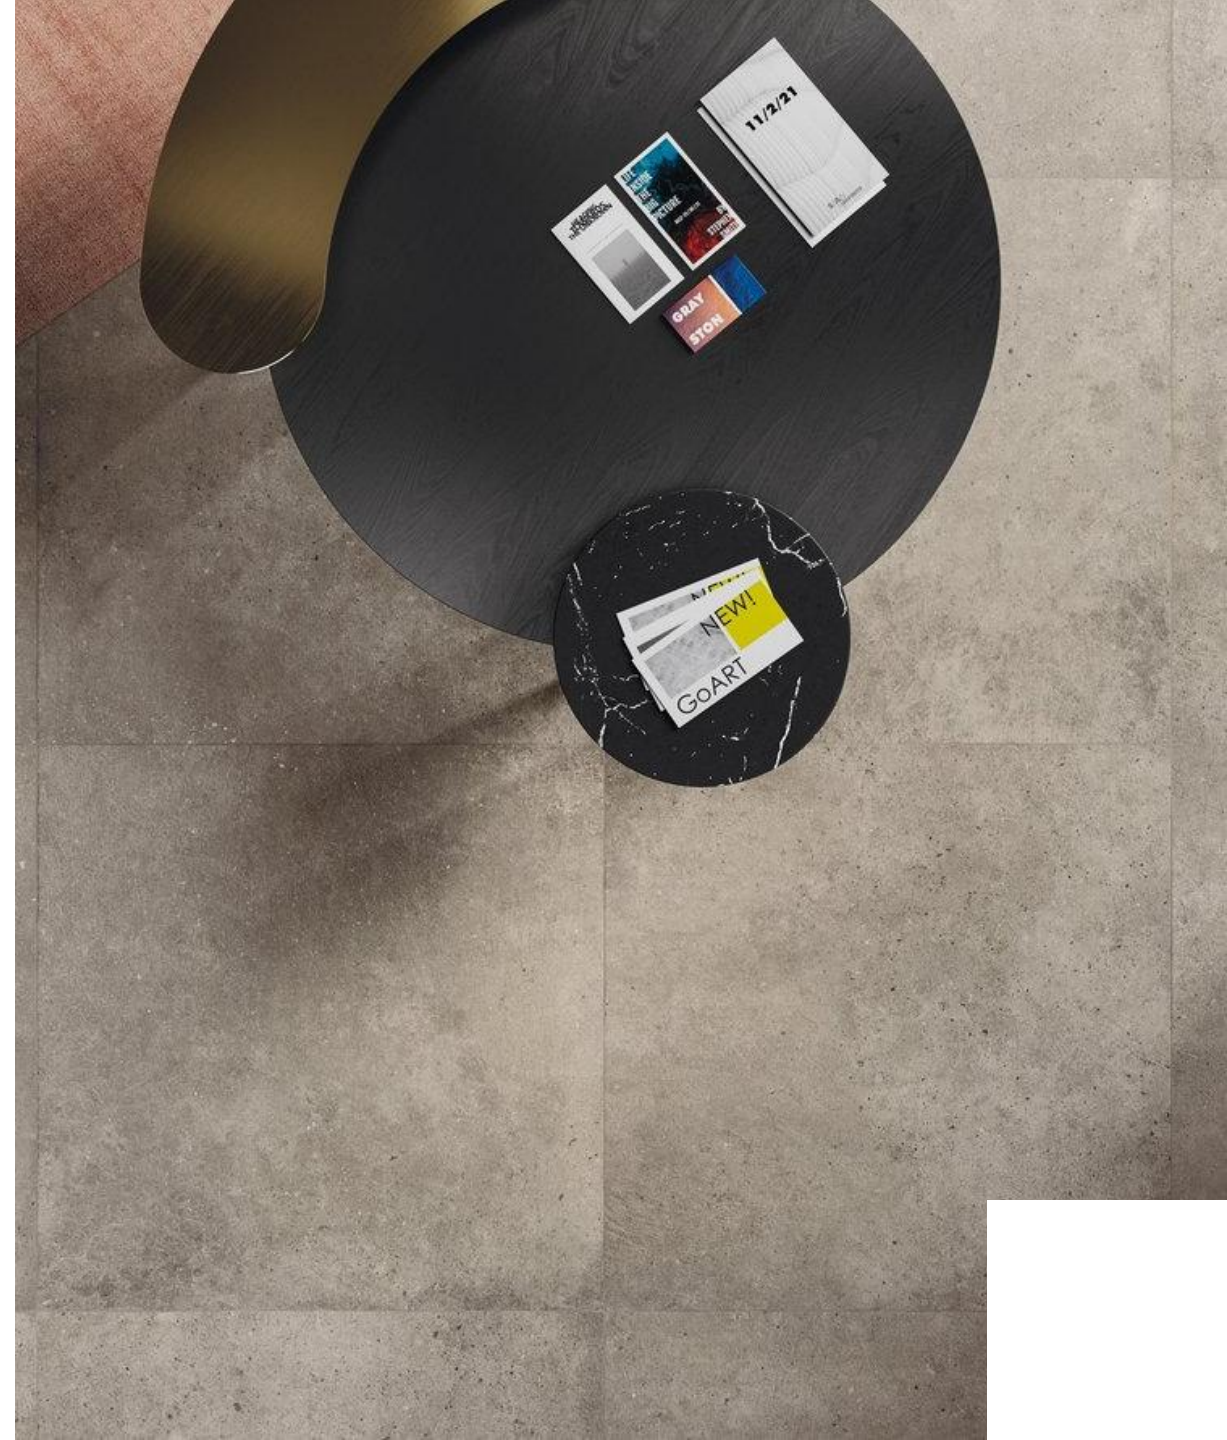

## **Kado Lead Flakes**

Format: 60 x 60

S klasa

Debljina: 9 mm

Rektificirano

Prirodno

Gres

30,24 M<sup>2</sup> TOT