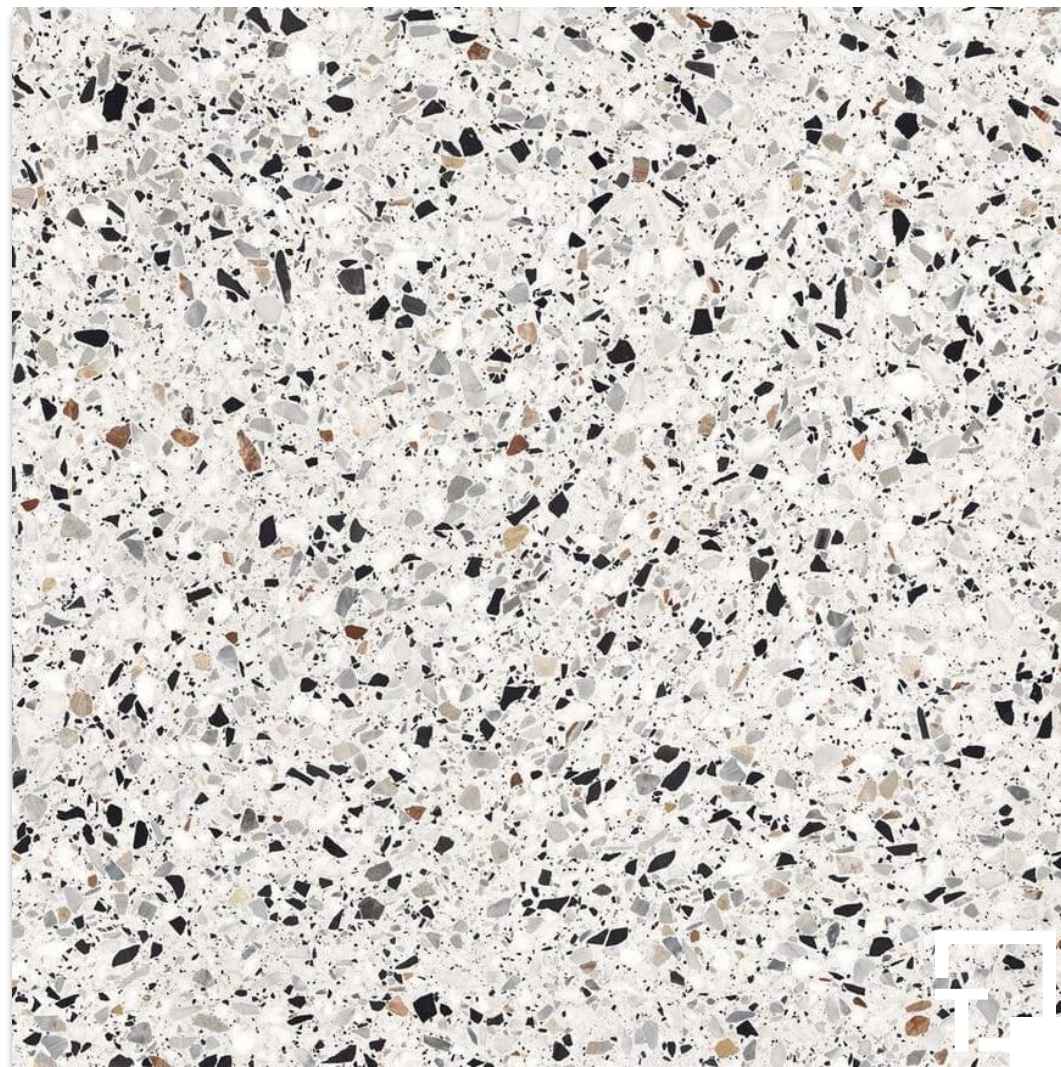

## **Raimbow Nat**

Format: 60 x 60

S klasa

Debljina: 9 mm

Rektificirano

Prirodno

Gres

538,20 M<sup>2</sup> TOT