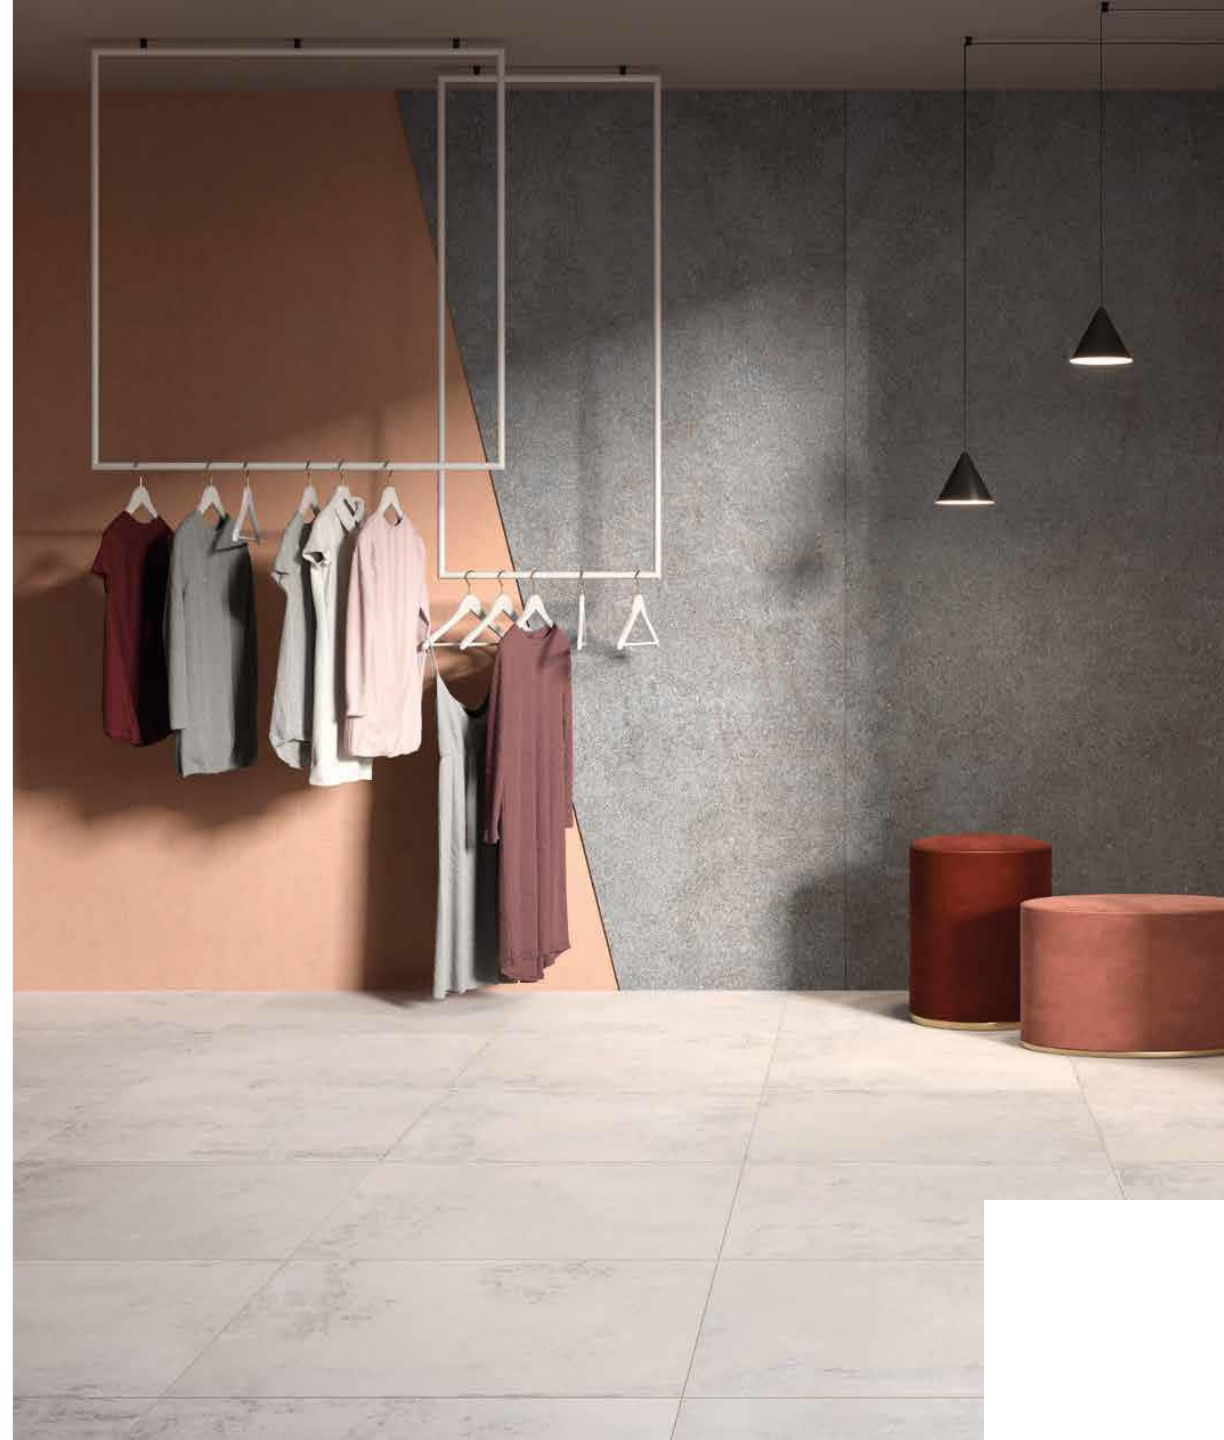

Ghost Ivory

Format: 60 x 60

S klasa

Debljina: 9 mm

Rektificirano

Prirodno

Gres

7,56 M² TOT