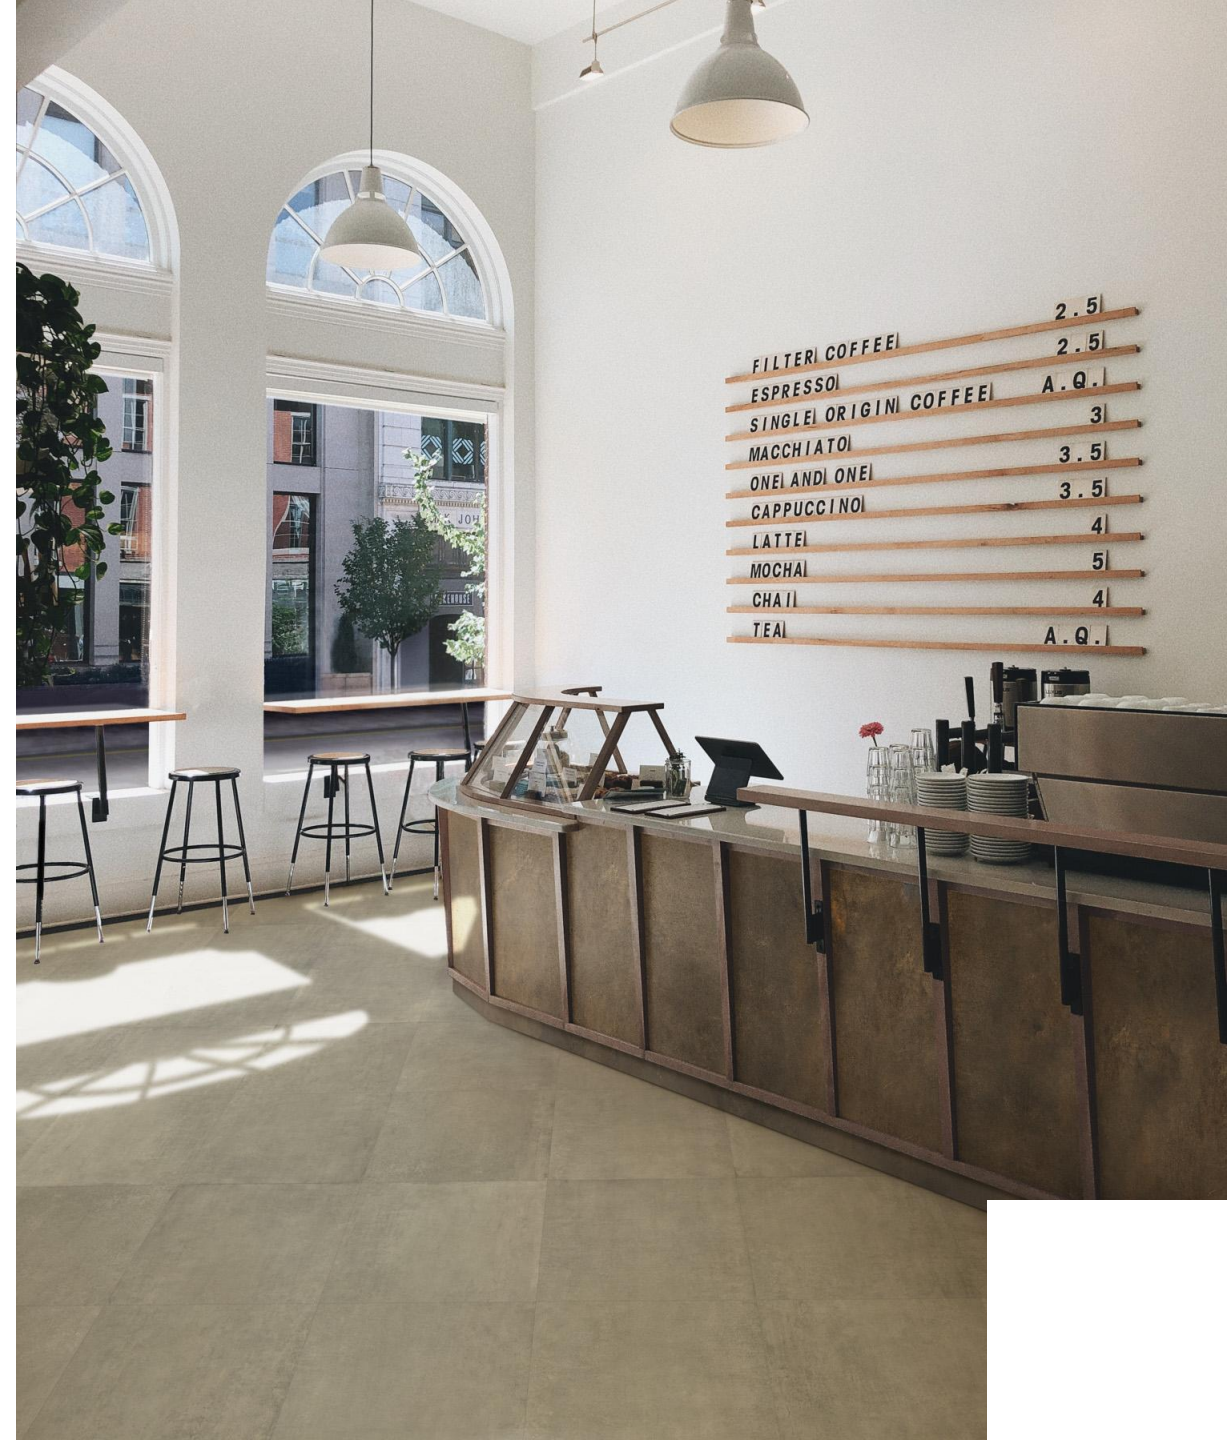

Massive Ashen

Format: 60 x 60

1. klasa / S klasa

Debljina: 9 mm

Rektificirano

Prirodno

Gres

777,6 M² - 1. klasa

126,72 M² - S klasa