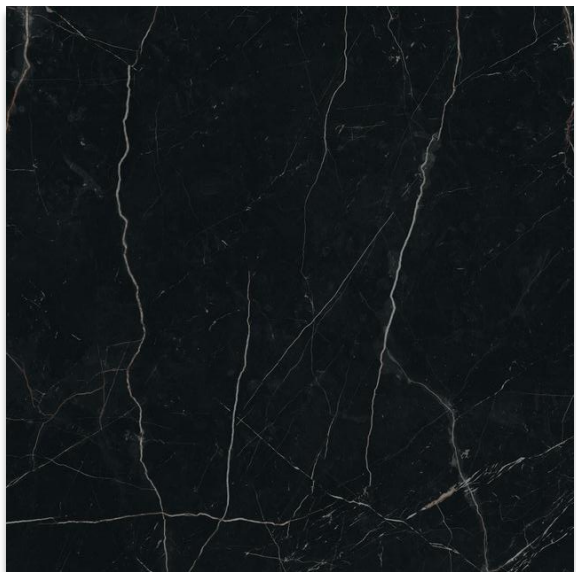

## Boost Stone Pearl

Format: 60 x 60

2. klasa

Debljina: 9 mm

Rektificirano

Prirodno

Gres

99,36 M<sup>2</sup> TOT