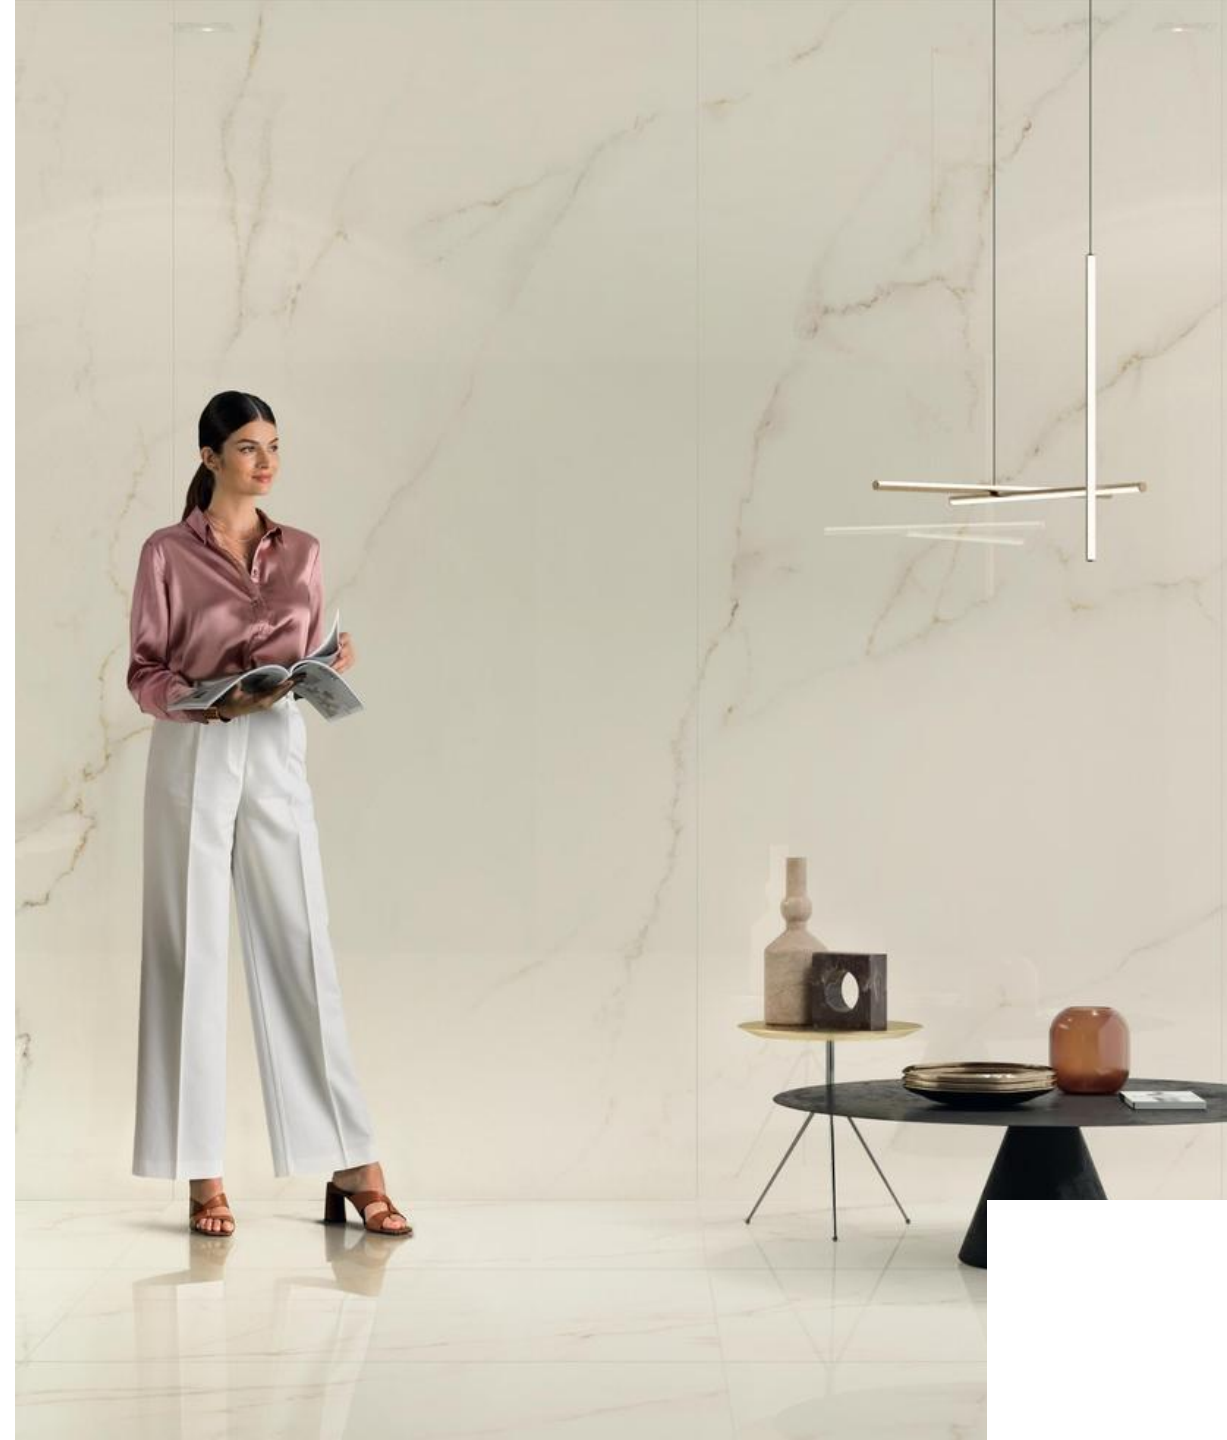

MX Calacatta Apuano

Format: 60 x 120

1°Klasa/S klasa

Debljina: 9 mm

Rektificirano

Sjajno

Gres

961,92 M² – 1. klasa

192,96 M² – S klasa