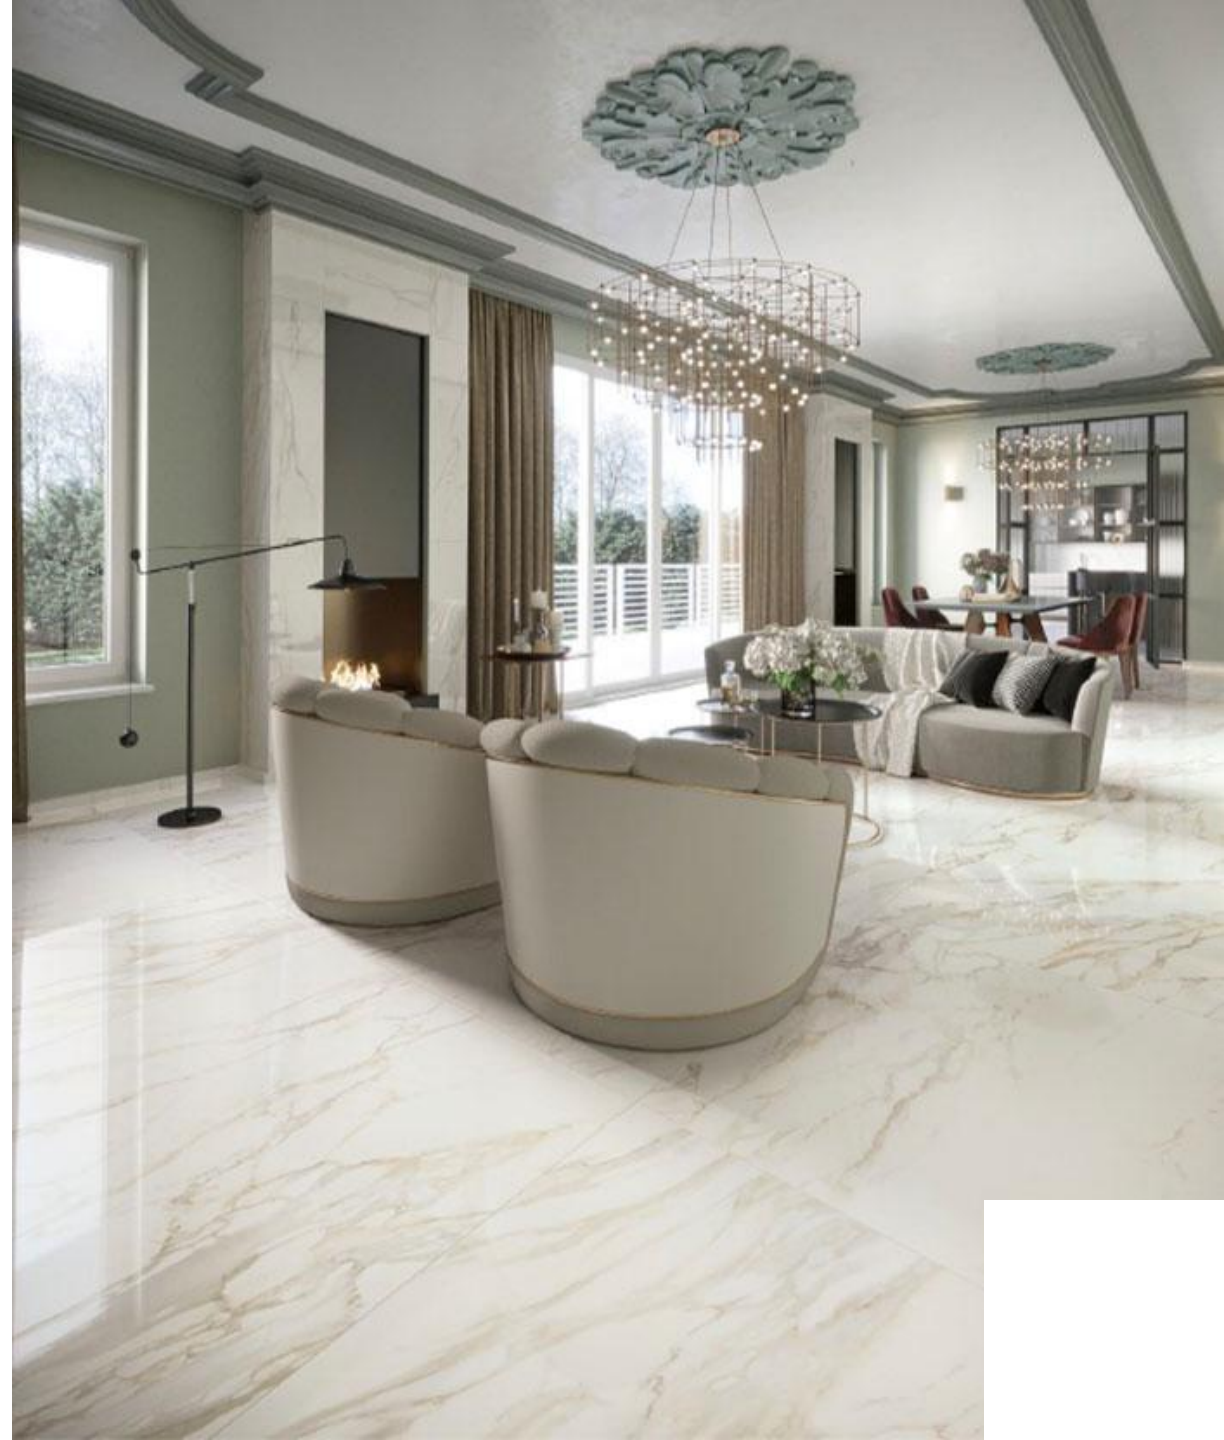

Venus Calacatta

Format: 60 x 120

S klasa

Debljina: 9 mm

Rektificirano

Sjajno

Gres

221,76 M²