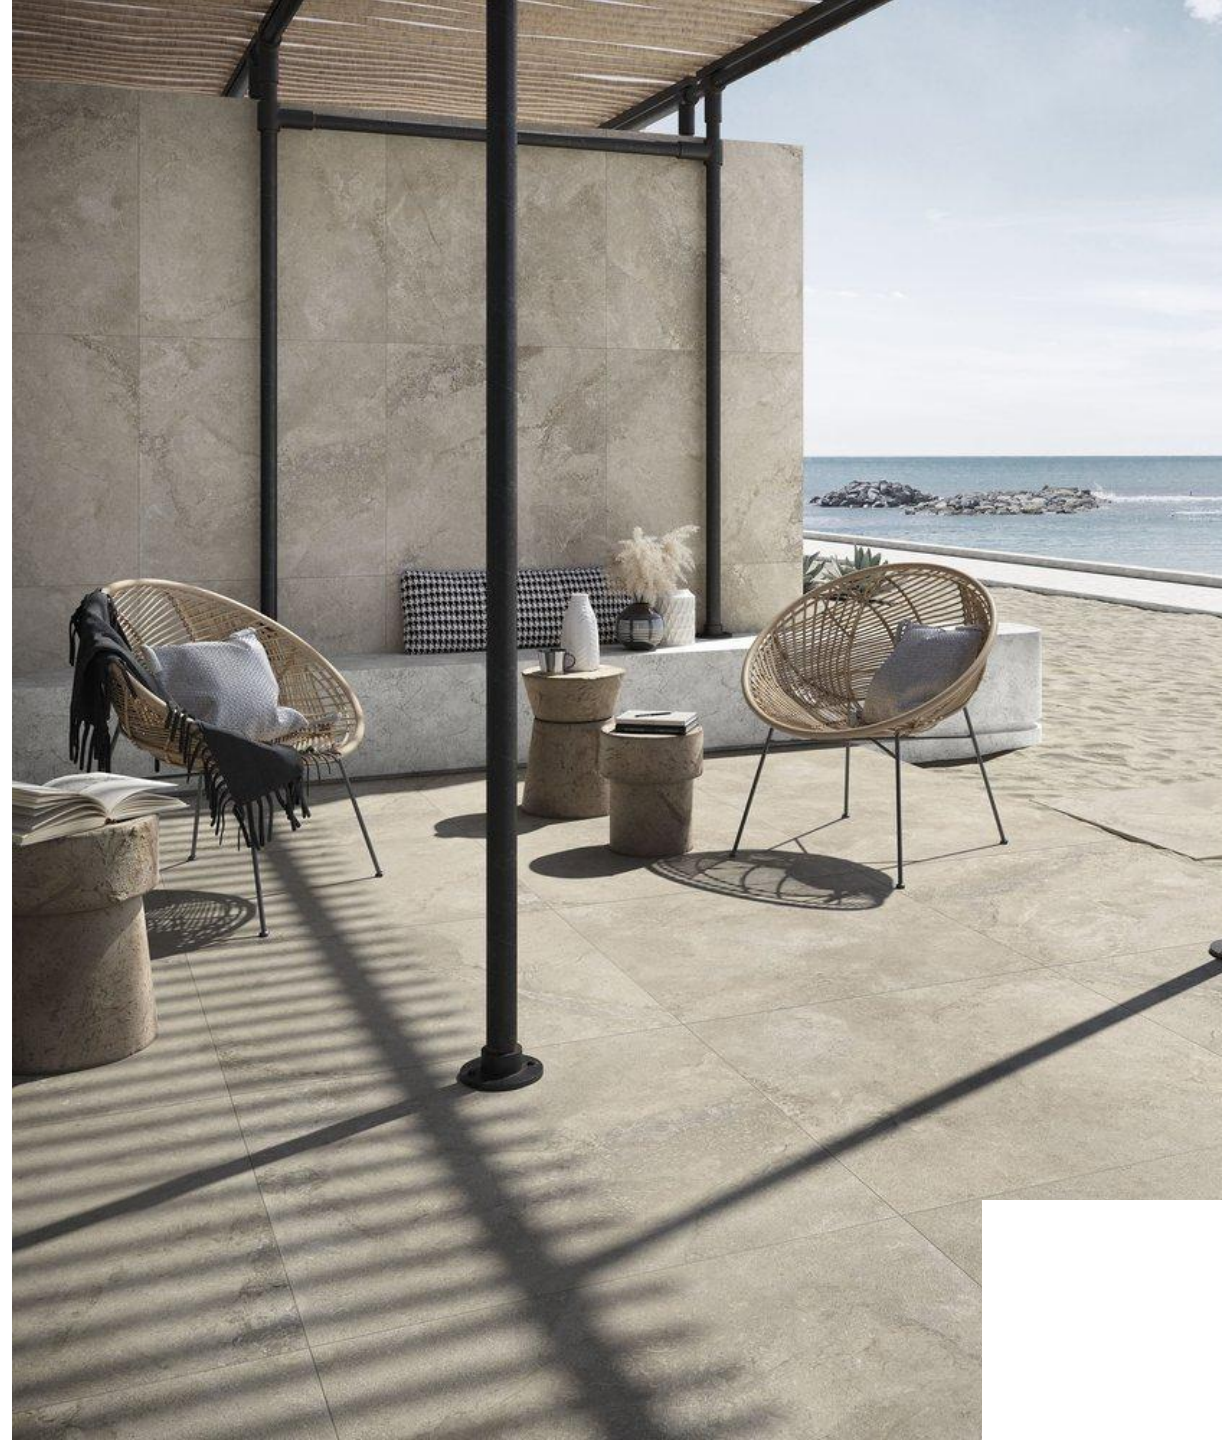

S klasa

Debljina: 9 mm

Rektificirano

Prirodno

Gres

411,84 M² TOT

Stone Valley Sale

Format: 60 x 120