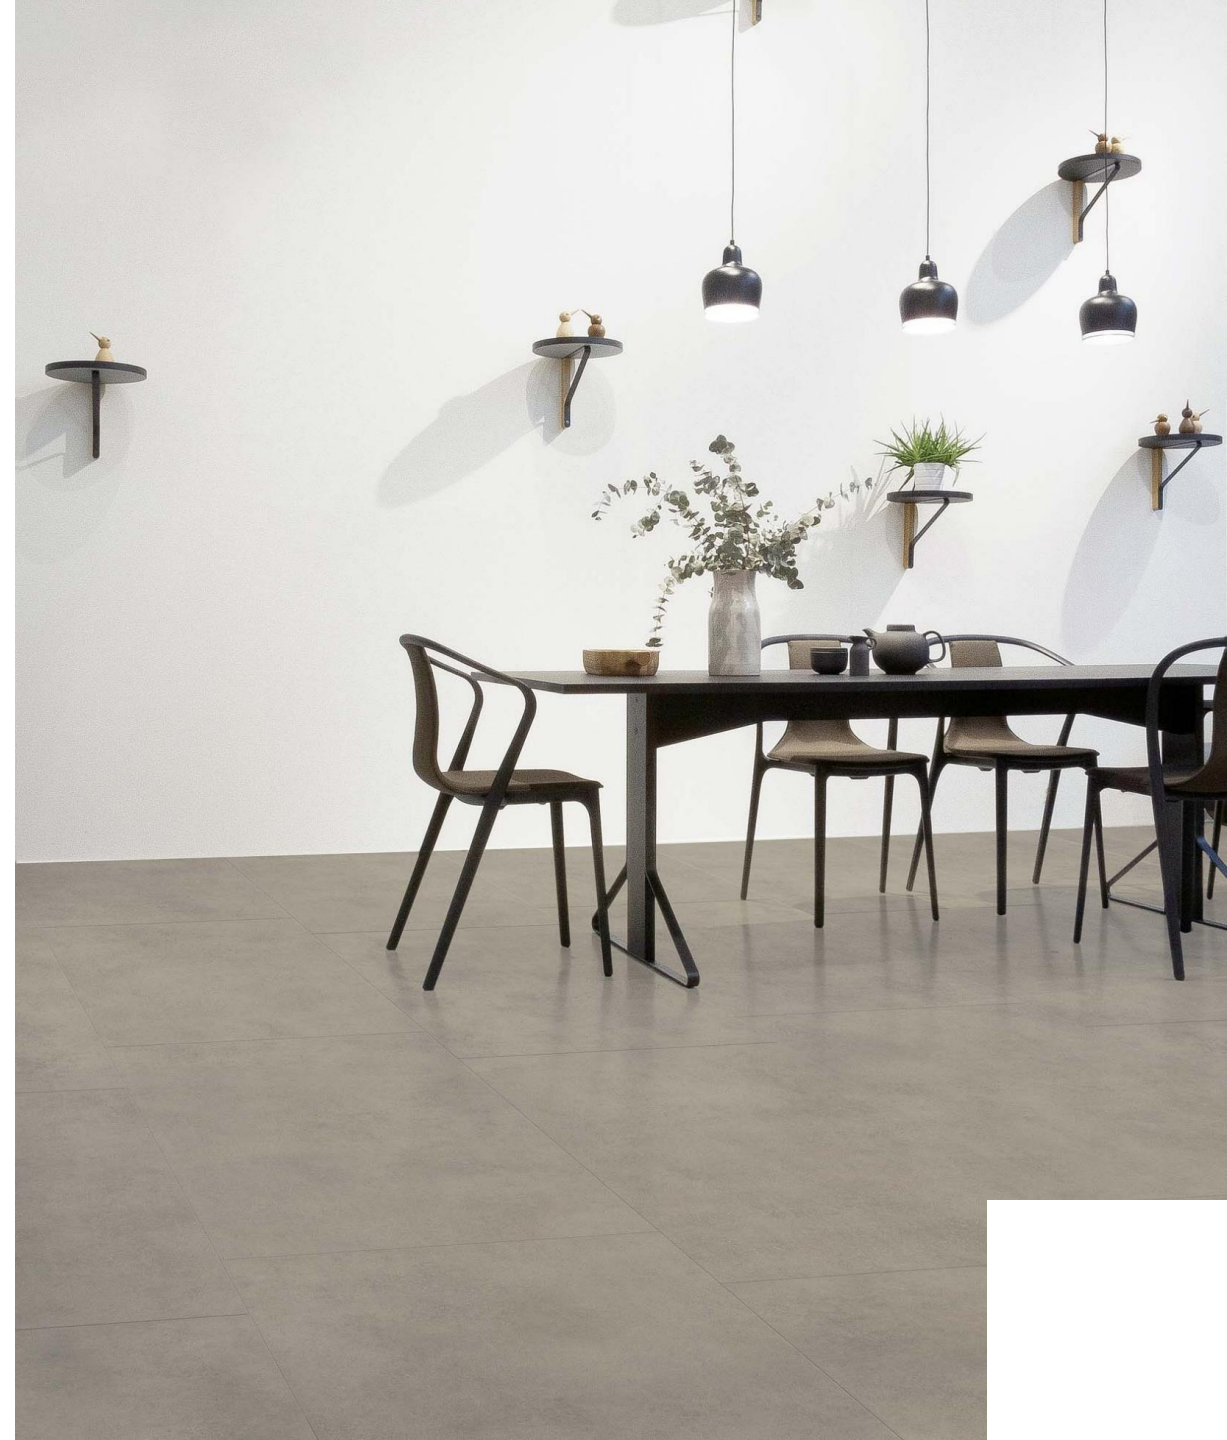

Select Fumo

Format: 60 x 120

2. klasa

Debljina: 9 mm

Rektificirano

Prirodno

Gres

334,08 M²