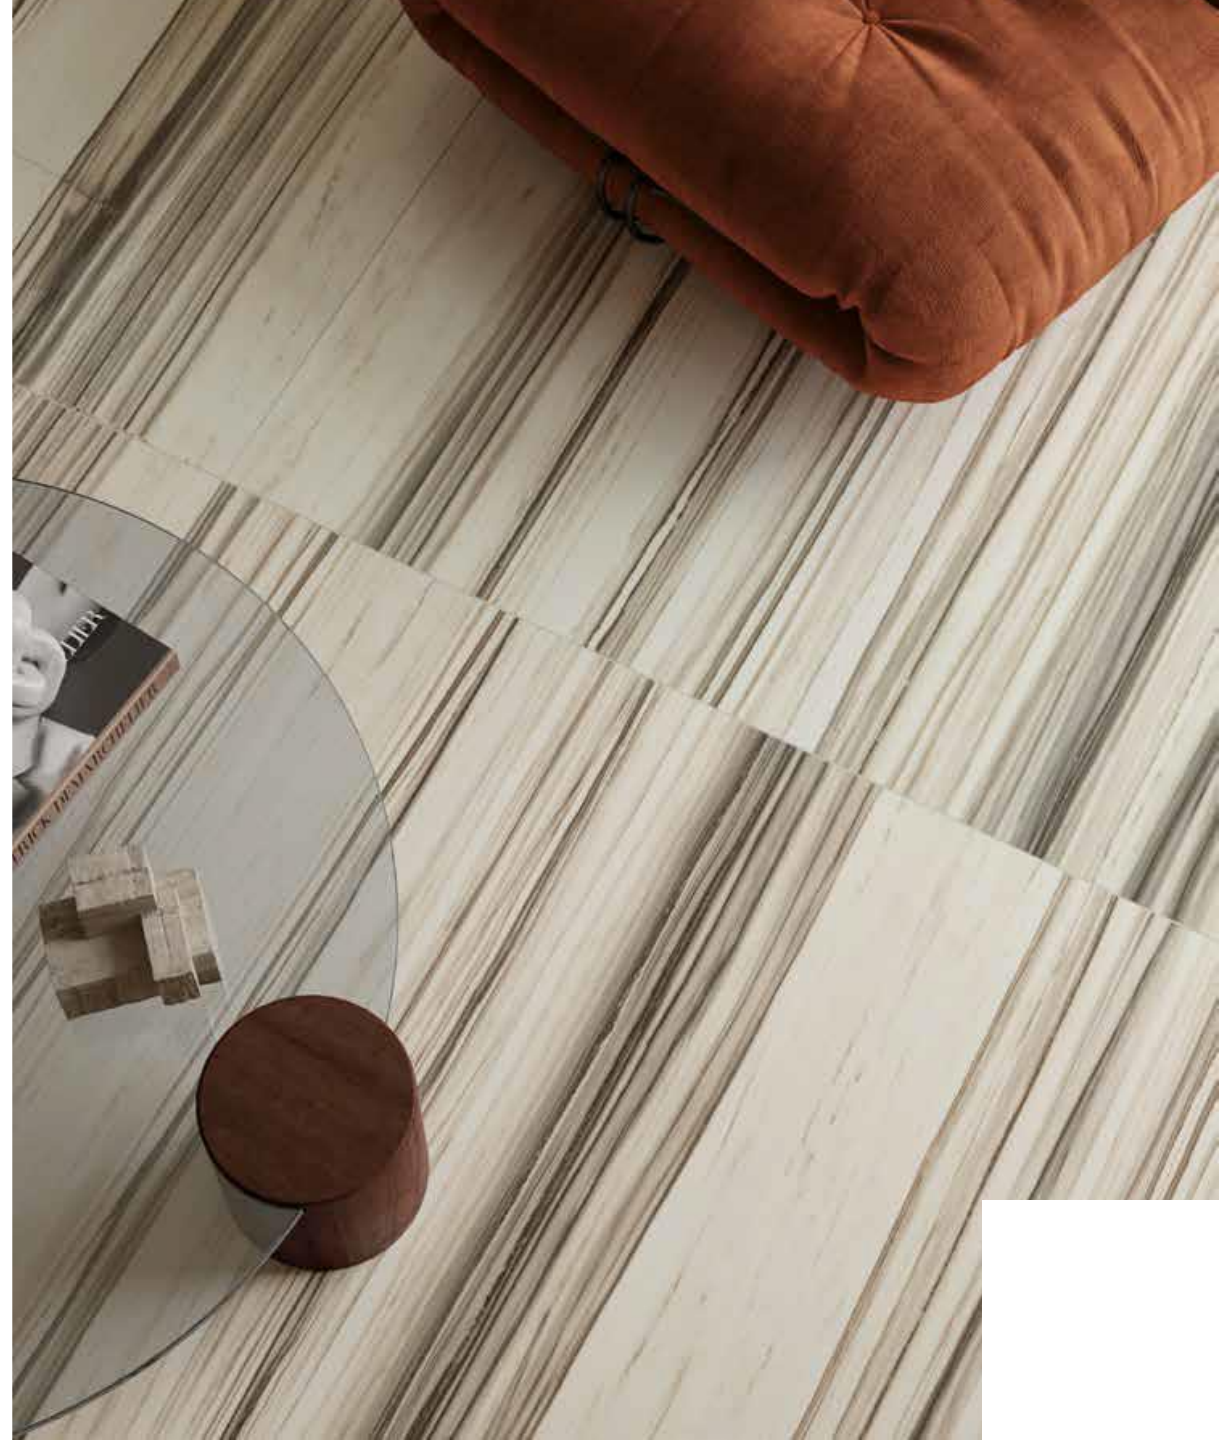

Aesthetica Zerbino

Format:60x120

2°Klasa

Debljina:6,5mm

Rektificirano

Sjajno

Gres

190,08M²