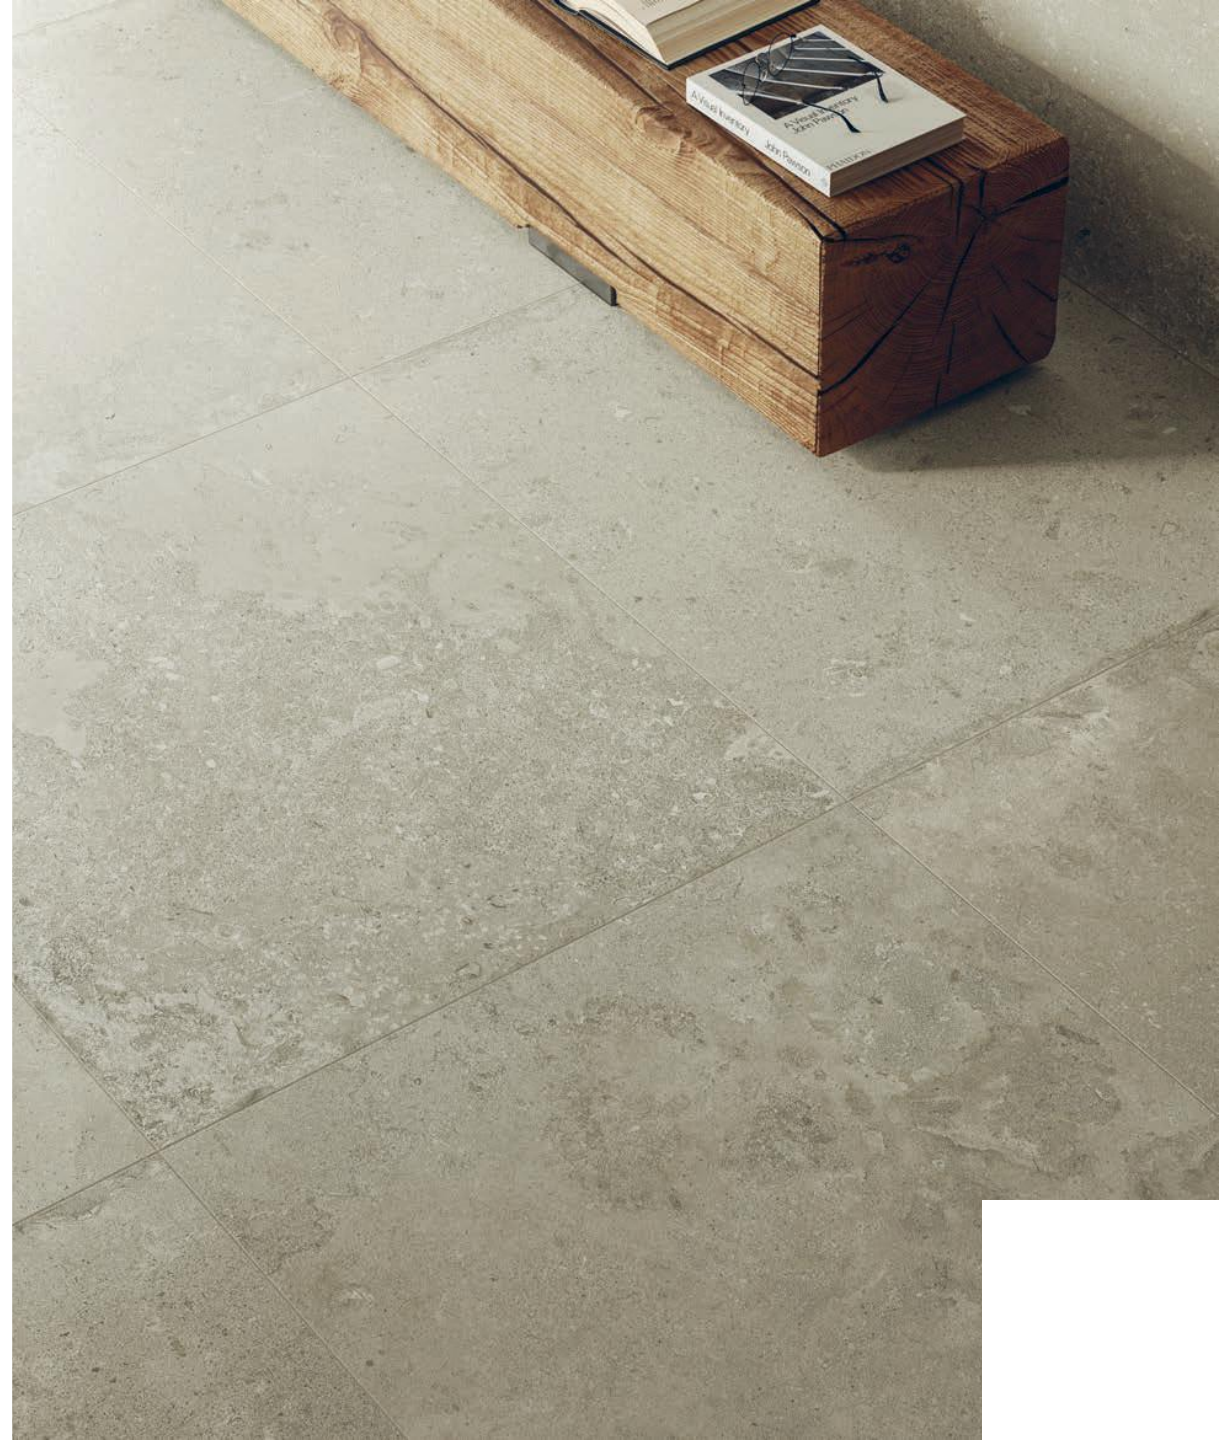

S klasa

Debljina: 9 mm

Rektificirano

Prirodno

Gres

146,88 M² TOT

Signature Stone White

Format: 60 x 120