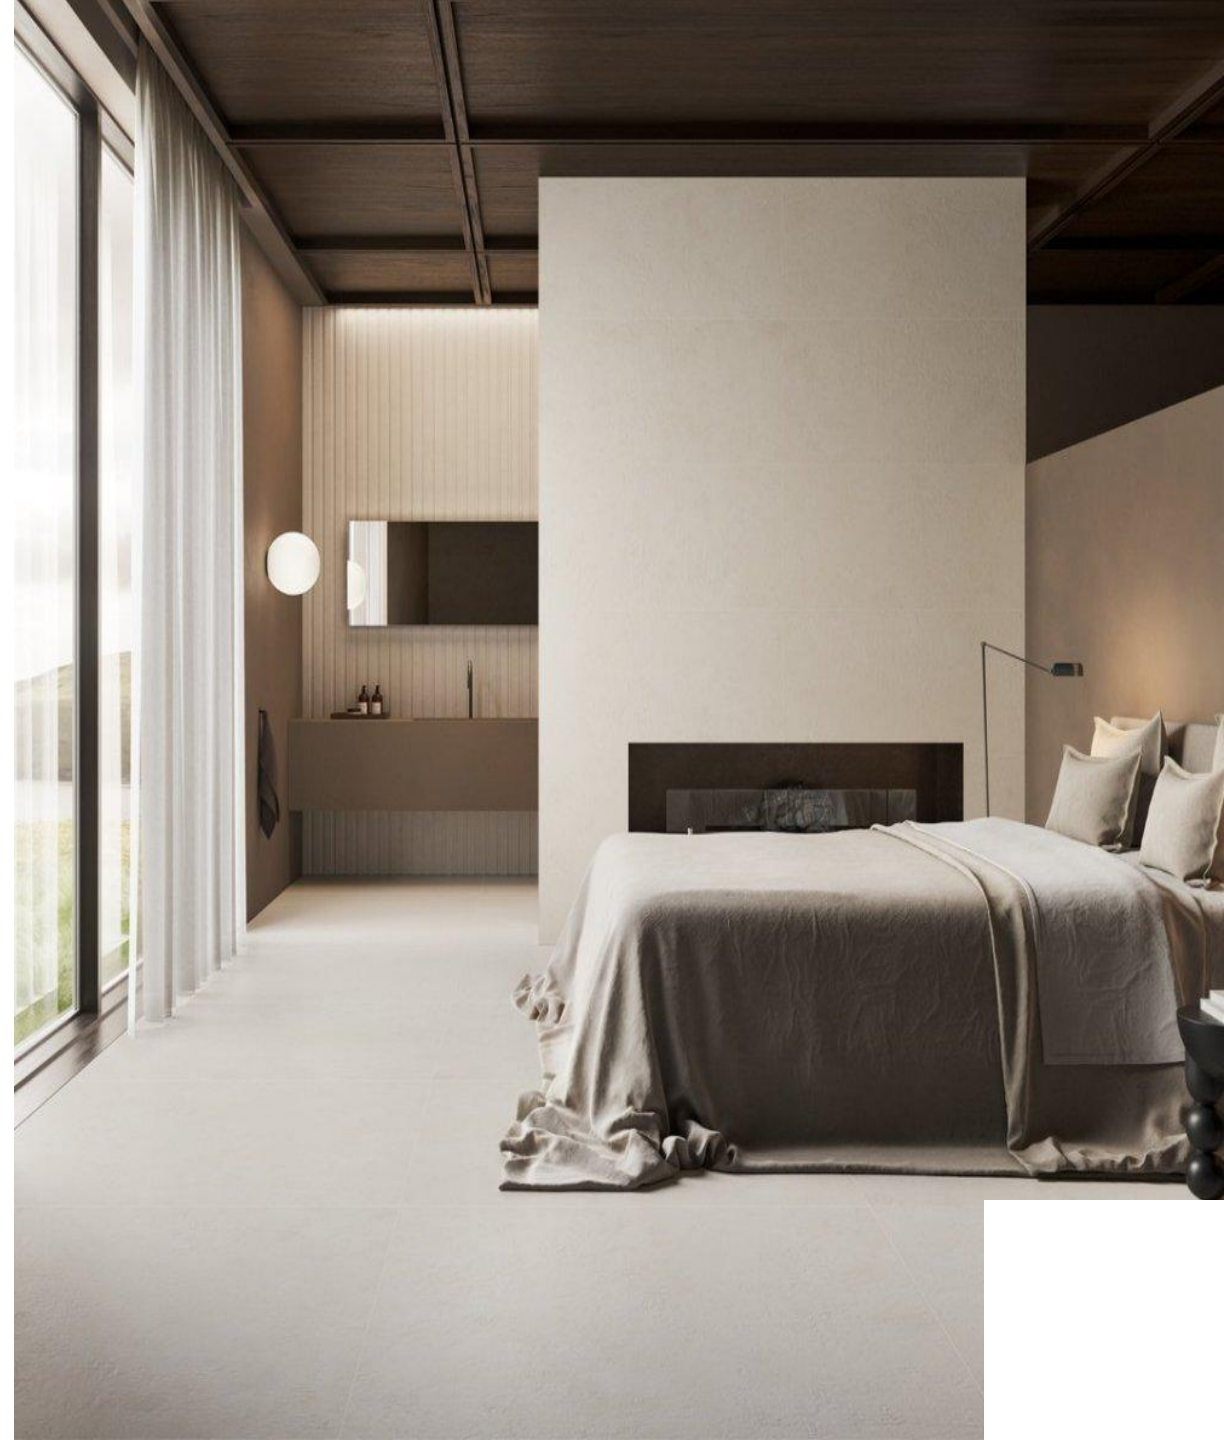

Pigmenta Beige

Format: 60 x 120

S klasa

Debljina: 9 mm

Rektificirano

Prirodno

Gres

336,96 M² TOT