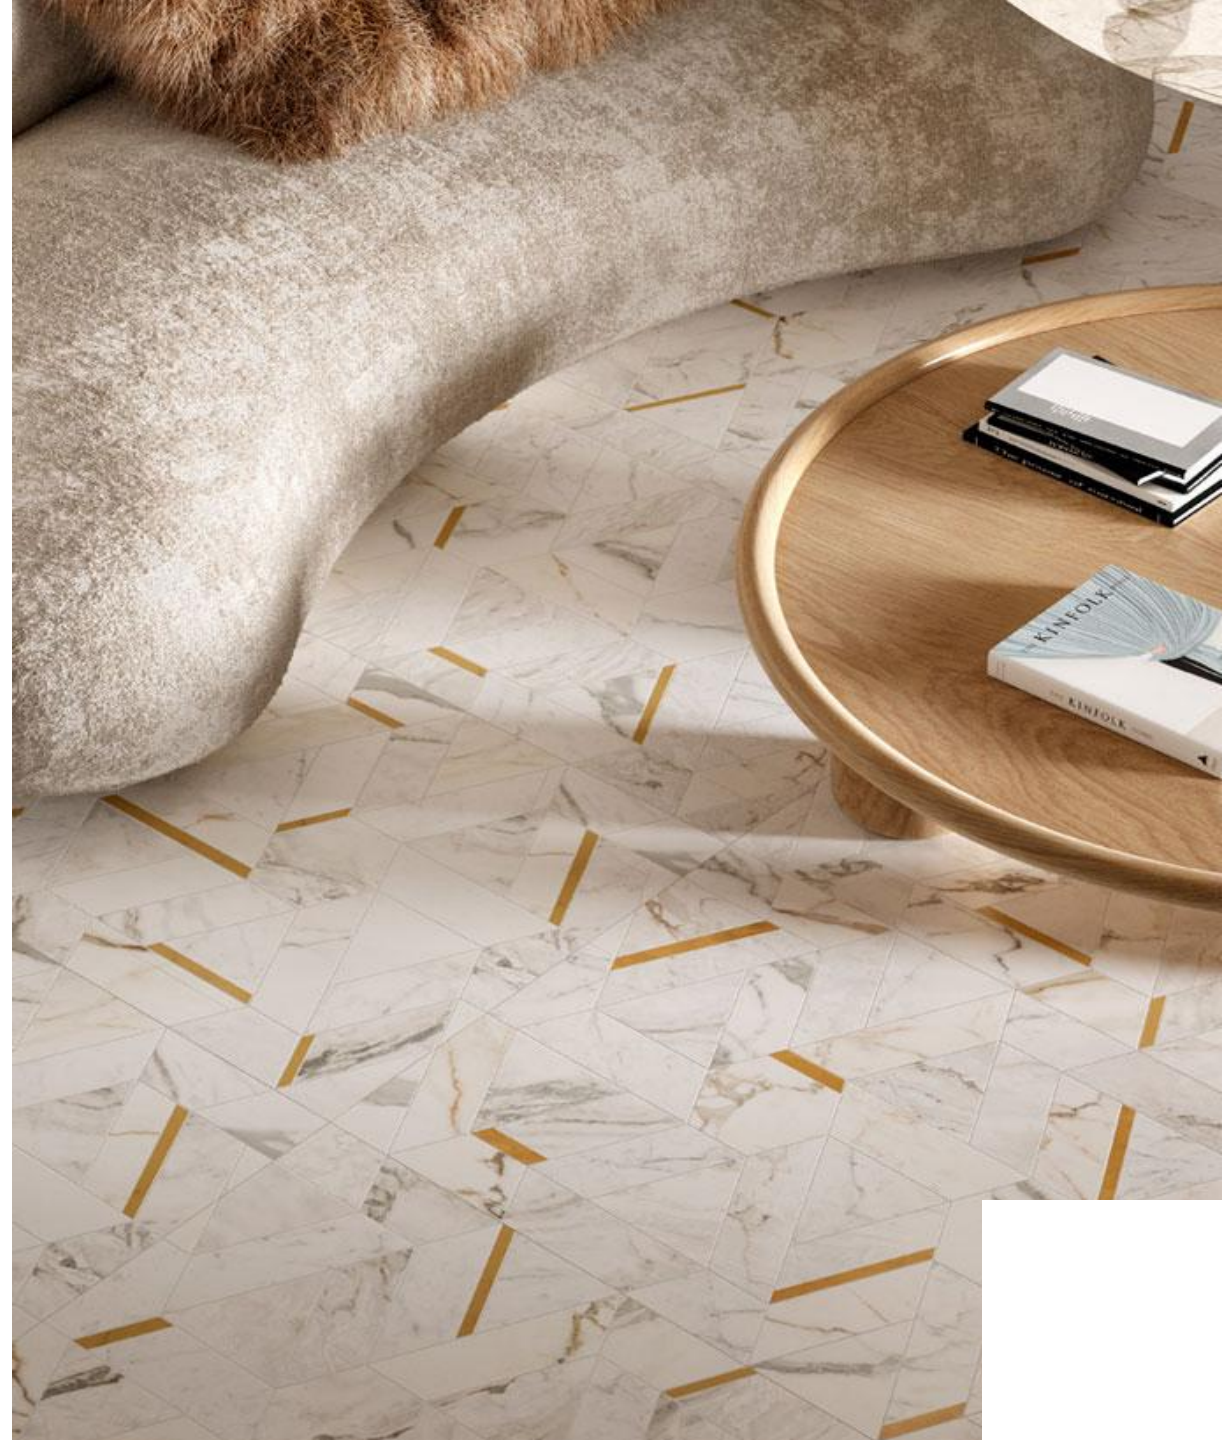

Intarsi Frida 3D

Format: 60 x 120

S klasa

Debljina: 9 mm

Rektificirano

Satensko

Gres

768,96 M²