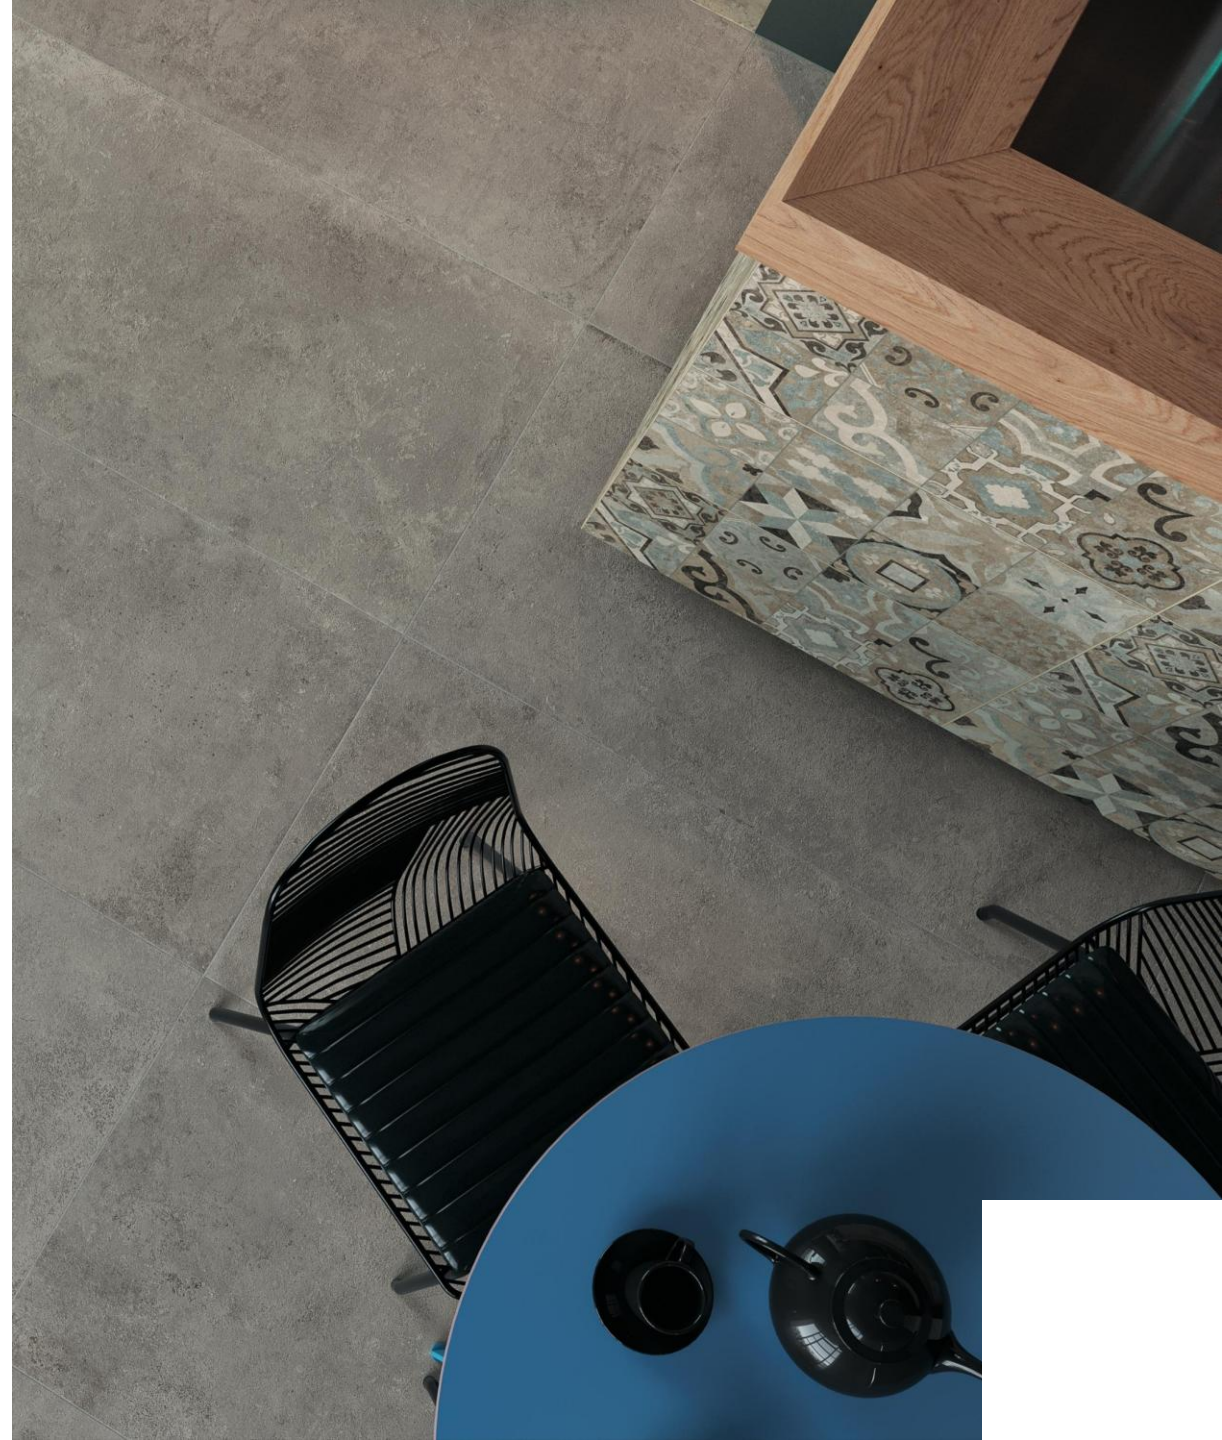

Codec Grey

Format: 60 x 120

S klasa

Debljina: 9 mm

Rektificirano

Prirodno

Gres

50,40 M²