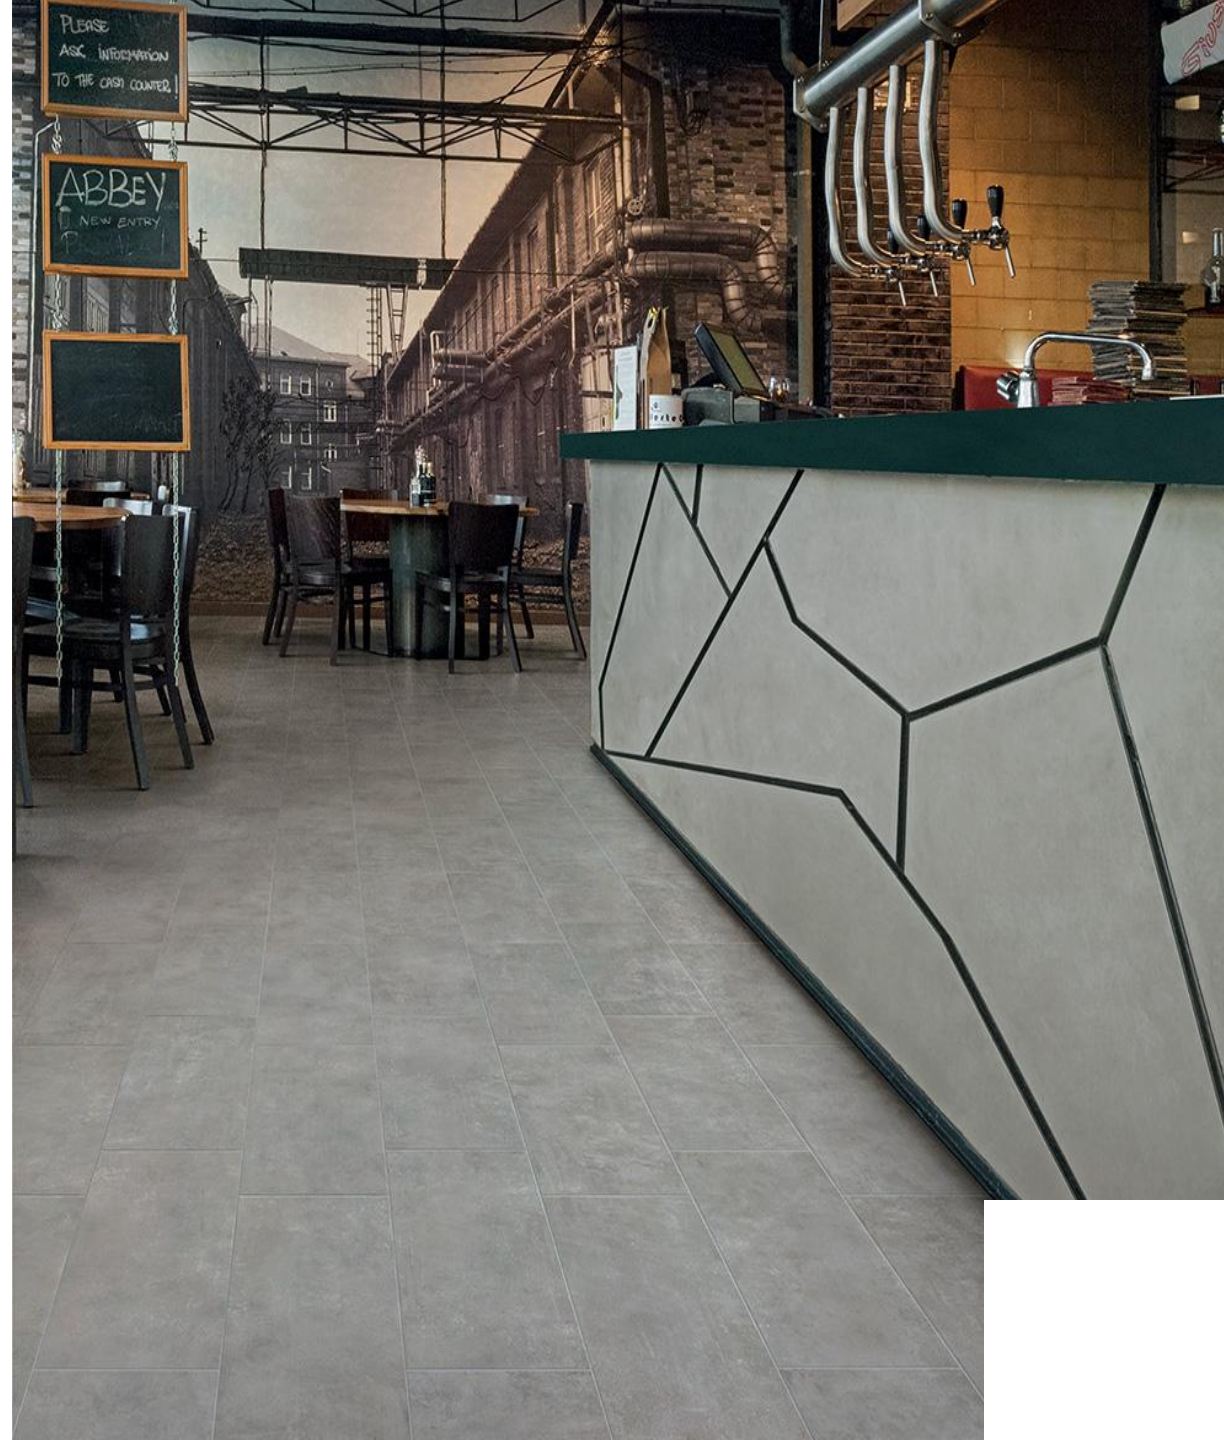

Concrete Light Grey

Format: 60 x 120

S klasa

Debljina: 9 mm

Rektificirano

Prirodno

Gres

97,92 M²