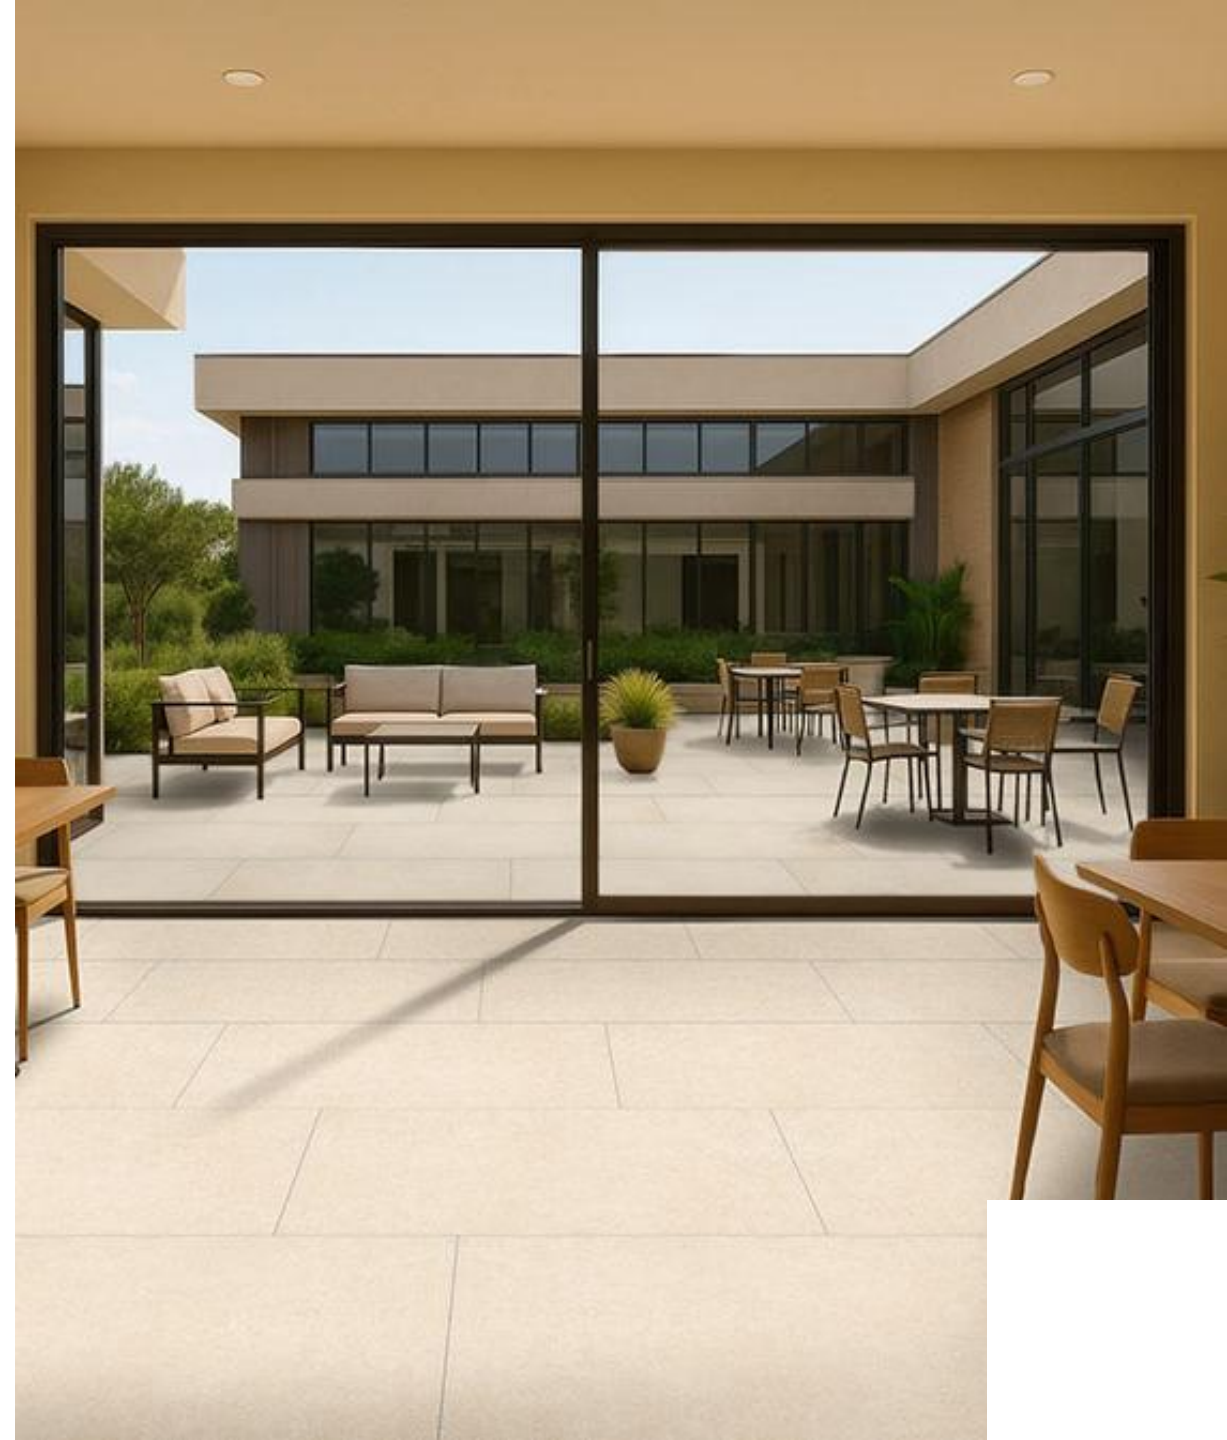

Rektificirano

Prirodno

Gres

51,84 M²

Portland Hood

Format: 60 x 120

S klasa

Debljina: 8,5 mm