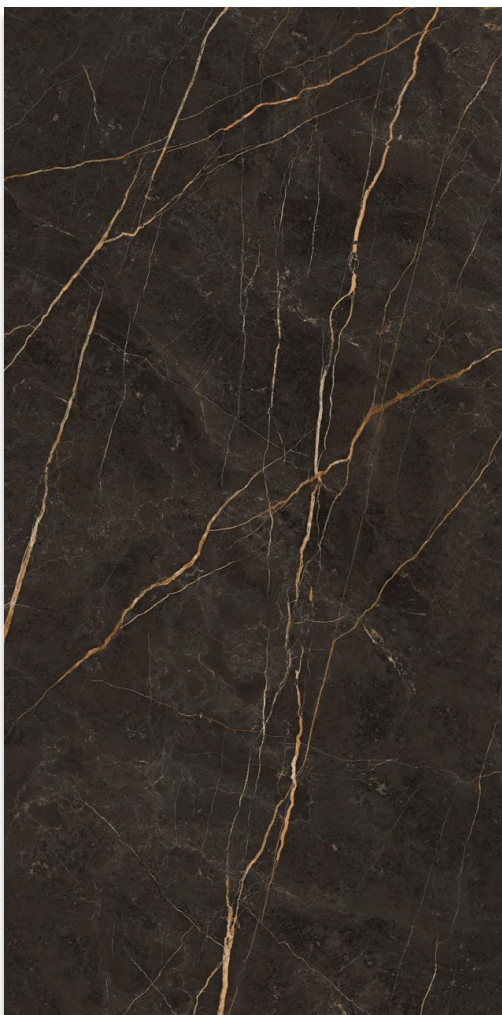

Saint Laurent

Format: 60 x 120

2. klasa

Debljina: 9 mm

Rektificirano

Sjajno

Gres

43,20 M²