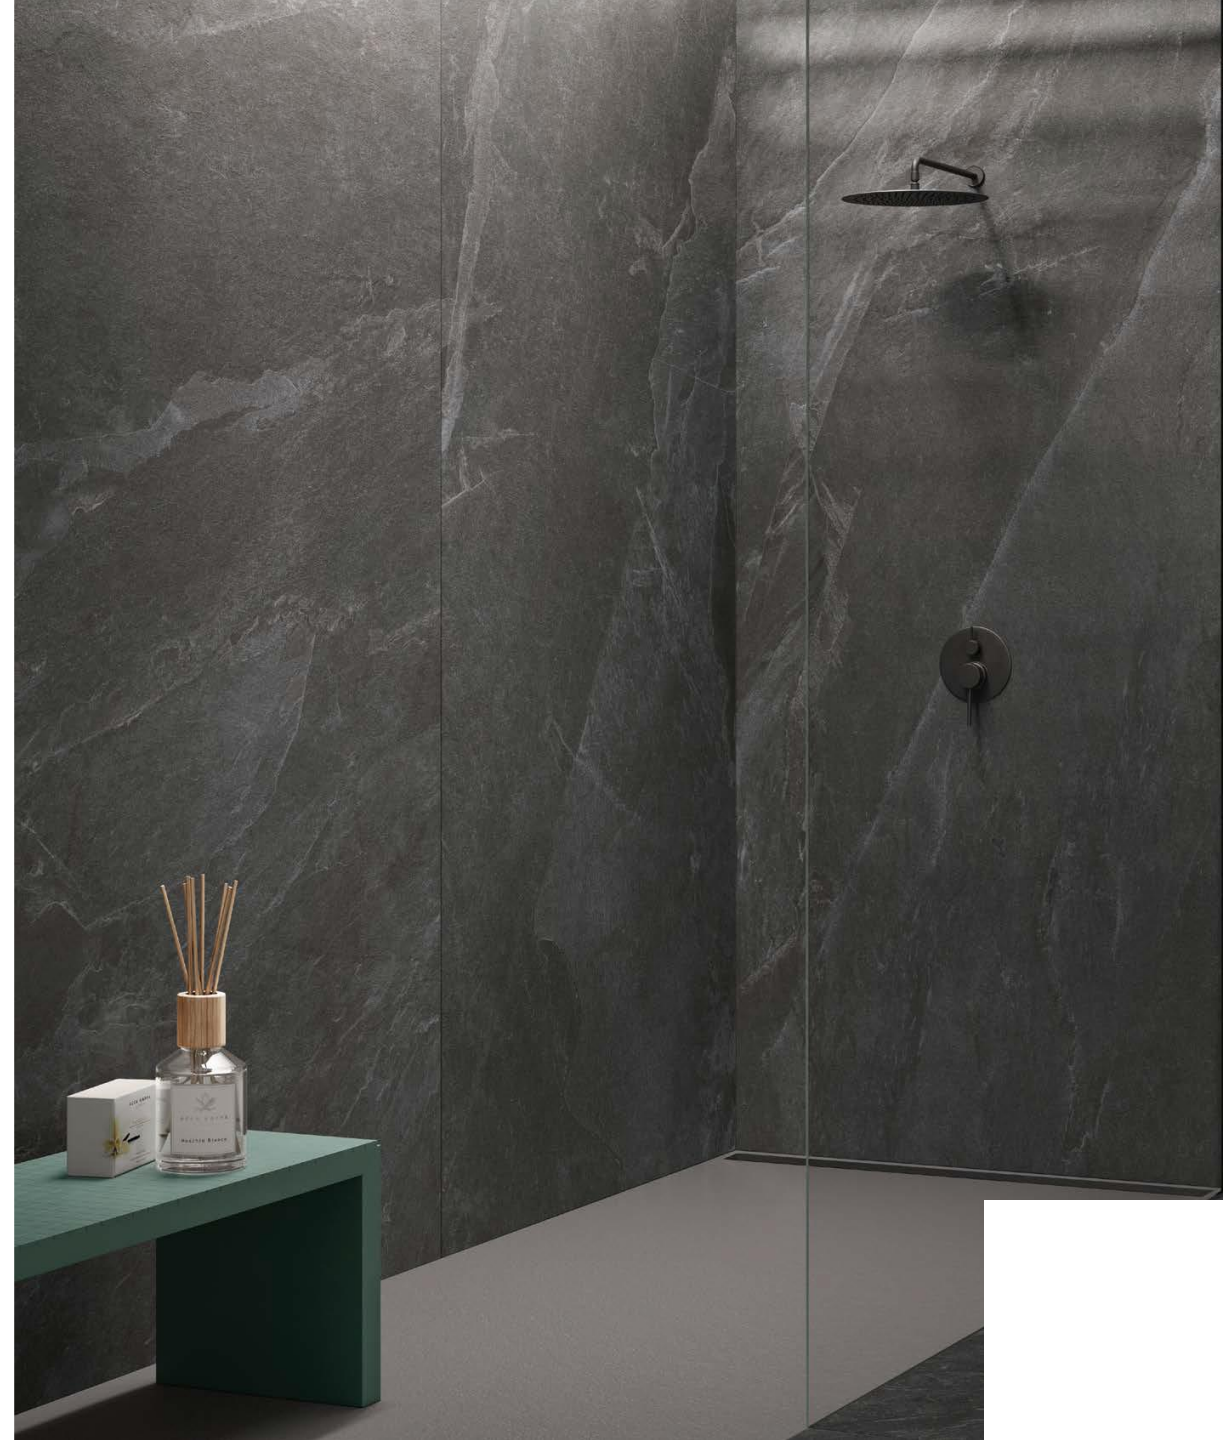

Pietra Nordica Nero

Format: 60 x 120

2. klasa

Debljina: 6 mm

Rektificirano

Prirodno

Gres

591,84 M²