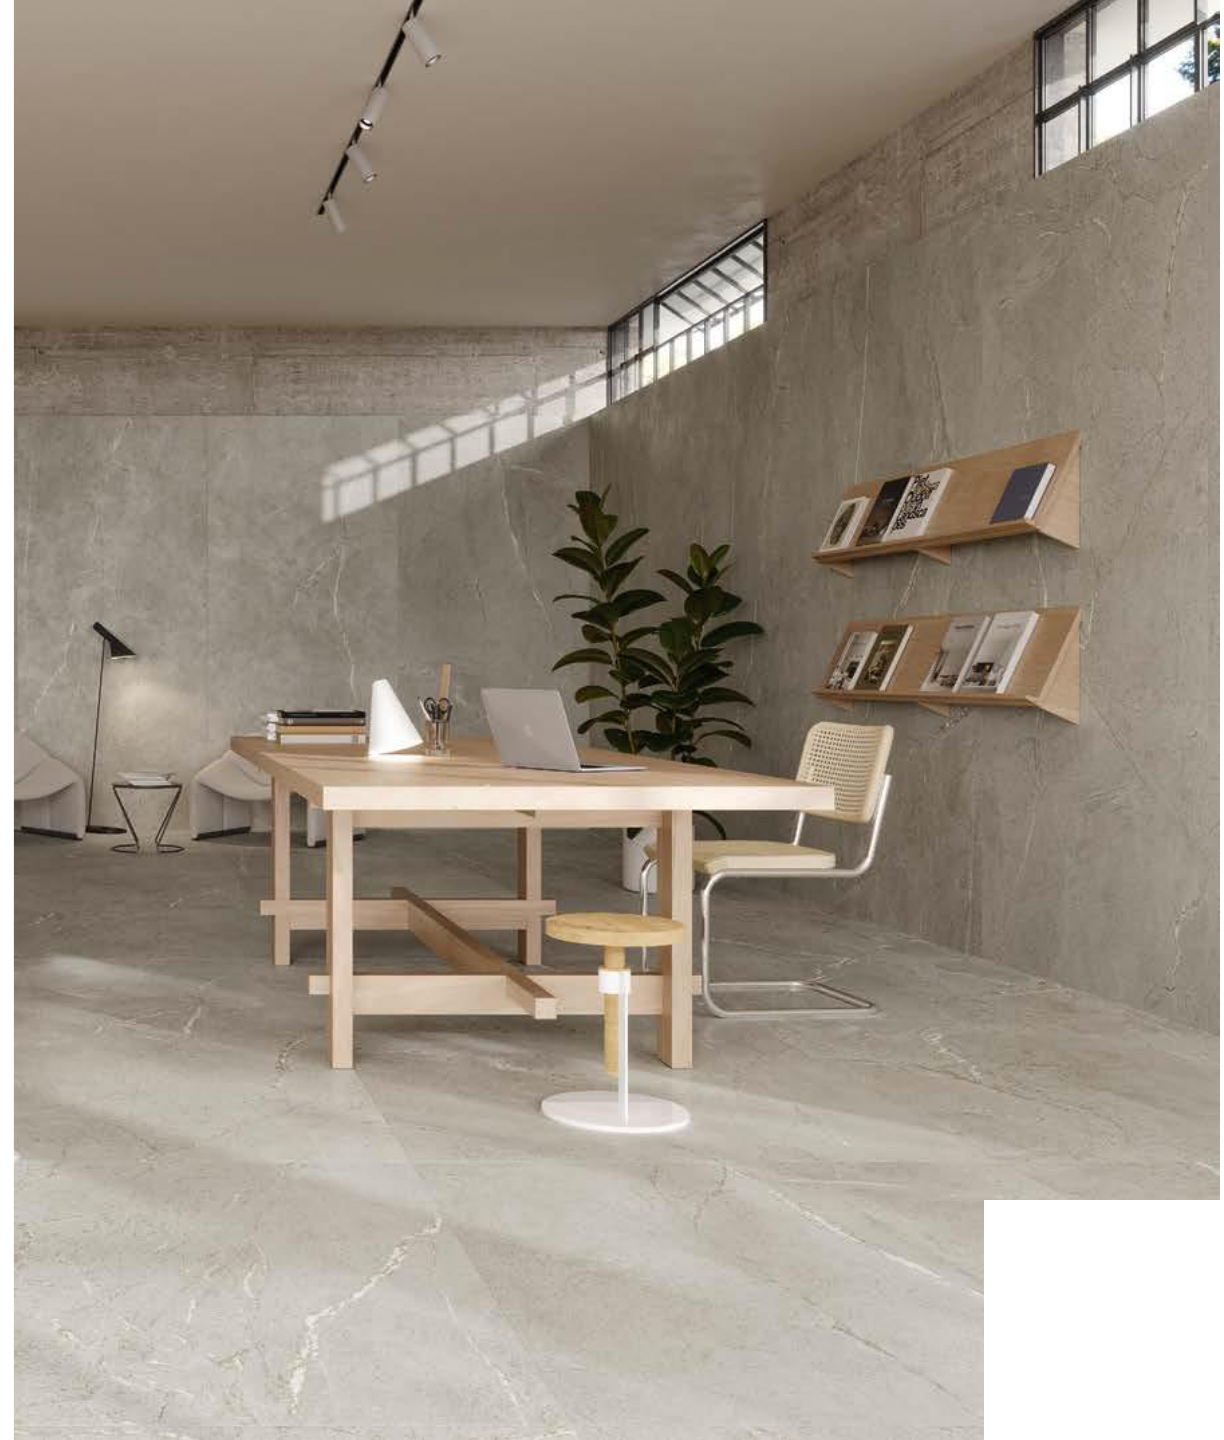

Soap Stone

Format:60x120

2°Klasa

Debljina:6mm

Rektificirano

Prirodno

Gres

34,56M²