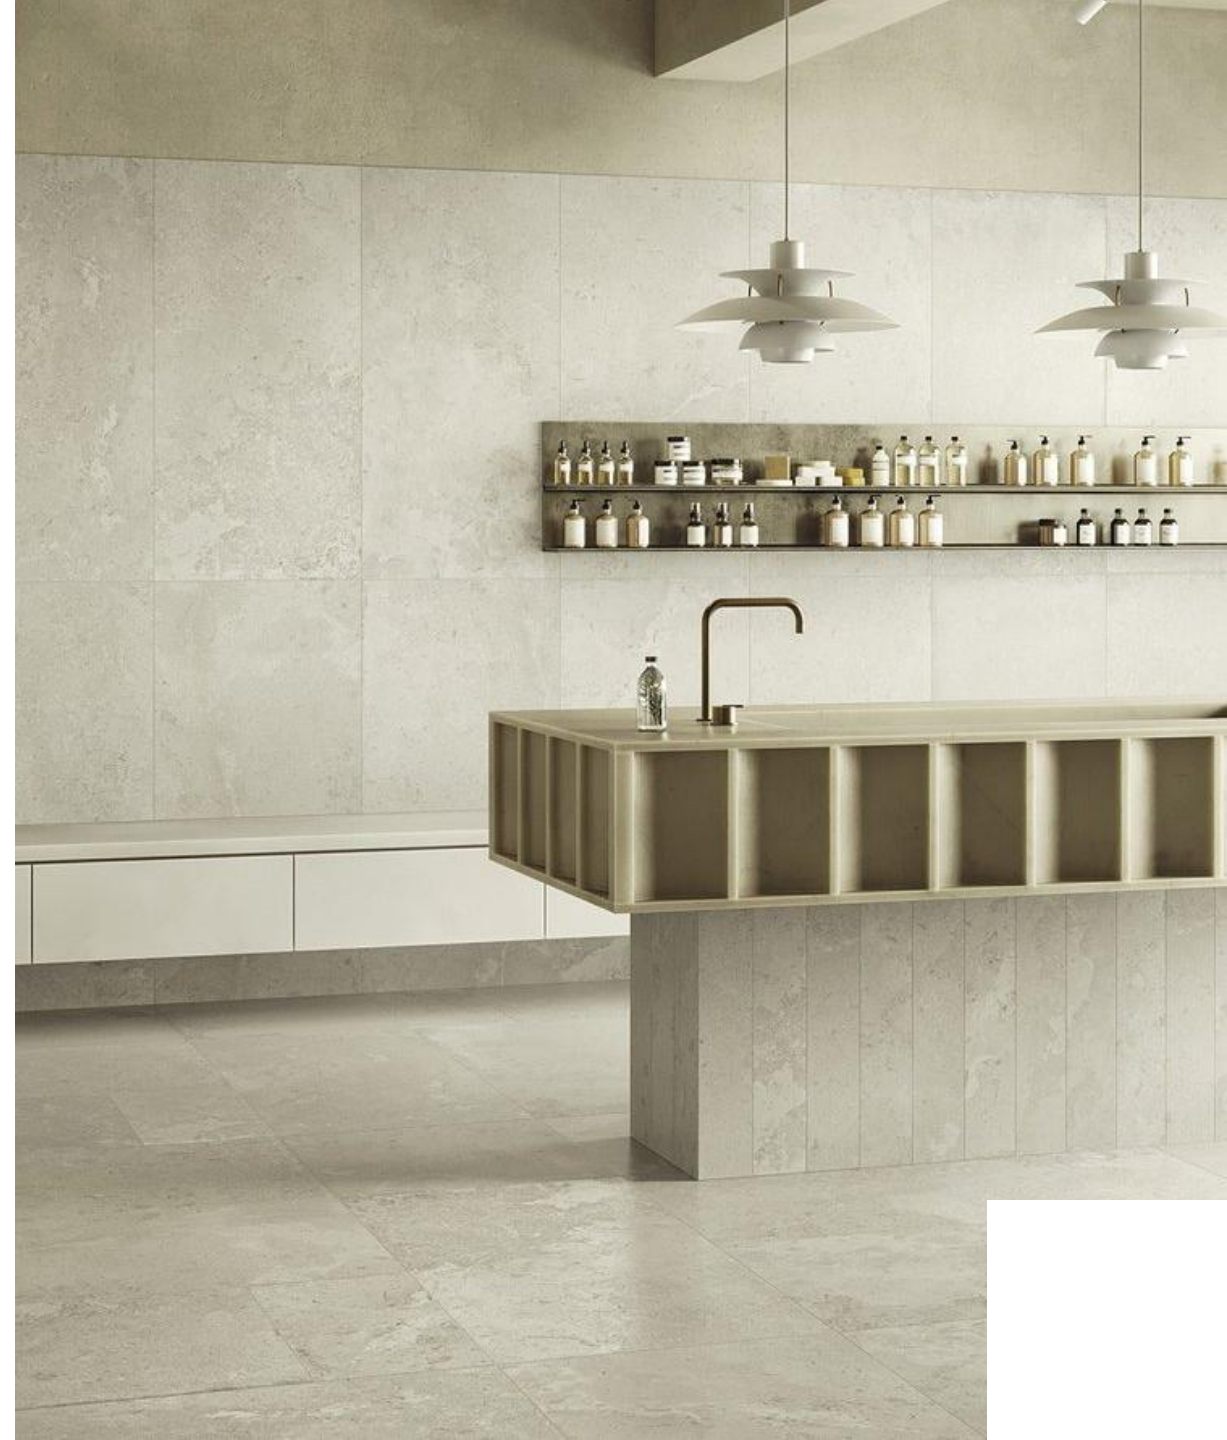

S klasa

Debljina: 9 mm

Rektificirano

Prirodno

Gres

164,16 M² TOT

Signature Stone Dark

Format: 60 x 120