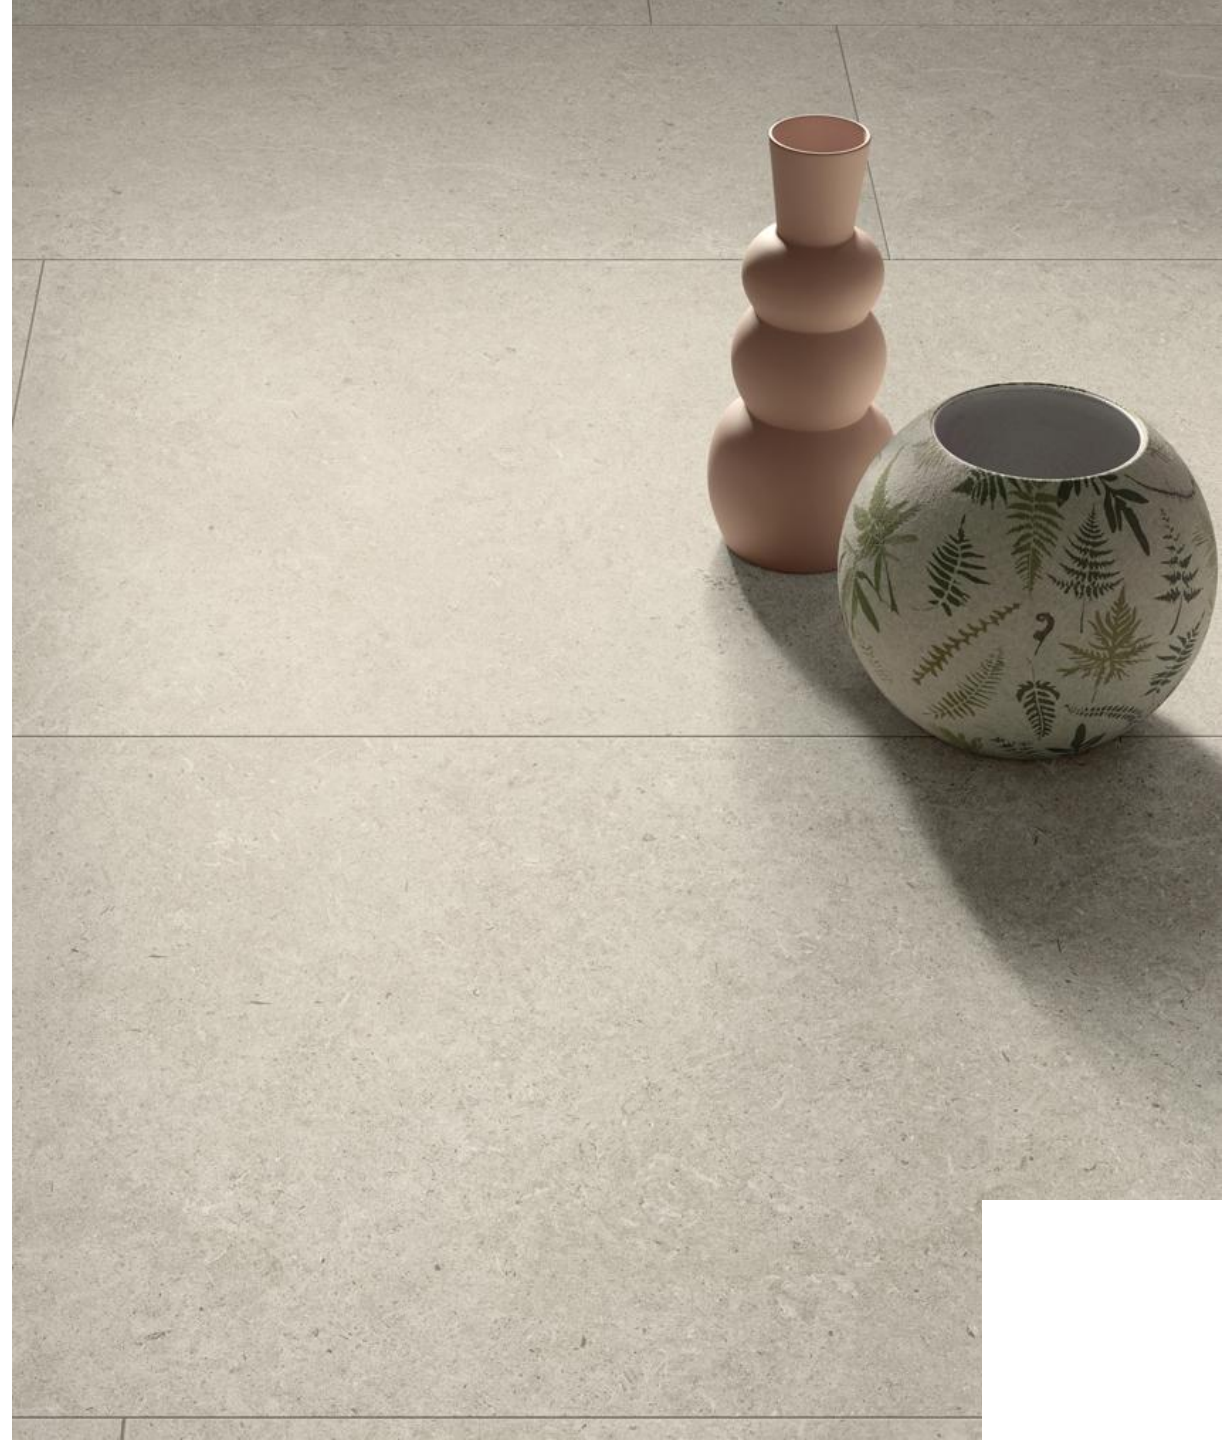

Debljina: 9 mm

Rektificirano

Prirodno

Gres

70,56 M²

Slate Grigio

Format: 60 x 120

S klasa