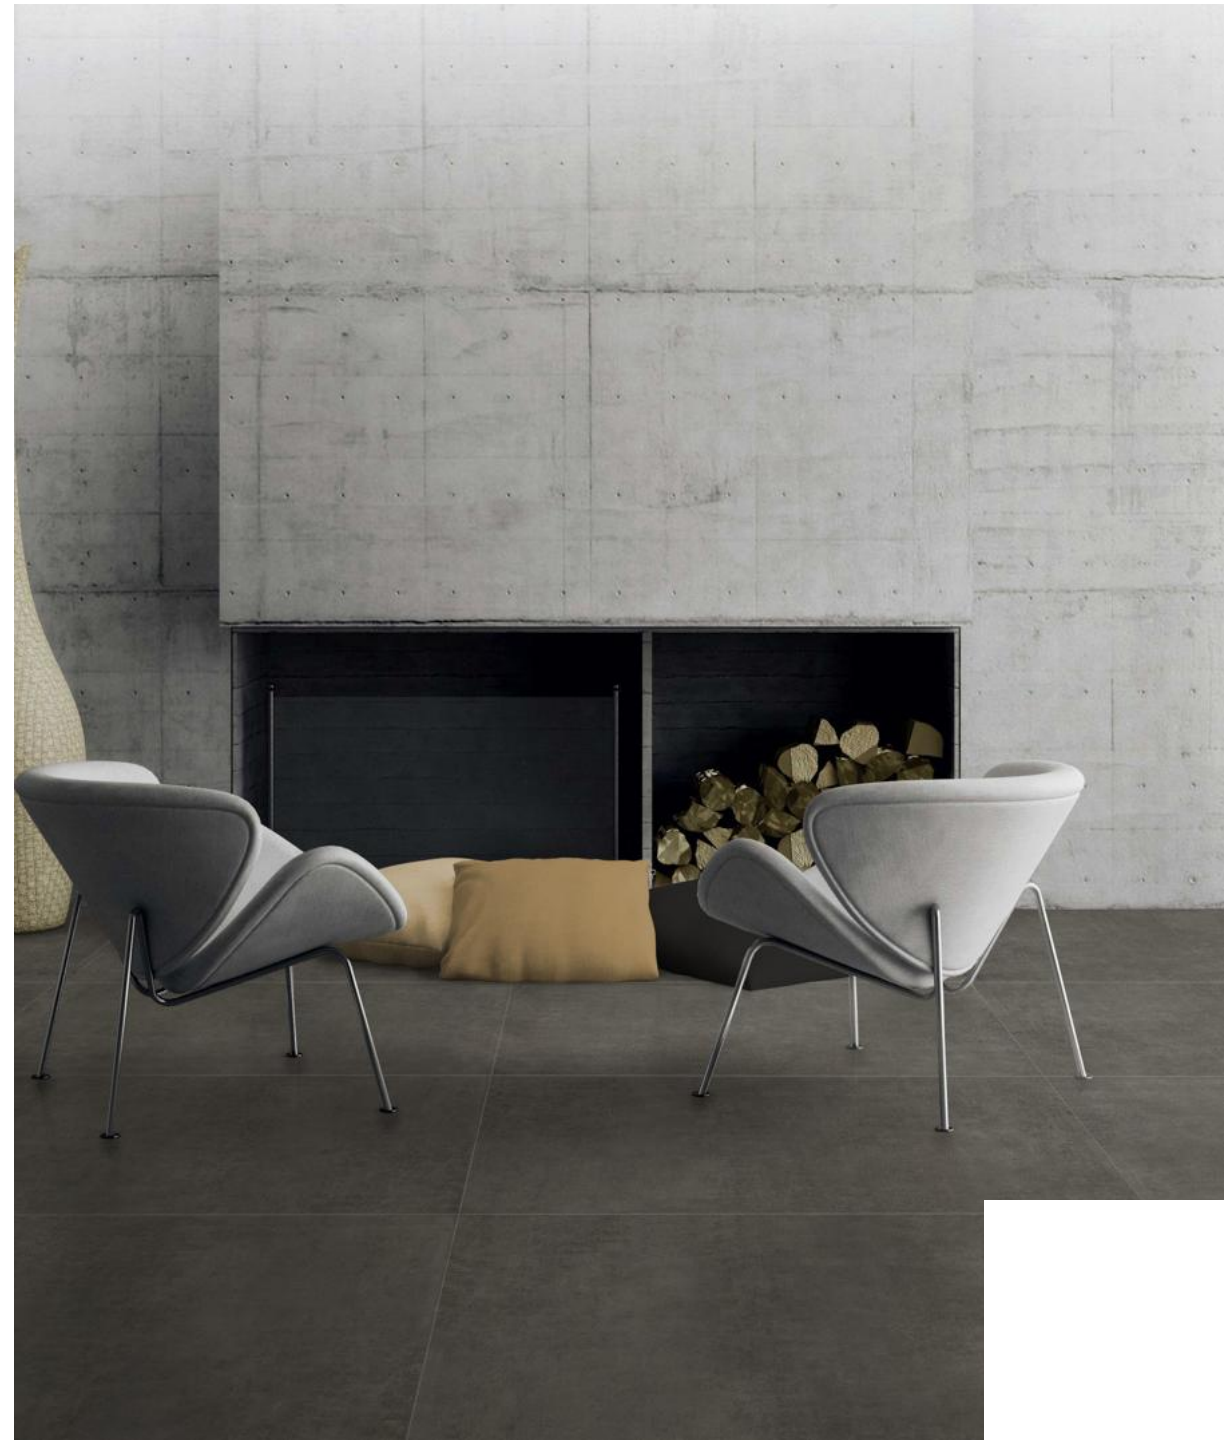

Massive Dimgray

Format: 60 x 120

1. klasa

Debljina: 9 mm

Rektificirano

Protuklizan / Vanjski

Gres

37,44 M²