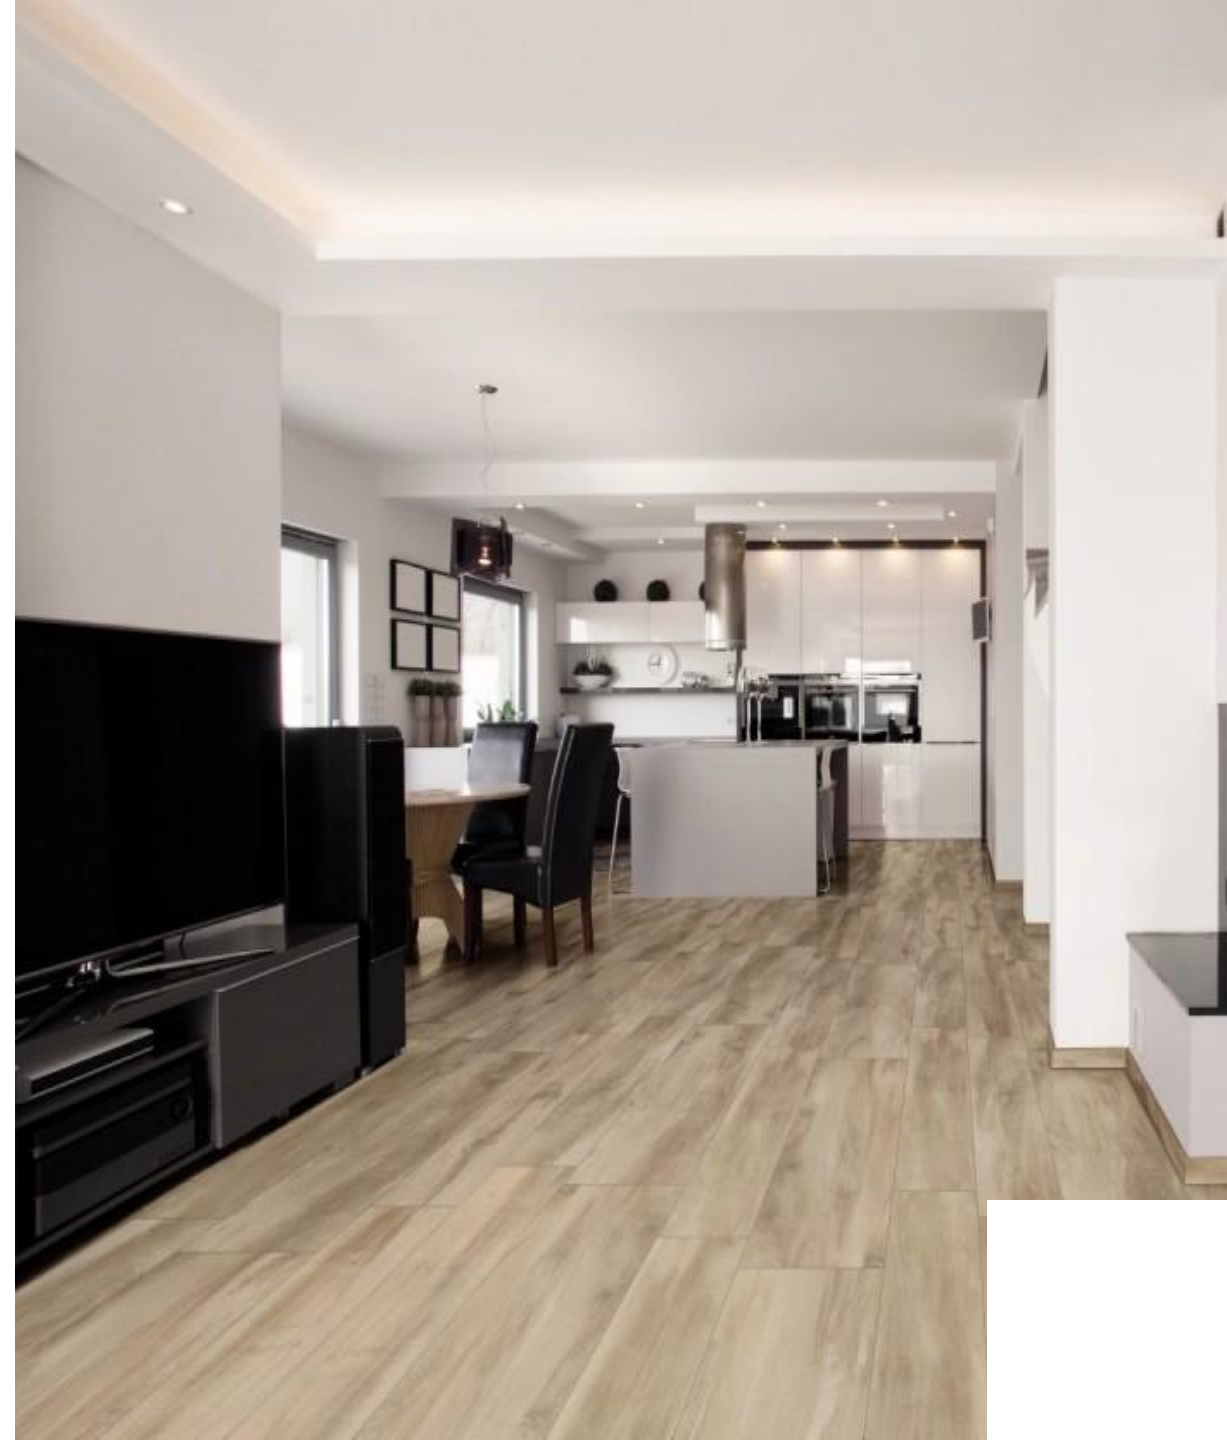

Essenze Rovere

Format: 60,5 x 121,4 / 60 x 120
/ 30 x 120 / 20 x 120

1. klasa

Debljina: 9 mm

Rektificirano / Nerektificirano

Prirodno / Grip-Outdoor

Gres

491,04 M² - 20 x 120

Grip/Outdoor

328,32 M² - 30 x 120

99,88 M² - 60,5 x 121,4

10,08 M² - 20 x 120