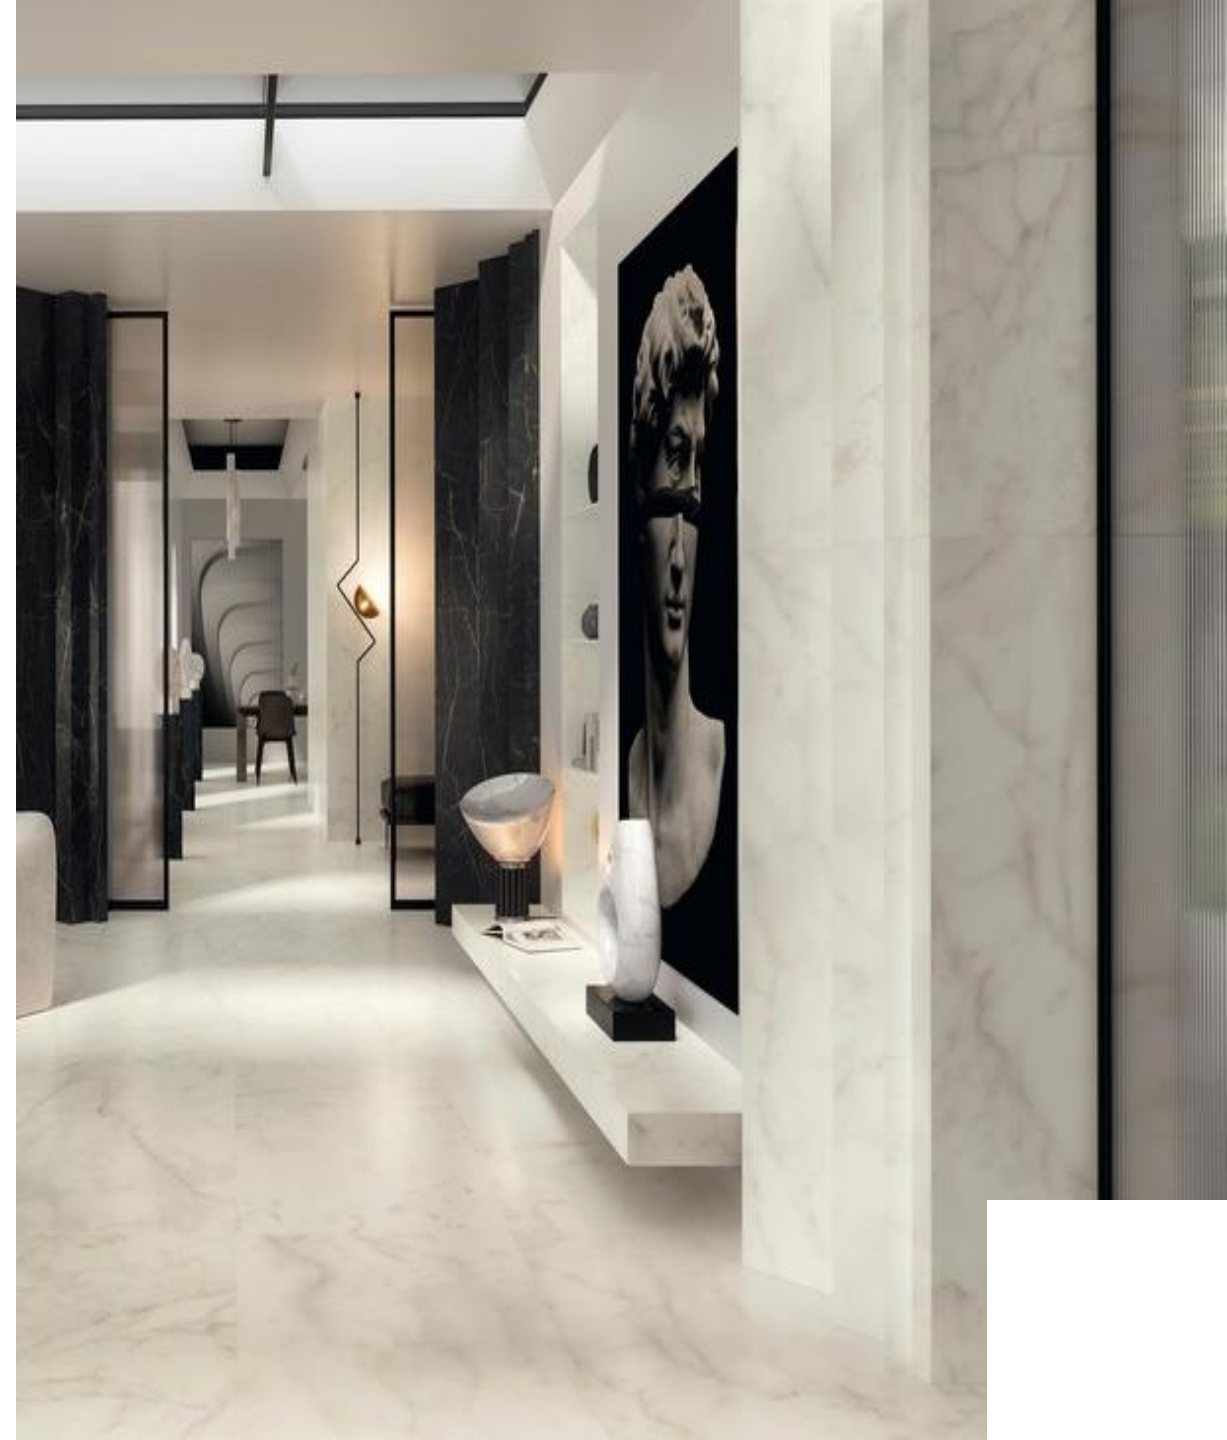

Debljina: 9 mm

Rektificirano

Sjajno

Gres

288 M² 1° scelta

90,72 M² S scelta

Marvel Onyx Alabaster

Format: 60 x 120