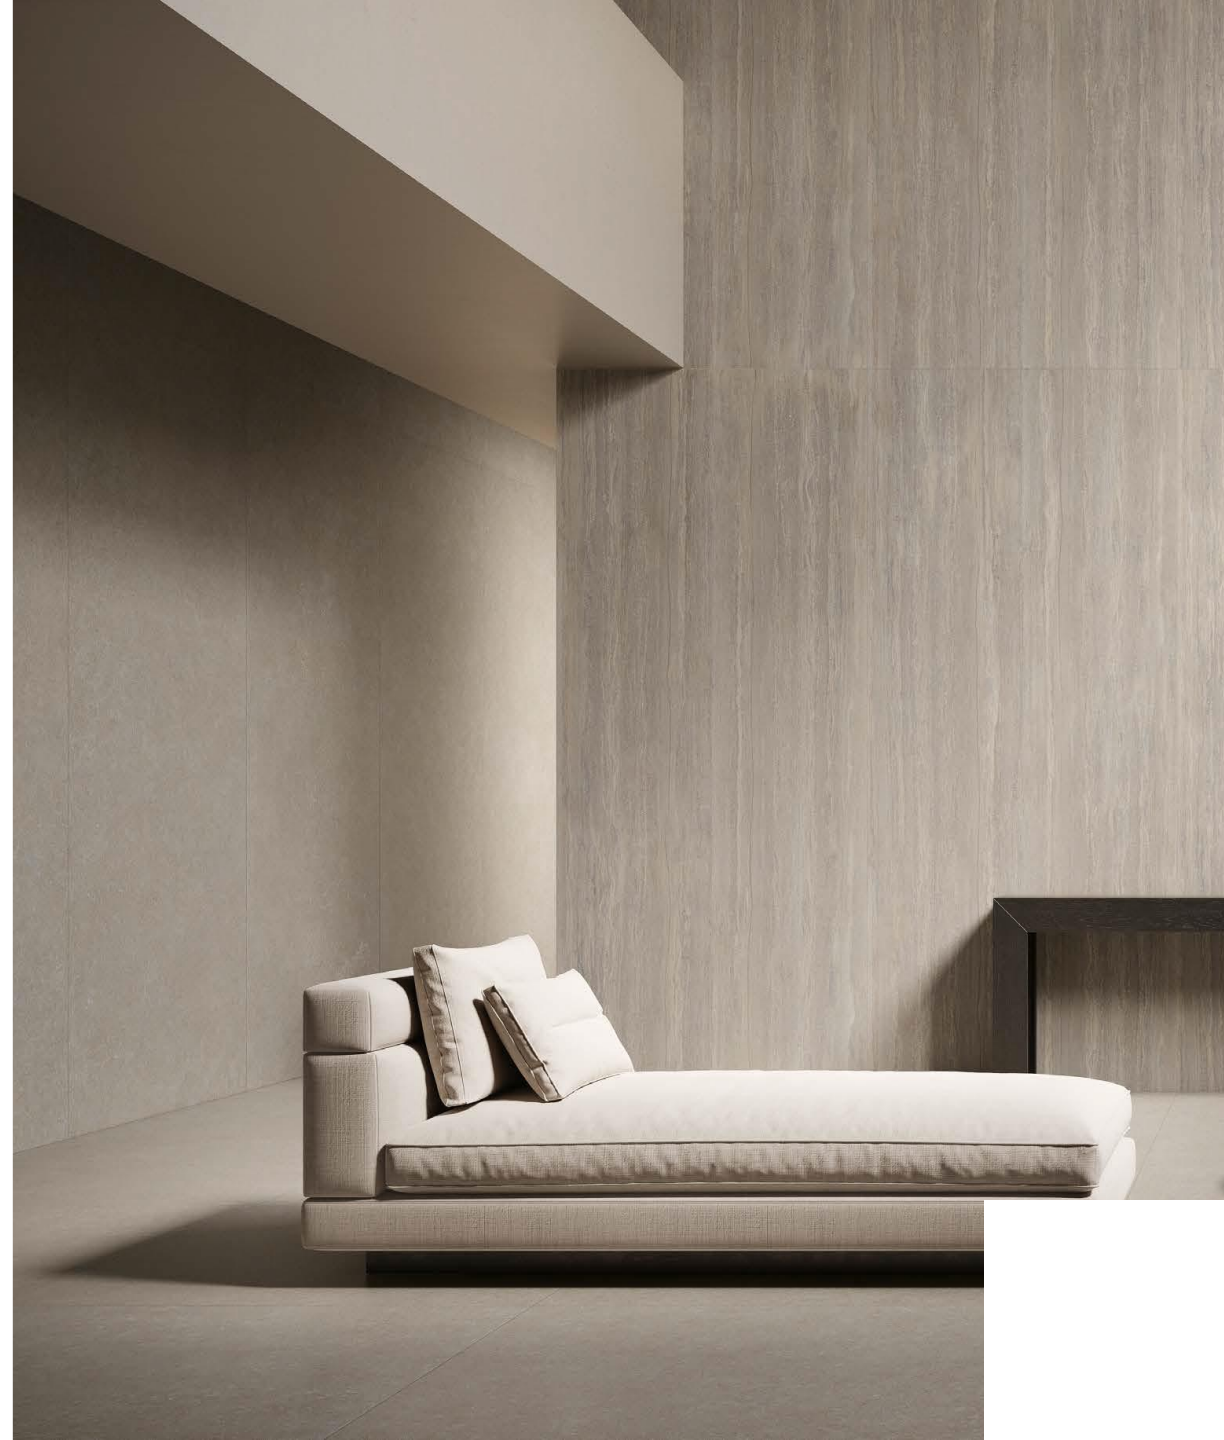

English Grey

Format: 60 x 120

1. klasa C / S klasa

Debljina: 9 mm

Rektificirano

Prirodno / Lapirano

Gres

444,96 M² - Prirodno - 1. klasa

40,32 M² - Lapirano - S klasa