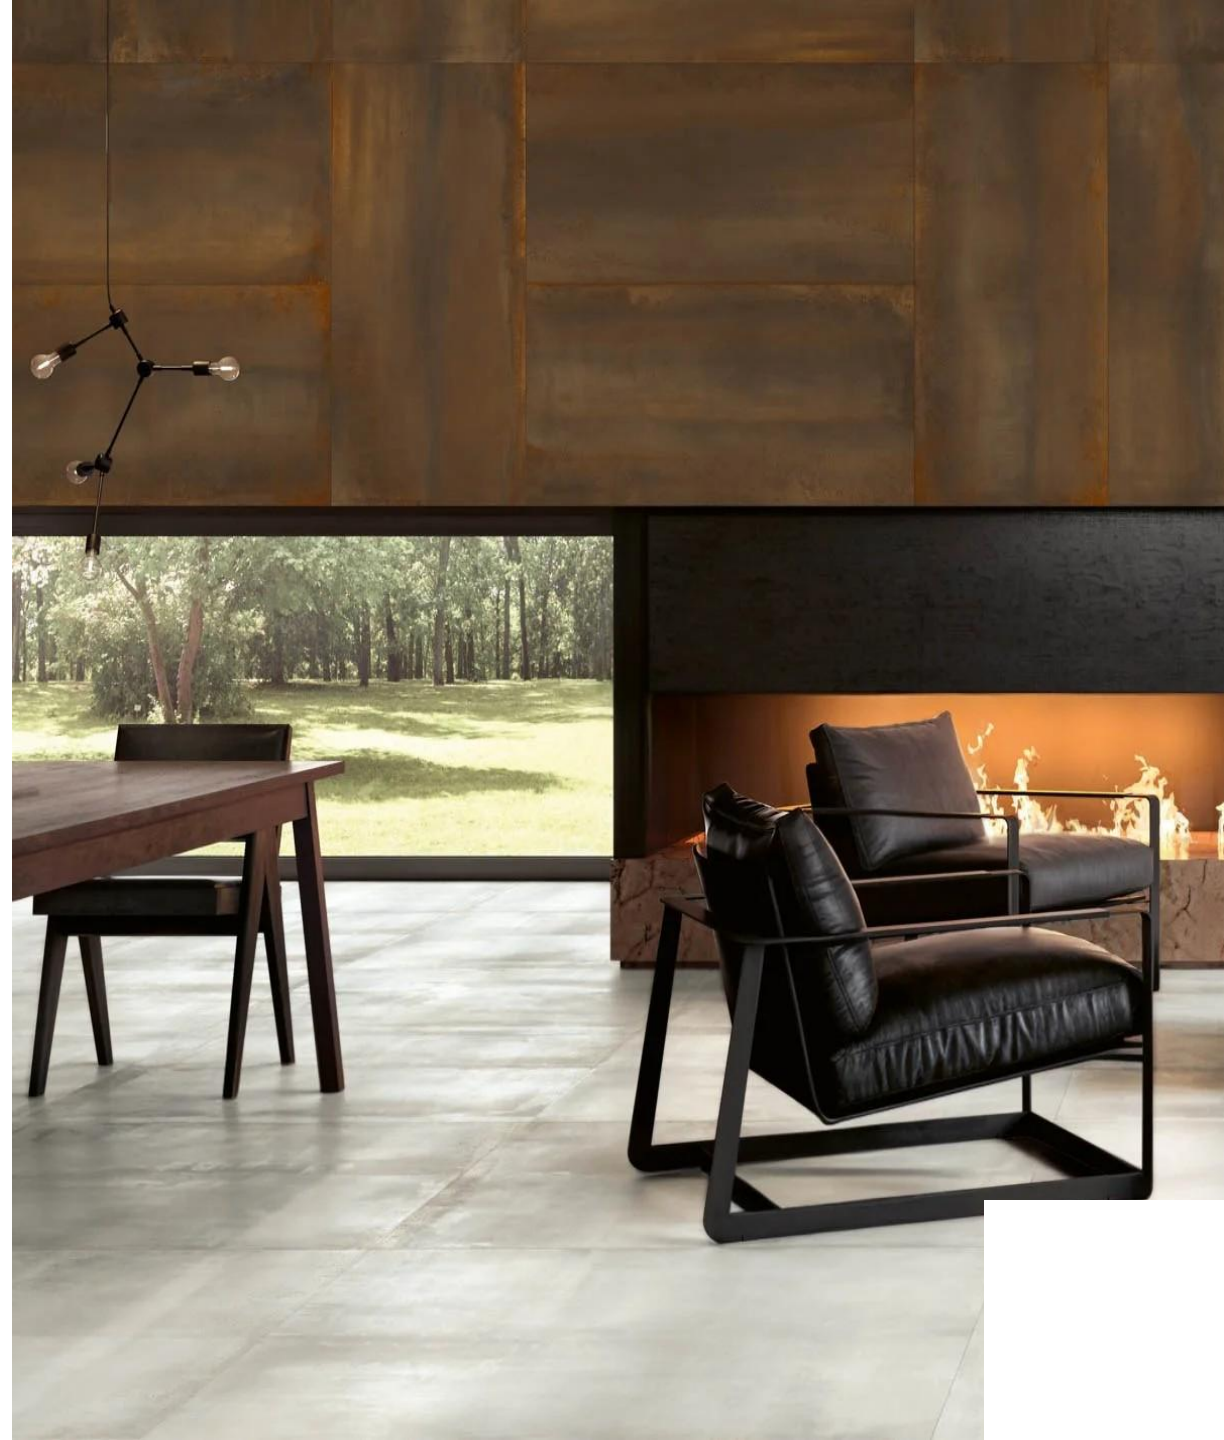

Oxidatio Lithium

Format: 60 x 120

2. klasa

Debljina: 9 mm

Rektificirano

Prirodno

Gres

302,40 M²