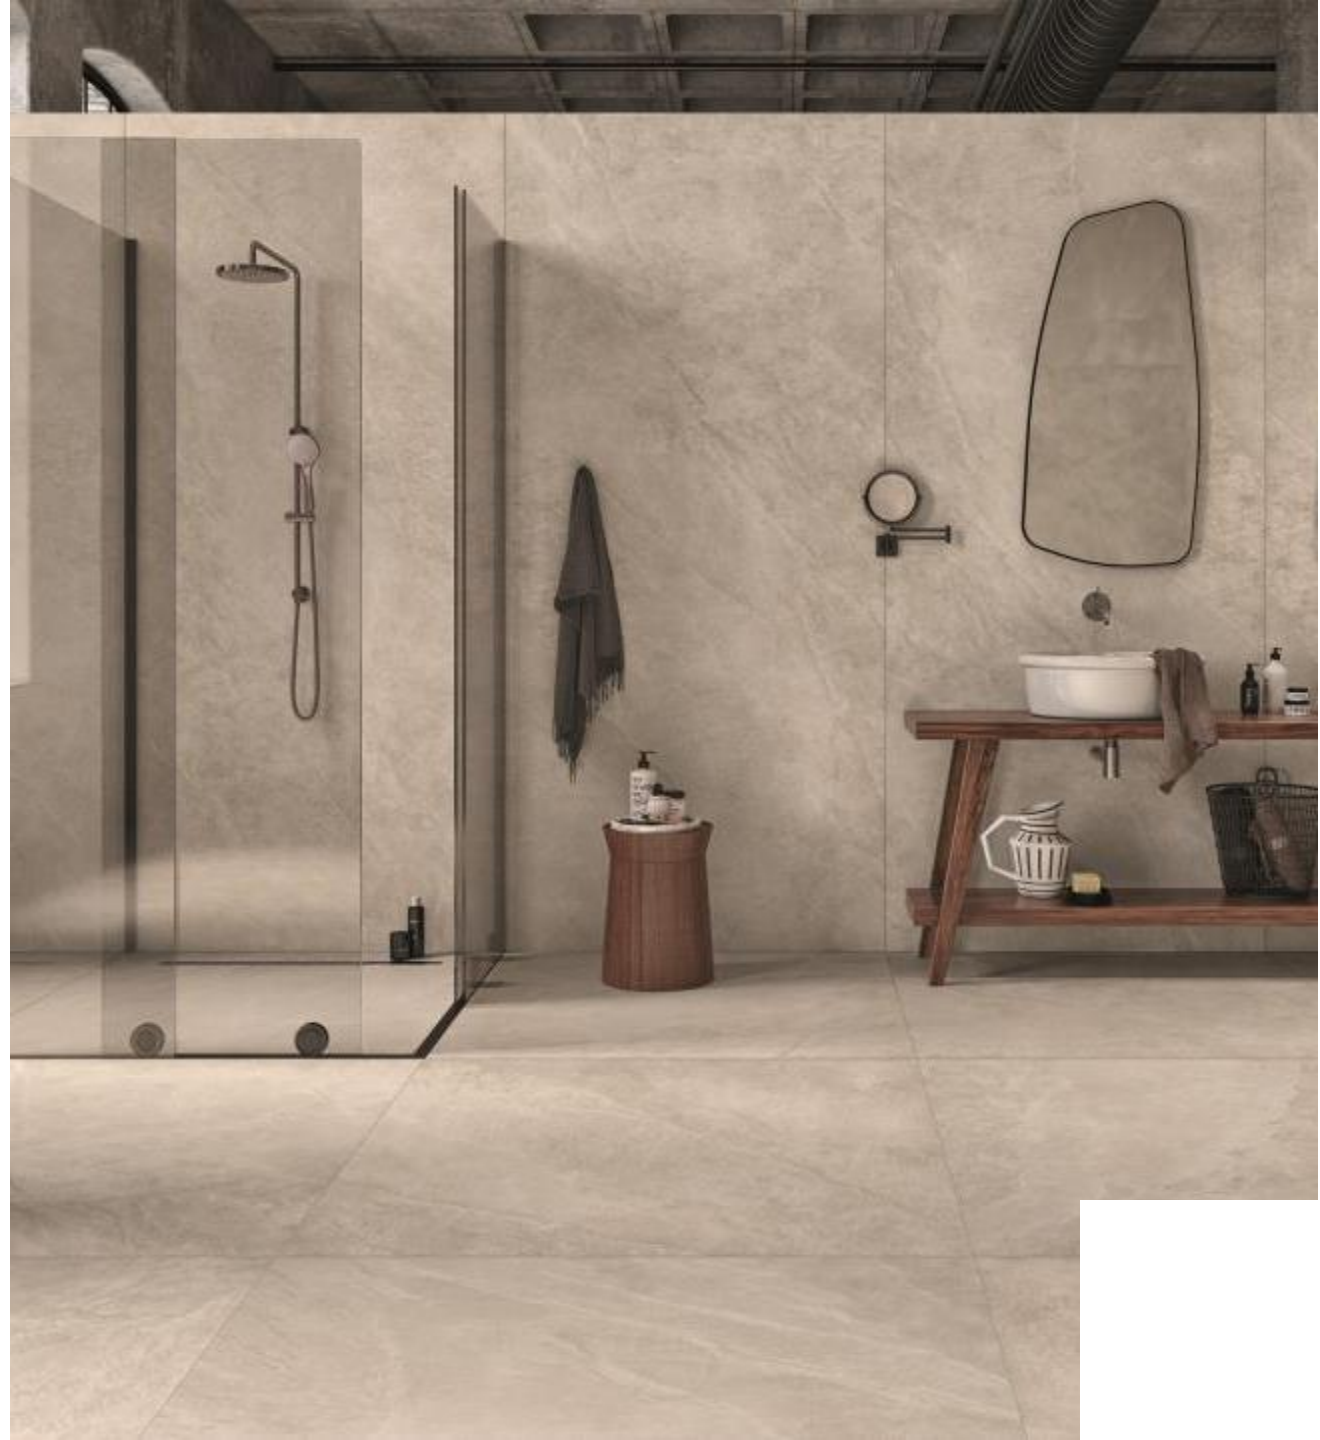

Kalmit Sand

Format: 60 x 120

S klasa

Debljina: 6 mm

Rektificirano

Prirodno

Gres

1170,72 M²