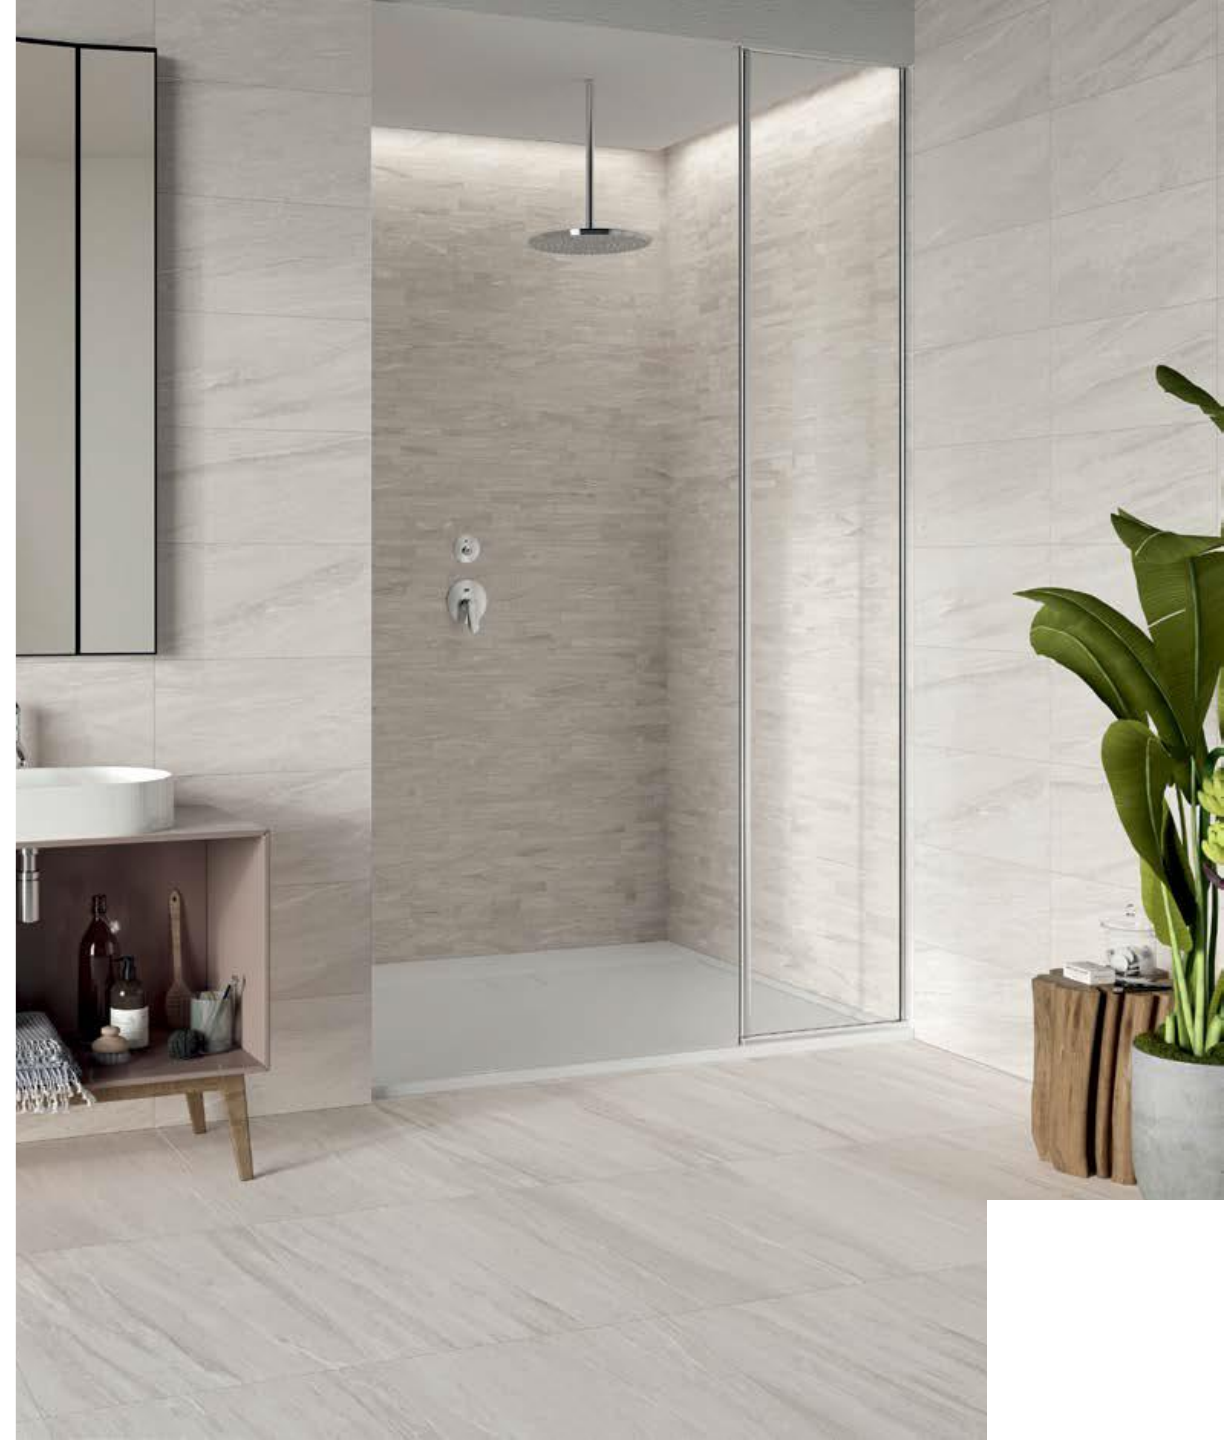

Comfort S White GS

Project

Format: 60 x 120

2. klasa

Debljina: 9 mm

Rektificirano

Prirodno

Gres

498,48 M² TOT