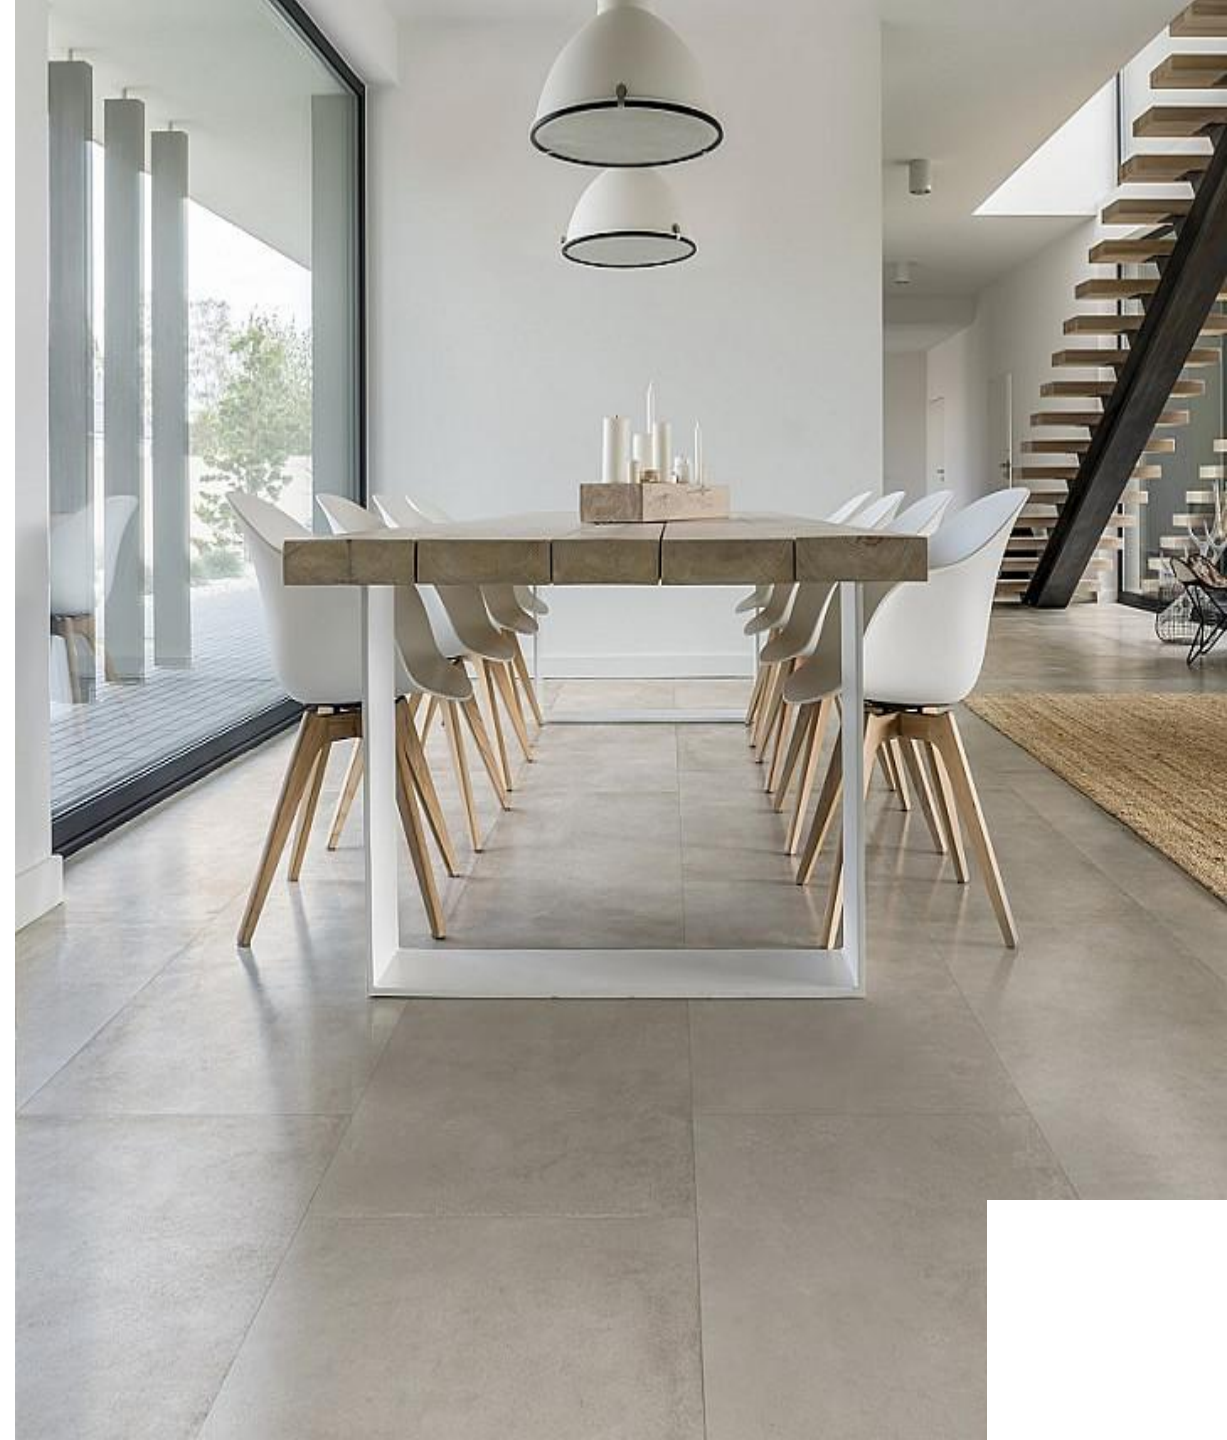

Parker Grey

Format: 60 x 120

2. klasa

Debljina: 9 mm

Rektificirano

Protuklizan / Vanjski

Gres

43,20 M²