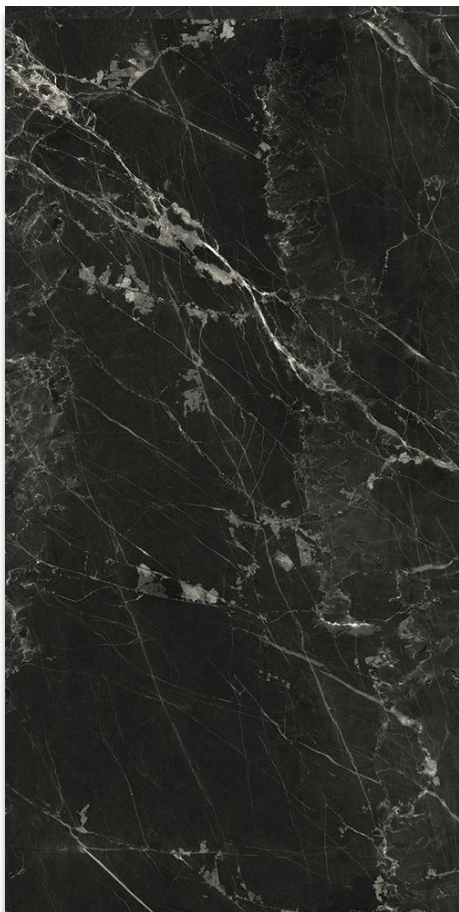

## **Unique Infinity Black**

Format: 40 x 80

1. klasa

Debljina: 9 mm

Rektificirano

Sjajno

Gres

107,52 M<sup>2</sup>

## **Greige Prime**

Format: 45 x 90

1. klasa

Debljina: 10 mm

Rektificirano

Sjajno

Gres

164,03 M<sup>2</sup>