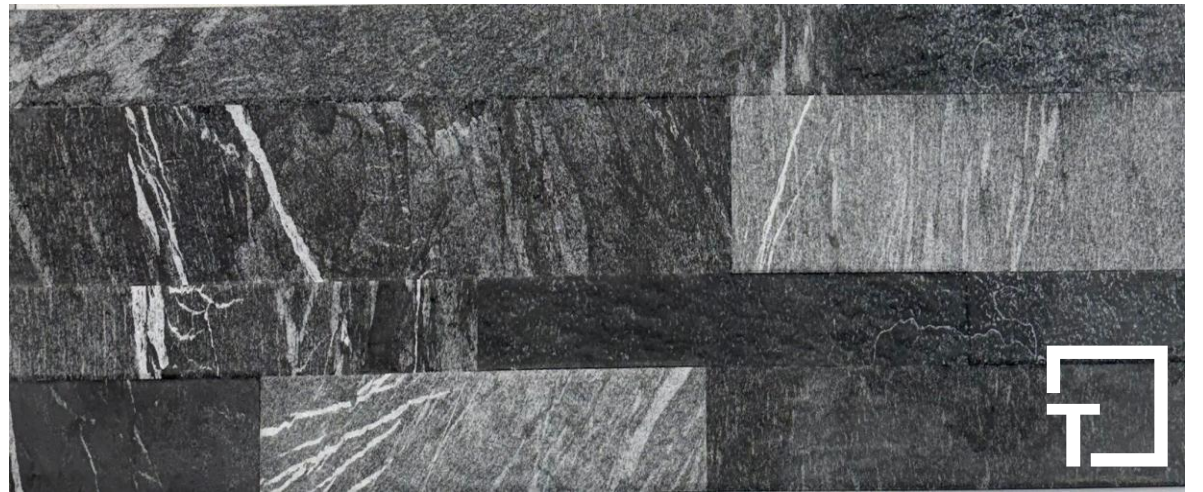

Moon Night Riv.

Format: 15,60 X 60,60

1. klasa

Debljina: 9 mm

Rektificirano

Prirodno

Gres

25,27 M²