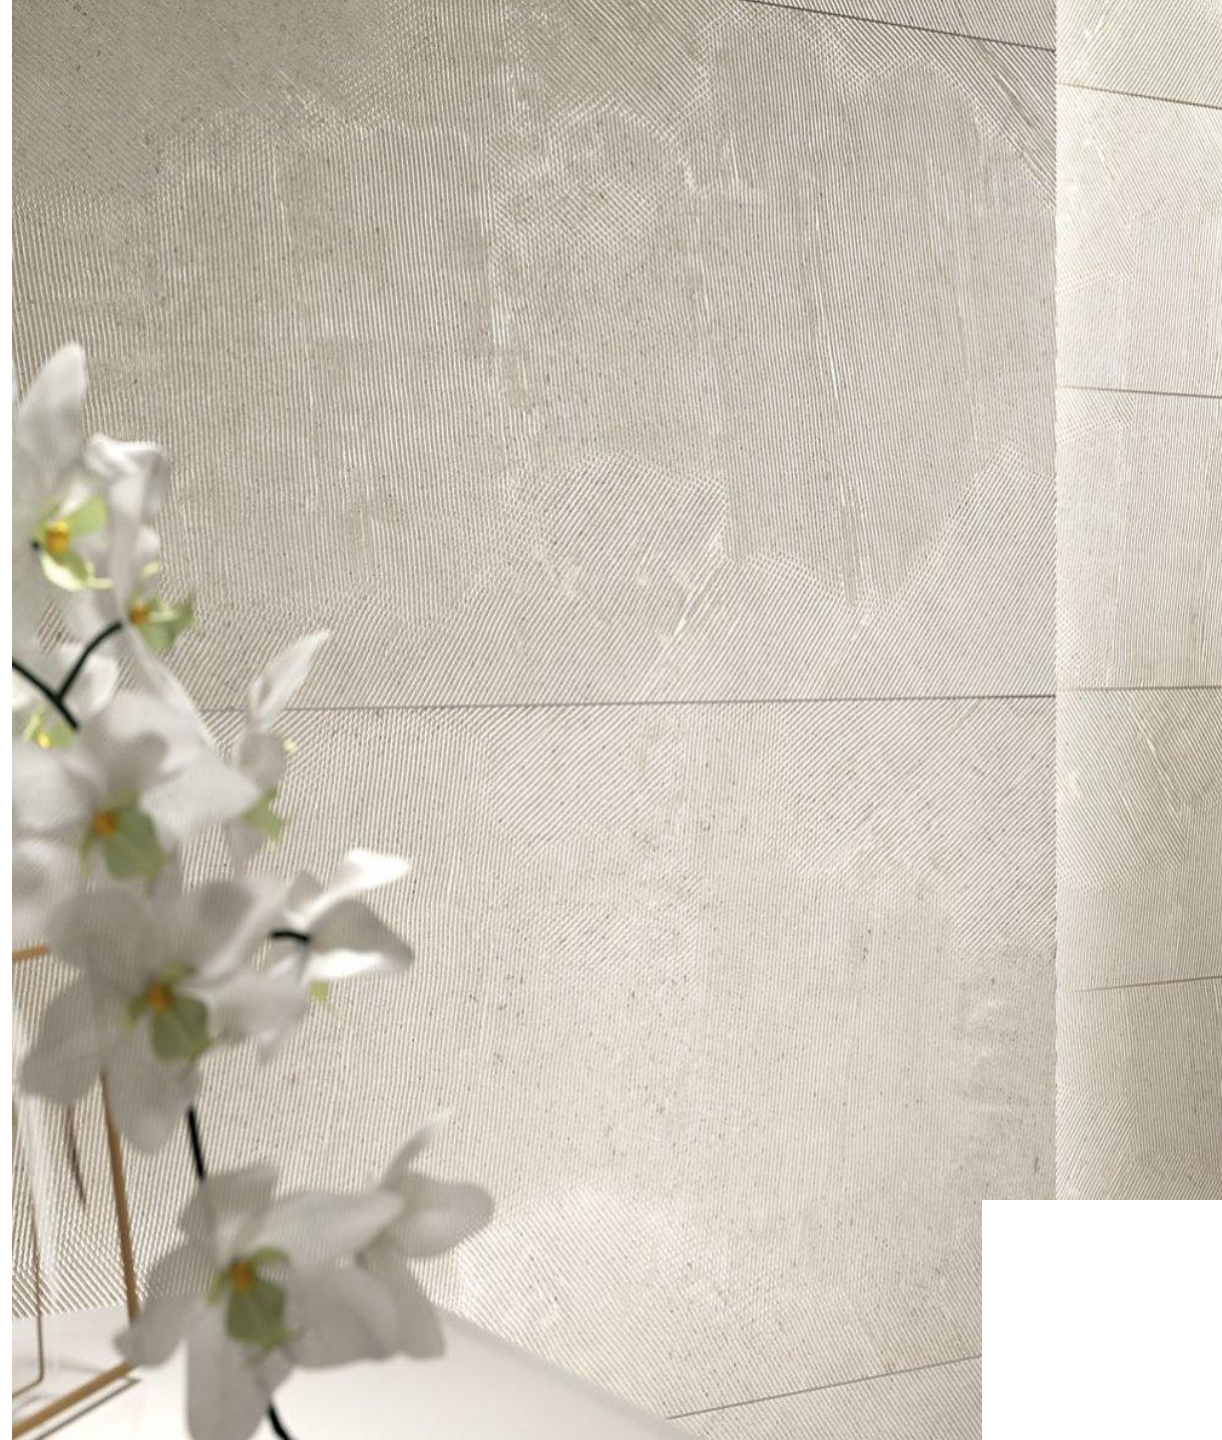

1. klasa

Debljina: 10 mm

Rektificirano

Prirodno 3D

Gres

106,56 M²

Illusion Materika Grigio

Format: 60 x 120