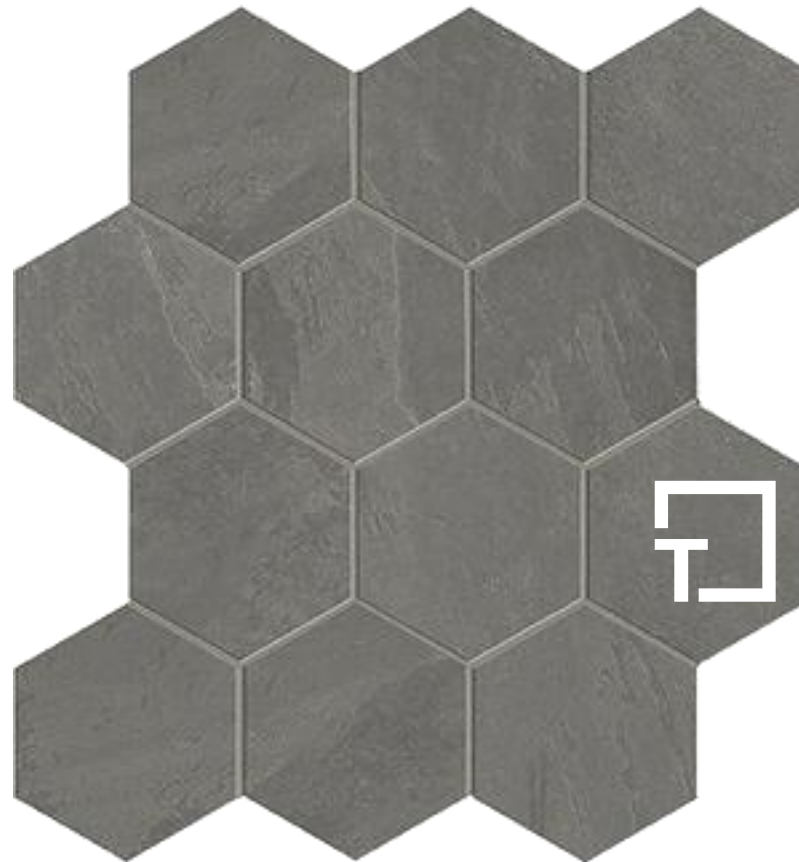

1. klasa

Debljina: 8 mm

Rektificirano

Prirodno

Gres

178,60 M²

Illusion Materika Bianco

Format: 60 x 120