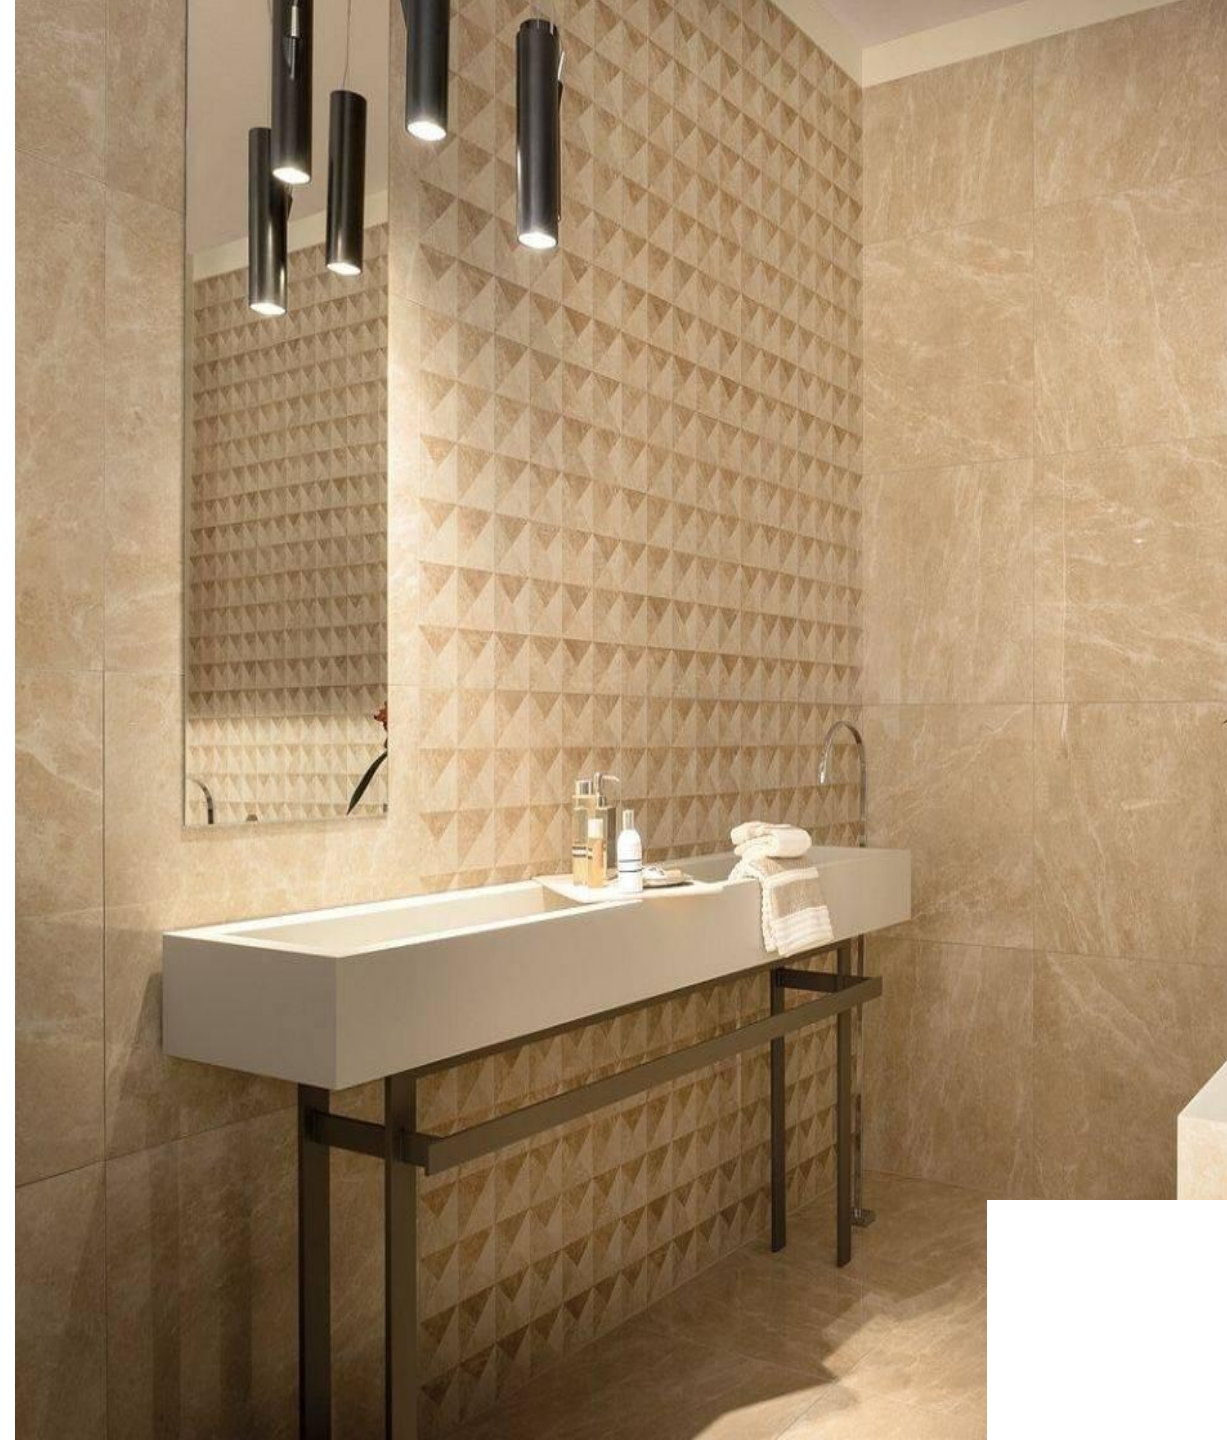

Elite Champagne

Cream Lux

Format: 25 x 75

1. klasa

Debljina: 8 mm

Rektificirano

Sjajno

Gres

Monoporoza bijela masa

86,62 M²