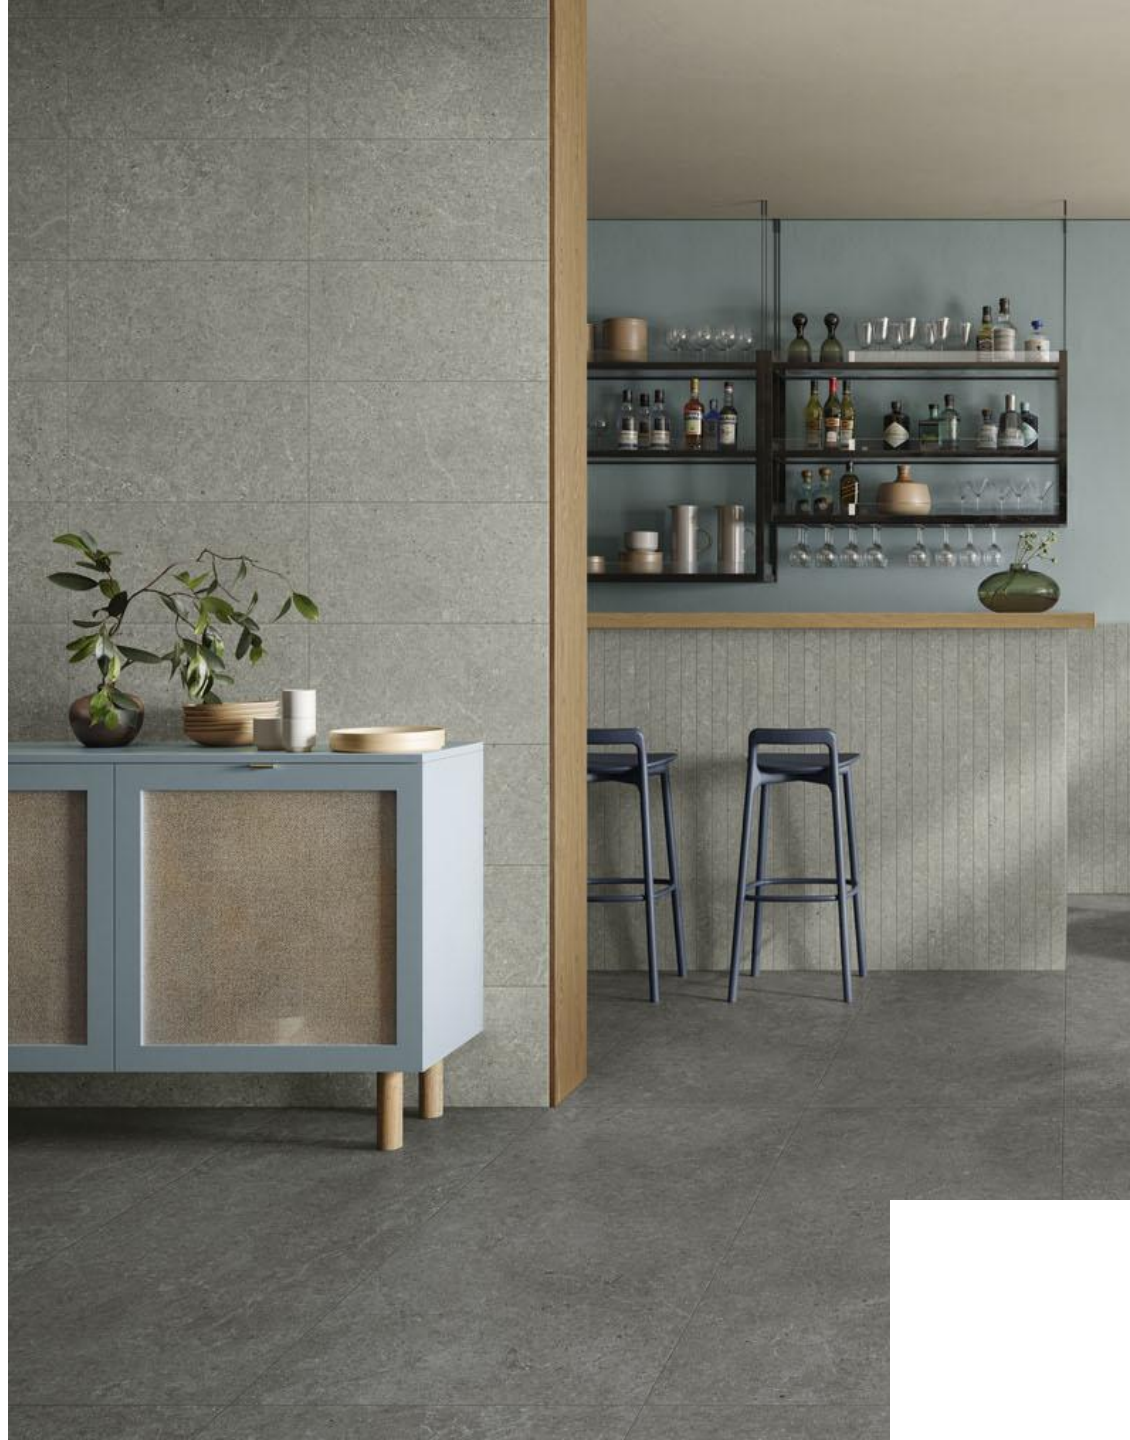

Rektificirano

Satensko

Monoporoza bijela masa

695,52 M²

Purestone Muretto

Grigio

Format: 30 x 60

1. klasa