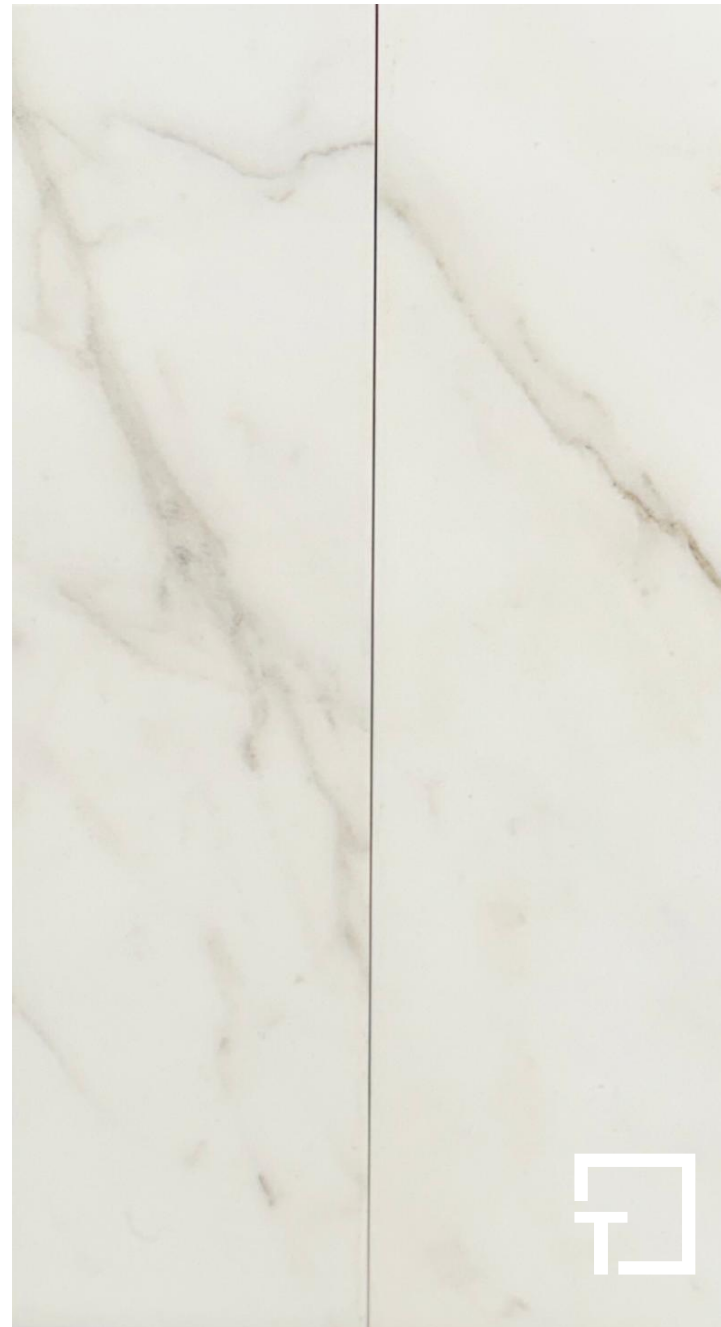

1. klasa

Debljina: 9 mm

Rektificirano

Sjajno

Monoporoza bijela masa

75,06 M²

Feel White Matt

Format: 30 x 120