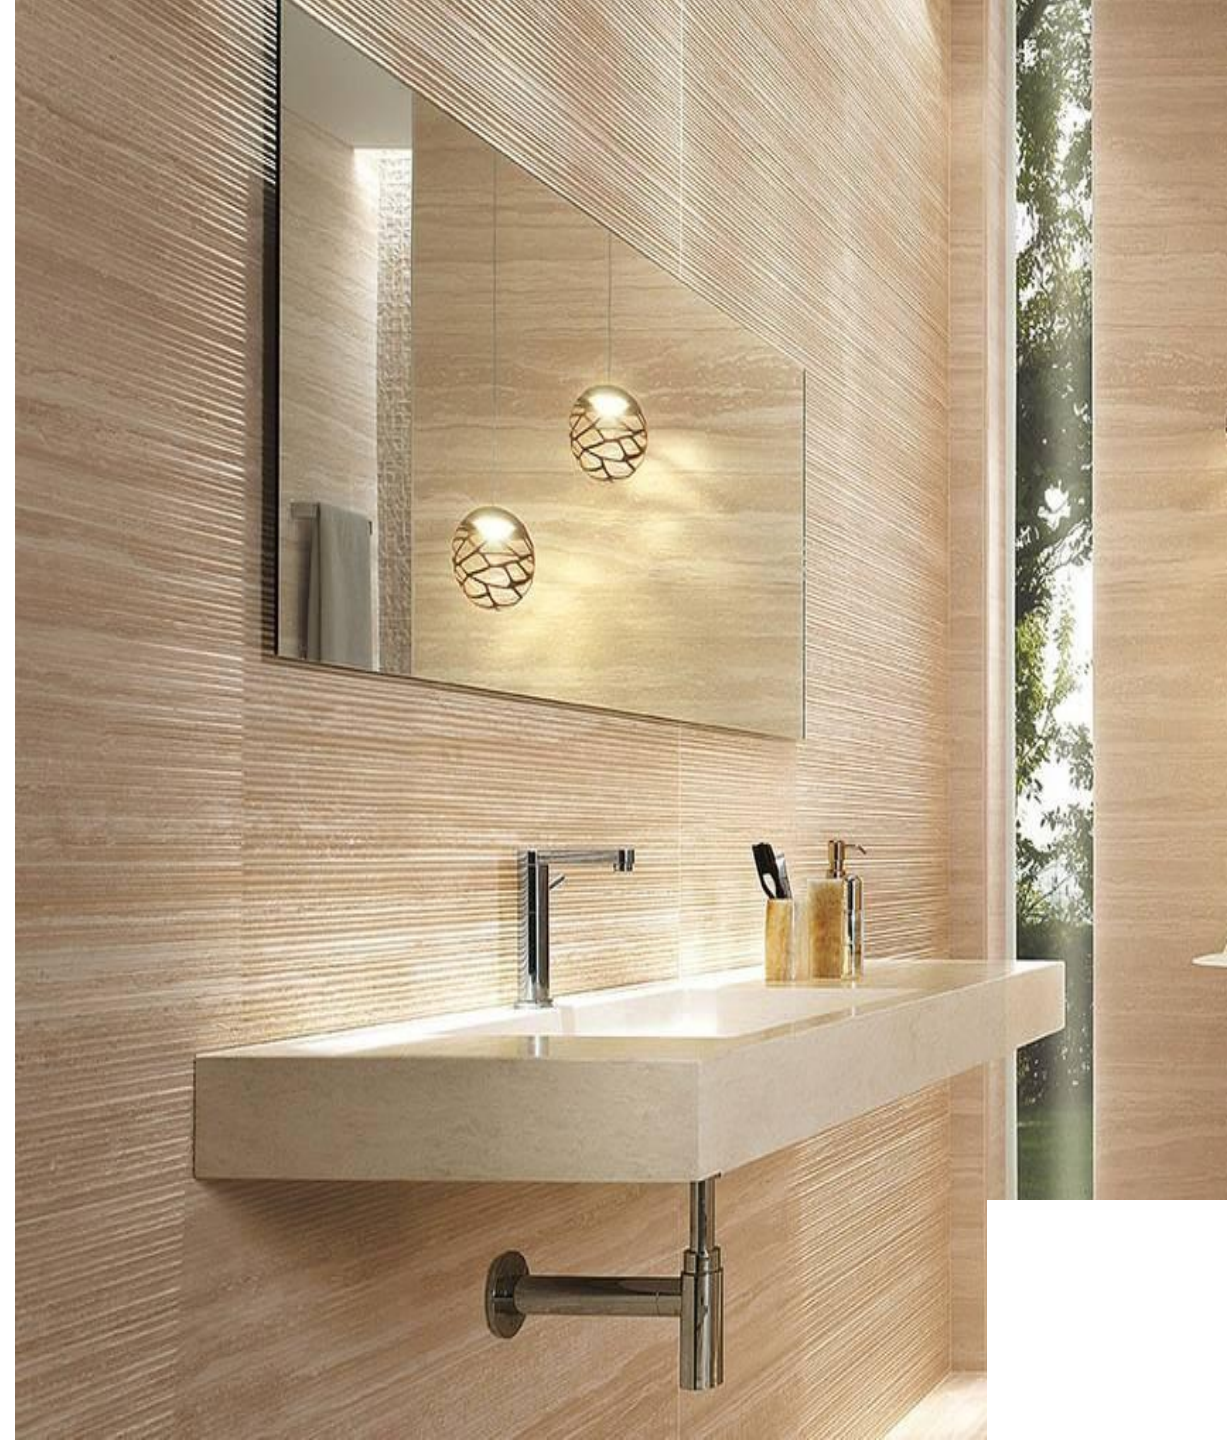

Travertino Romano

Wave Lux

Format: 25 x 75

1. klasa

Debljina: 8 mm

Rektificirano

Sjajno

Gres

Monoporoza bijela masa

113 M²