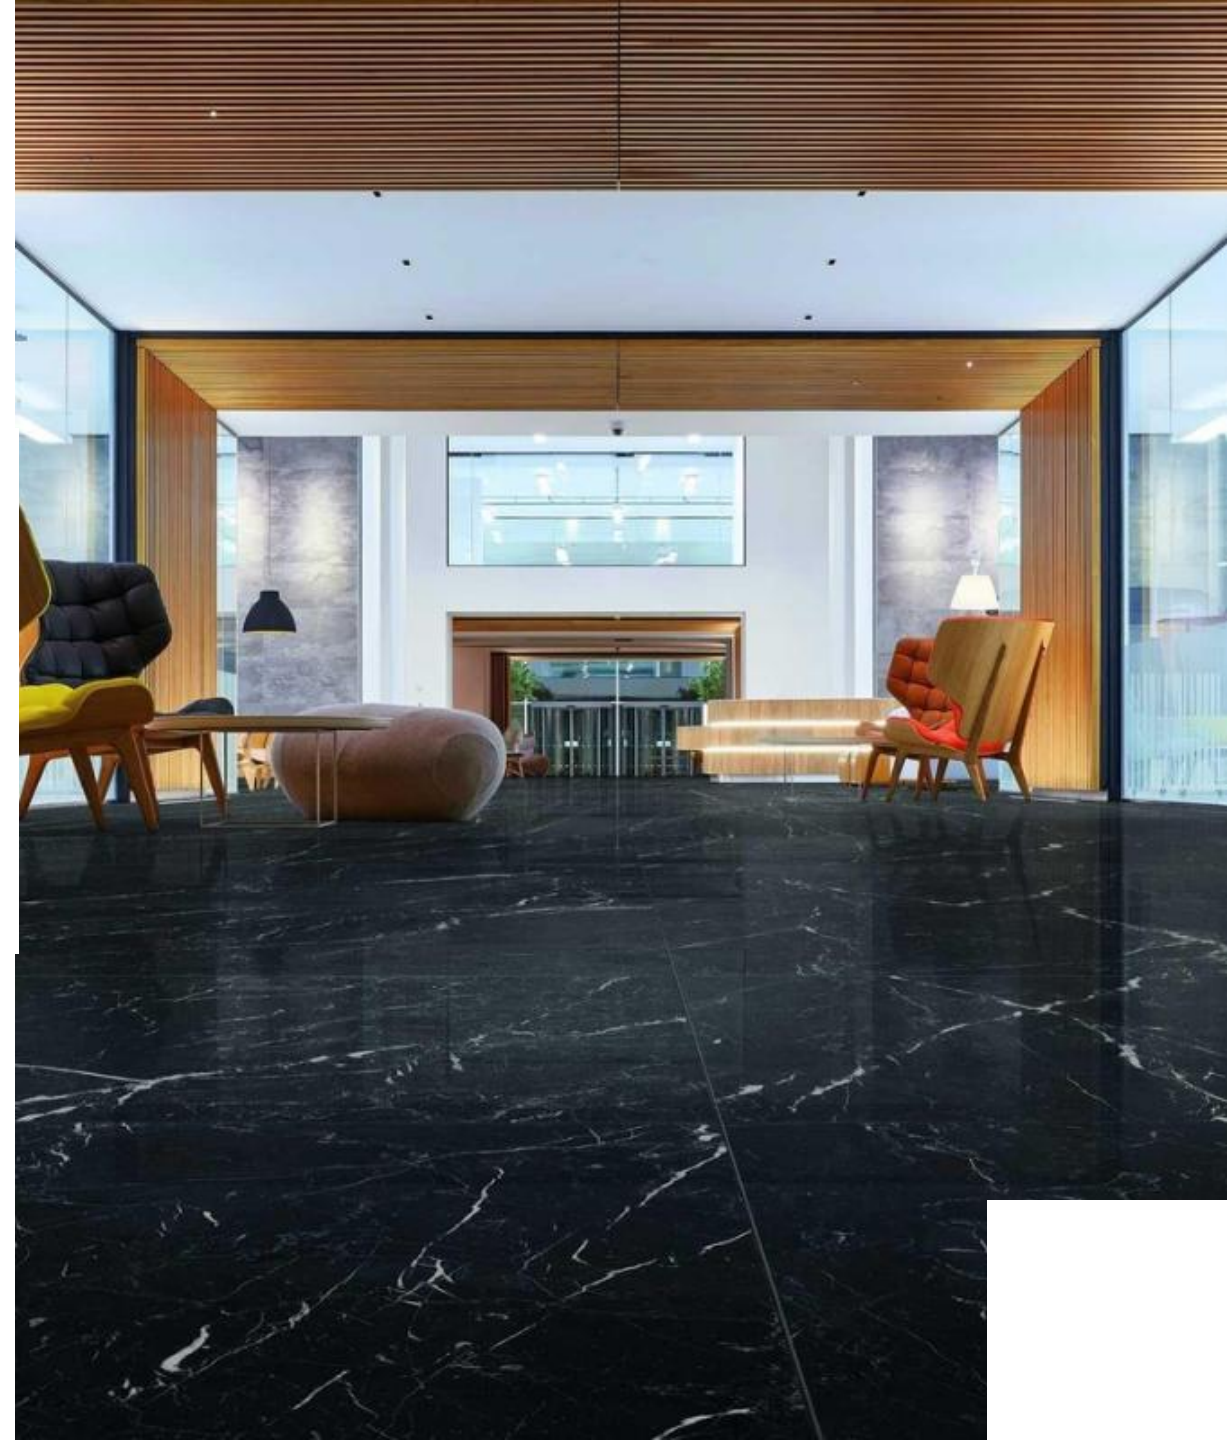

Allmarble Elegant Black

Format: 30 X 60

1. klasa

Debljina: 10 mm

Rektificirano

Prirodno

Gres

1014,3 M²