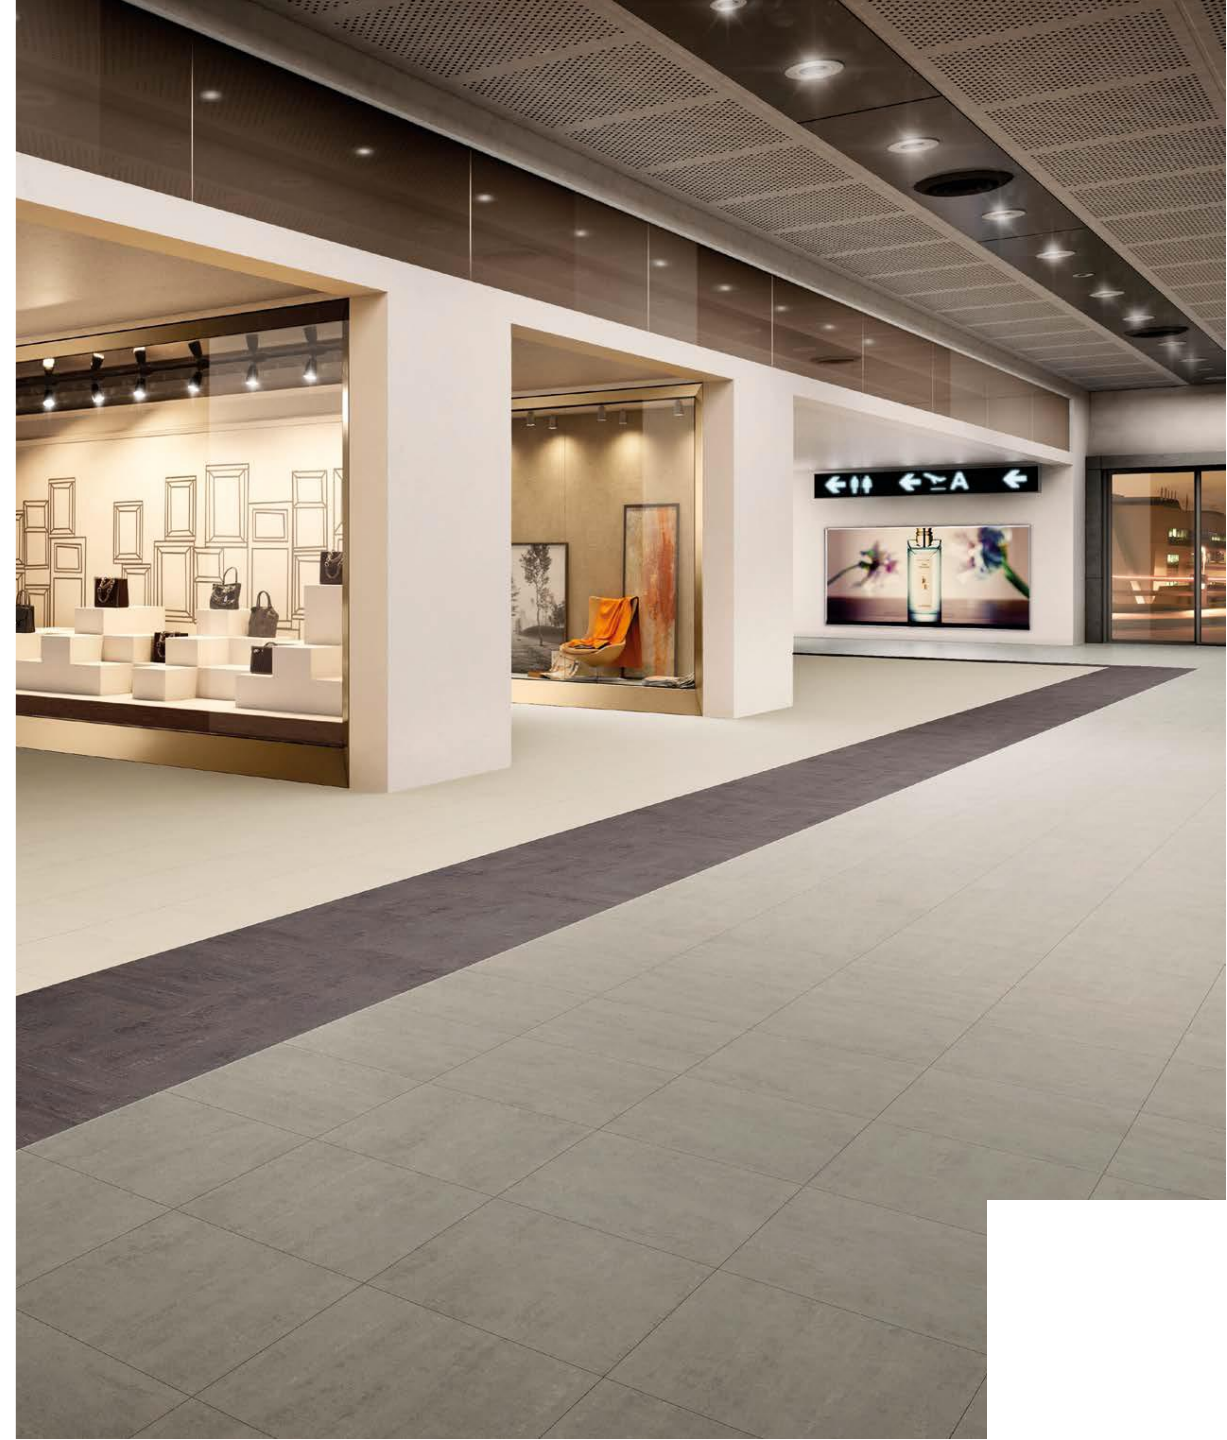

Britain

Format: 30 x 60

S klasa

Debljina: 9 mm

Rektificirano

Prirodno

Gres

43,2 M²