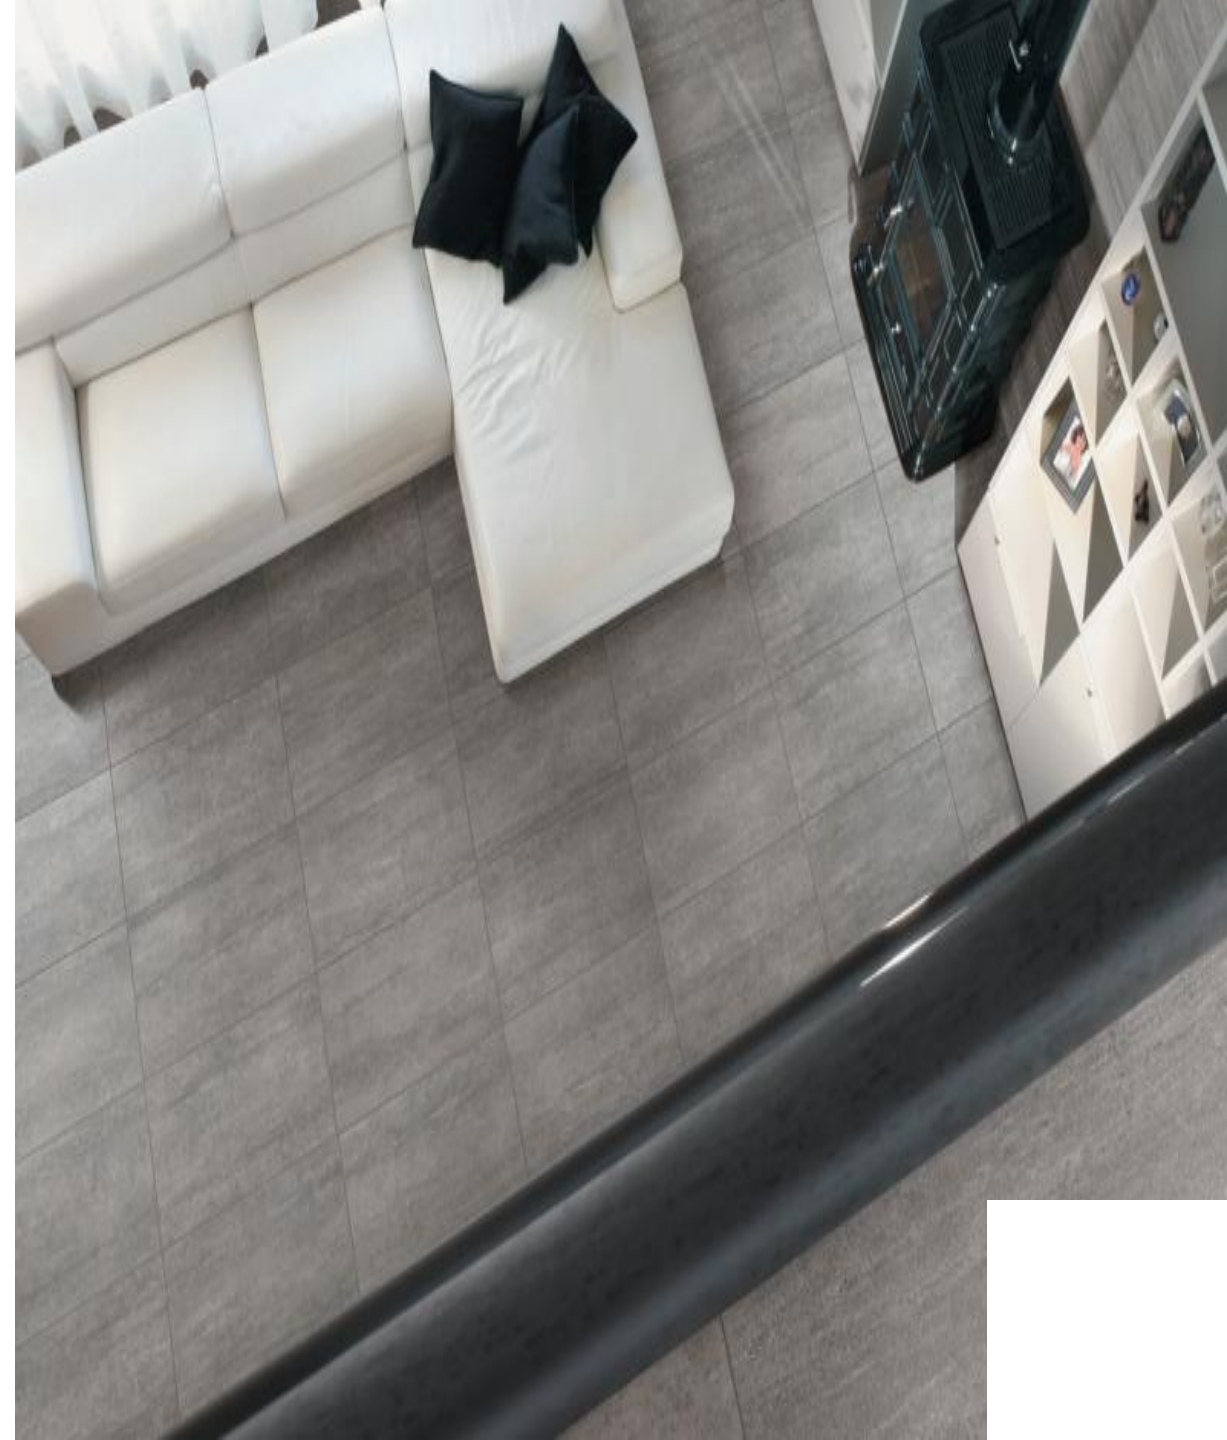

Stark Antracite

Format: 30,1 X 60,4

1. klasa

Debljina: 9 mm

Nerektificirano

Prirodno

Gres

305,54 M²