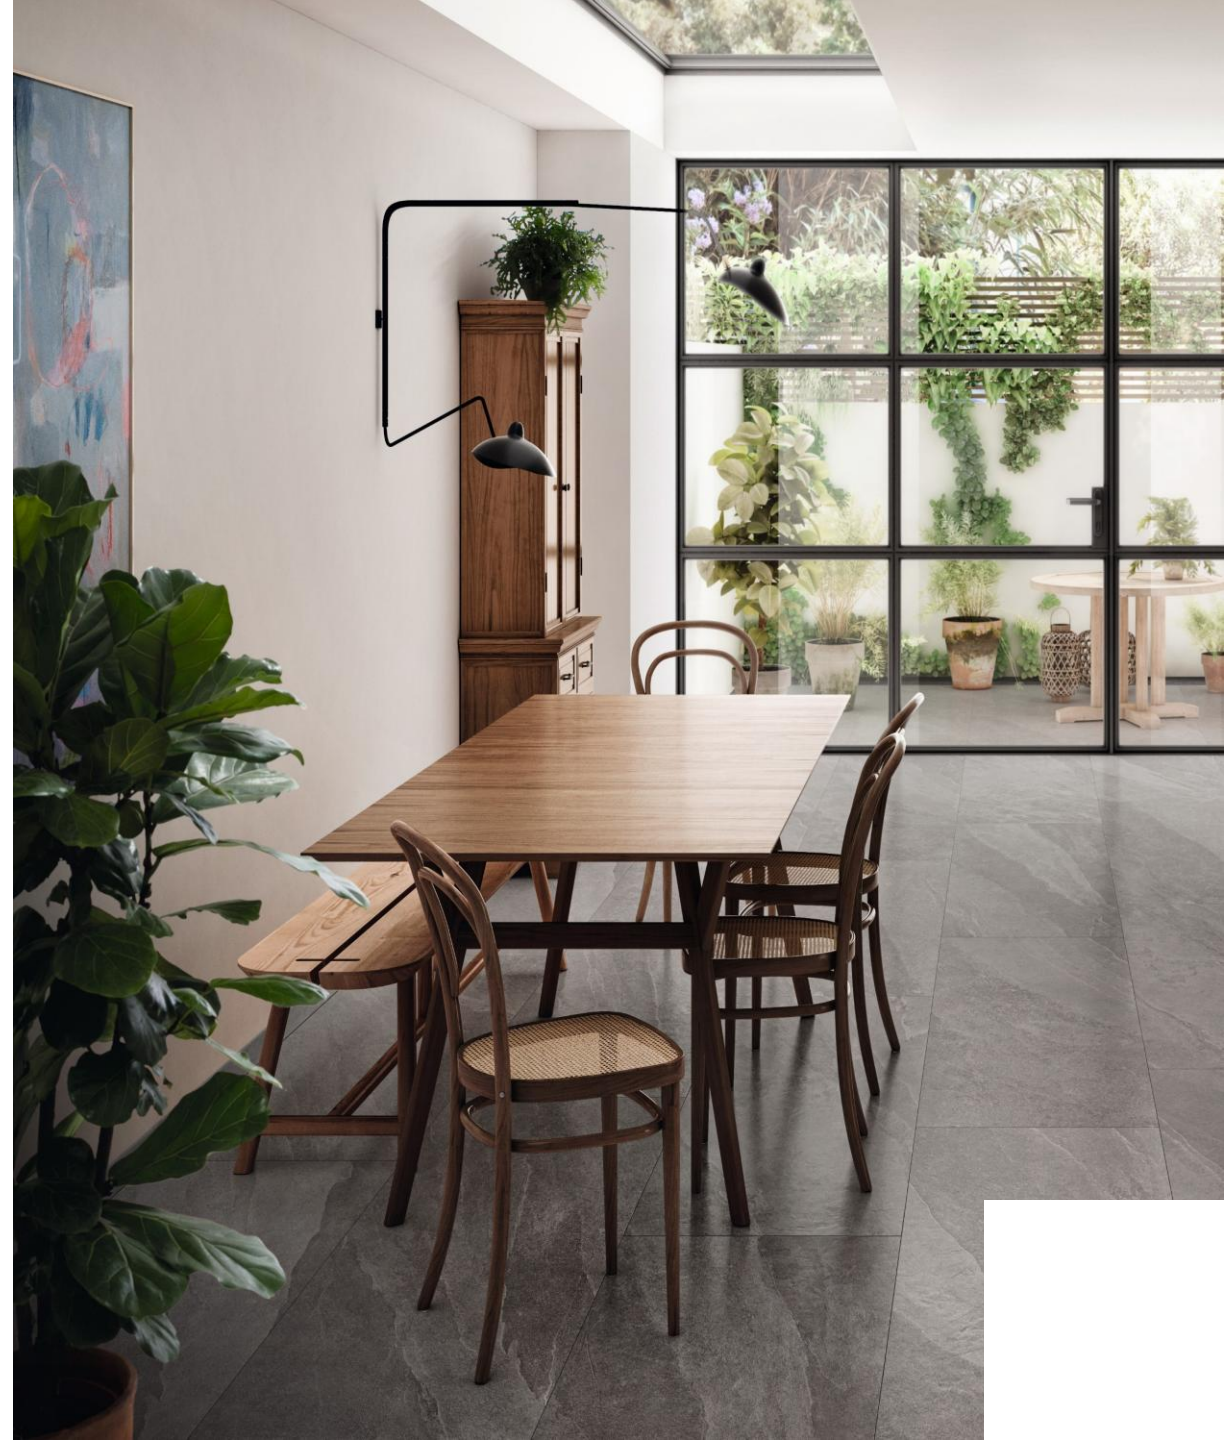

907,20 M²

Marmette Perla

Format: 30 x 60

1. klasa

Debljina: 9 mm

Rektificirano

Prirodno

Gres