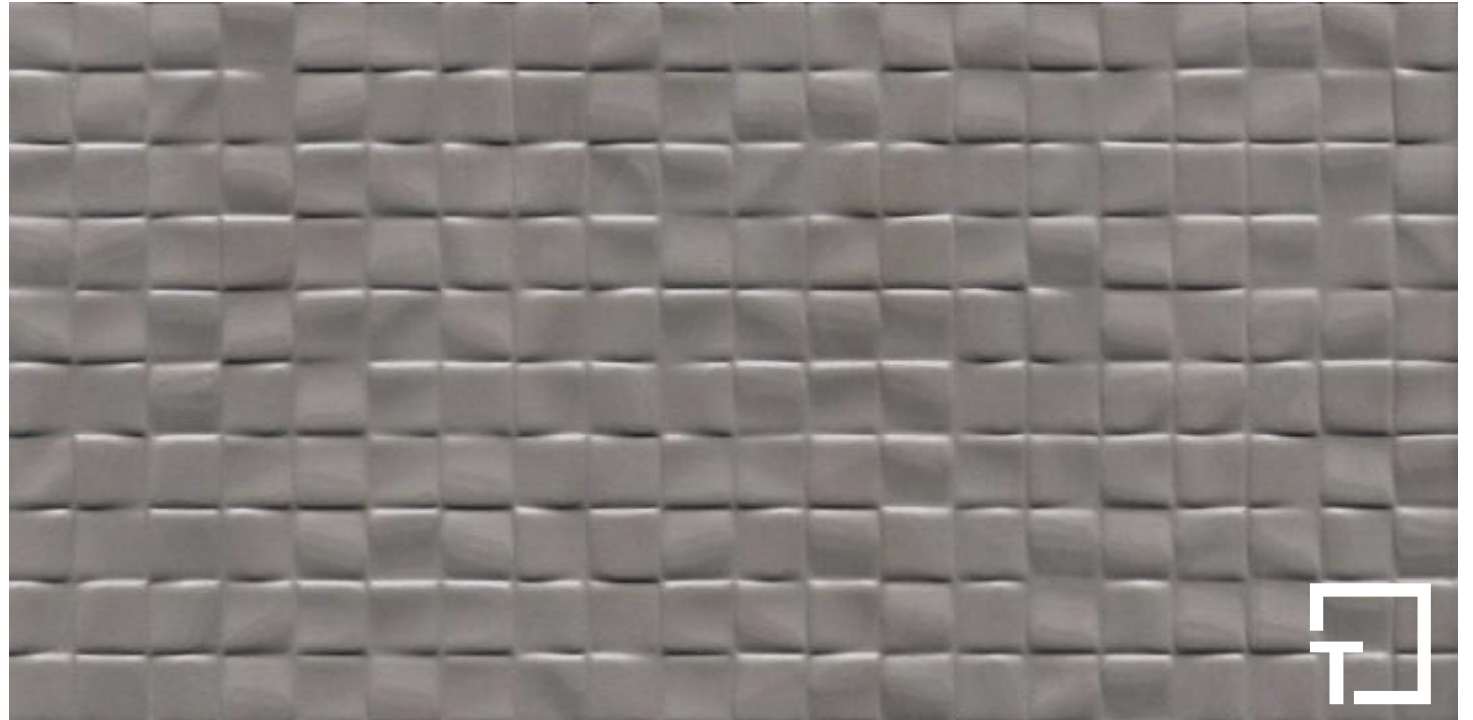

Shades Net Evening

Format: 30 x 60

1. klasa

Debljina: 9 mm

Rektificirano

Prirodno

Gres

221,40 M²