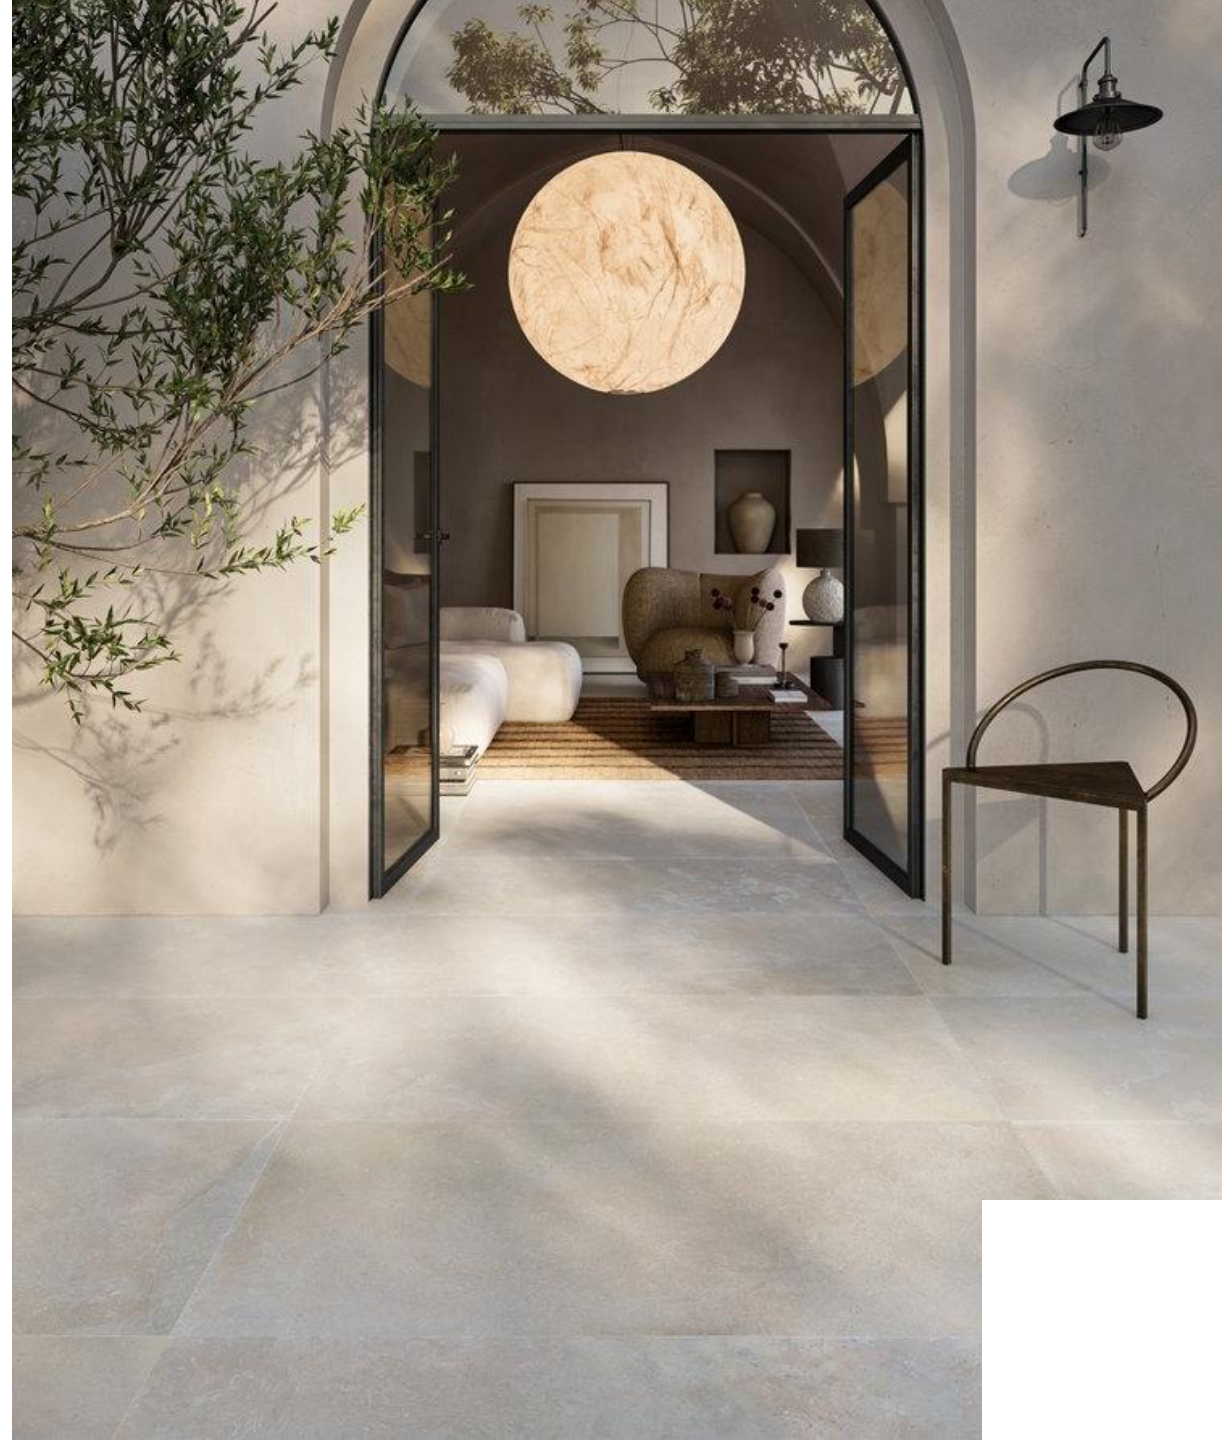

Saint Remy Avorio

Format: 30 X 60

S klasa

Debljina: 9 mm

Rektificirano

Prirodno

Gres

59,40 M²