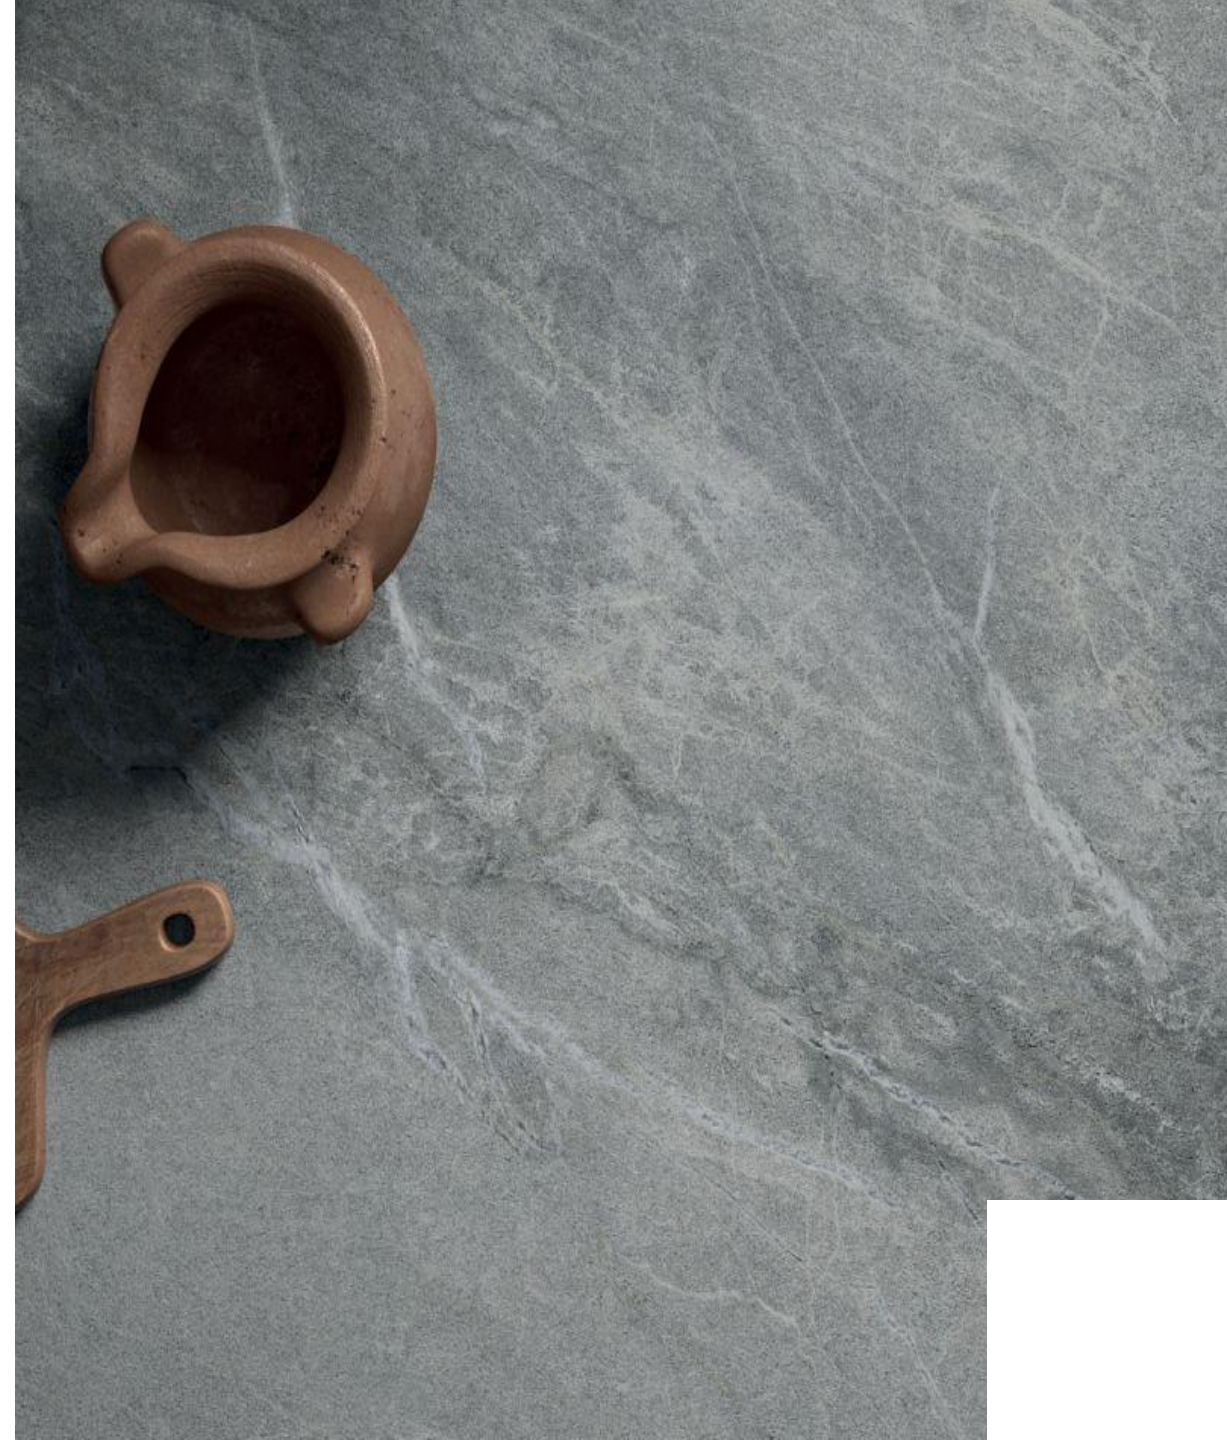

Blu Savoy Blue

Format: 30 X 60

S klasa

Debljina: 9 mm

Rektificirano

Prirodno

Gres

38,88 M²