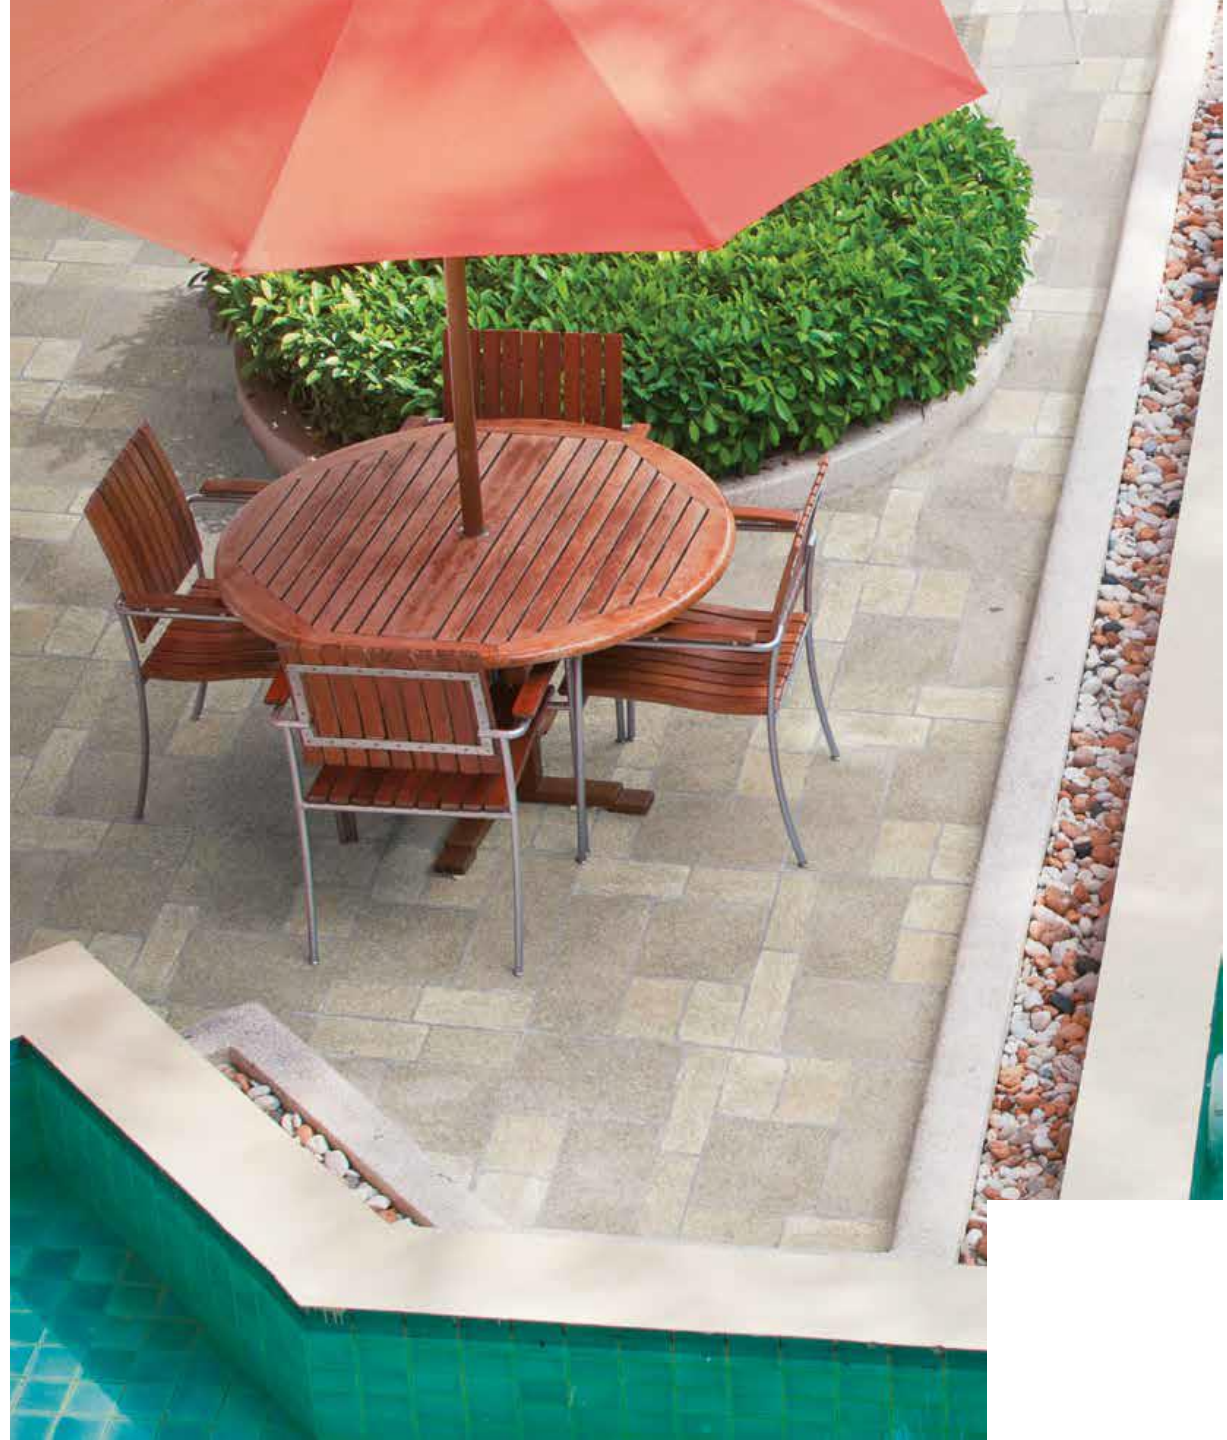

Petra Beige

Format: 30 x 60

1. klasa

Debljina: 9 mm

Nerektificirano

Protuklizan / Vanjski

Gres

35,64 M²