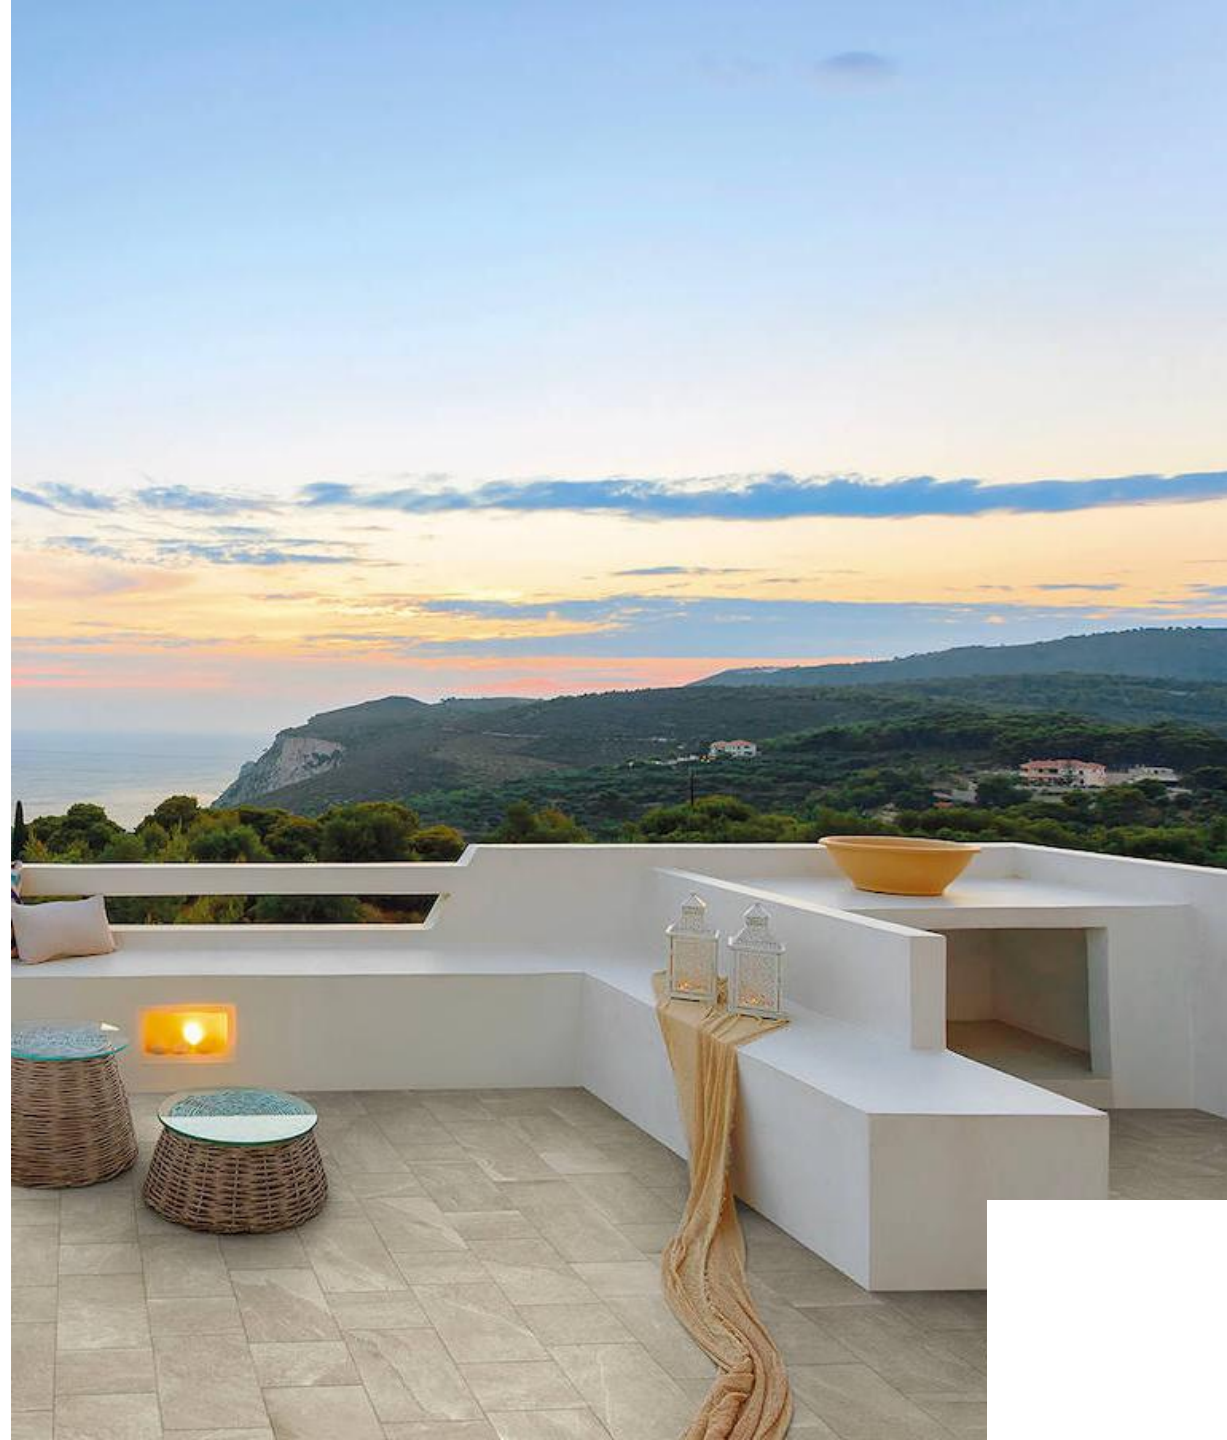

Beethoven Beige

Format: 20 x 40

1. klasa

Debljina: 9 mm

Nerektificirano

Protuklizan / Vanjski

Gres

61,6 M²