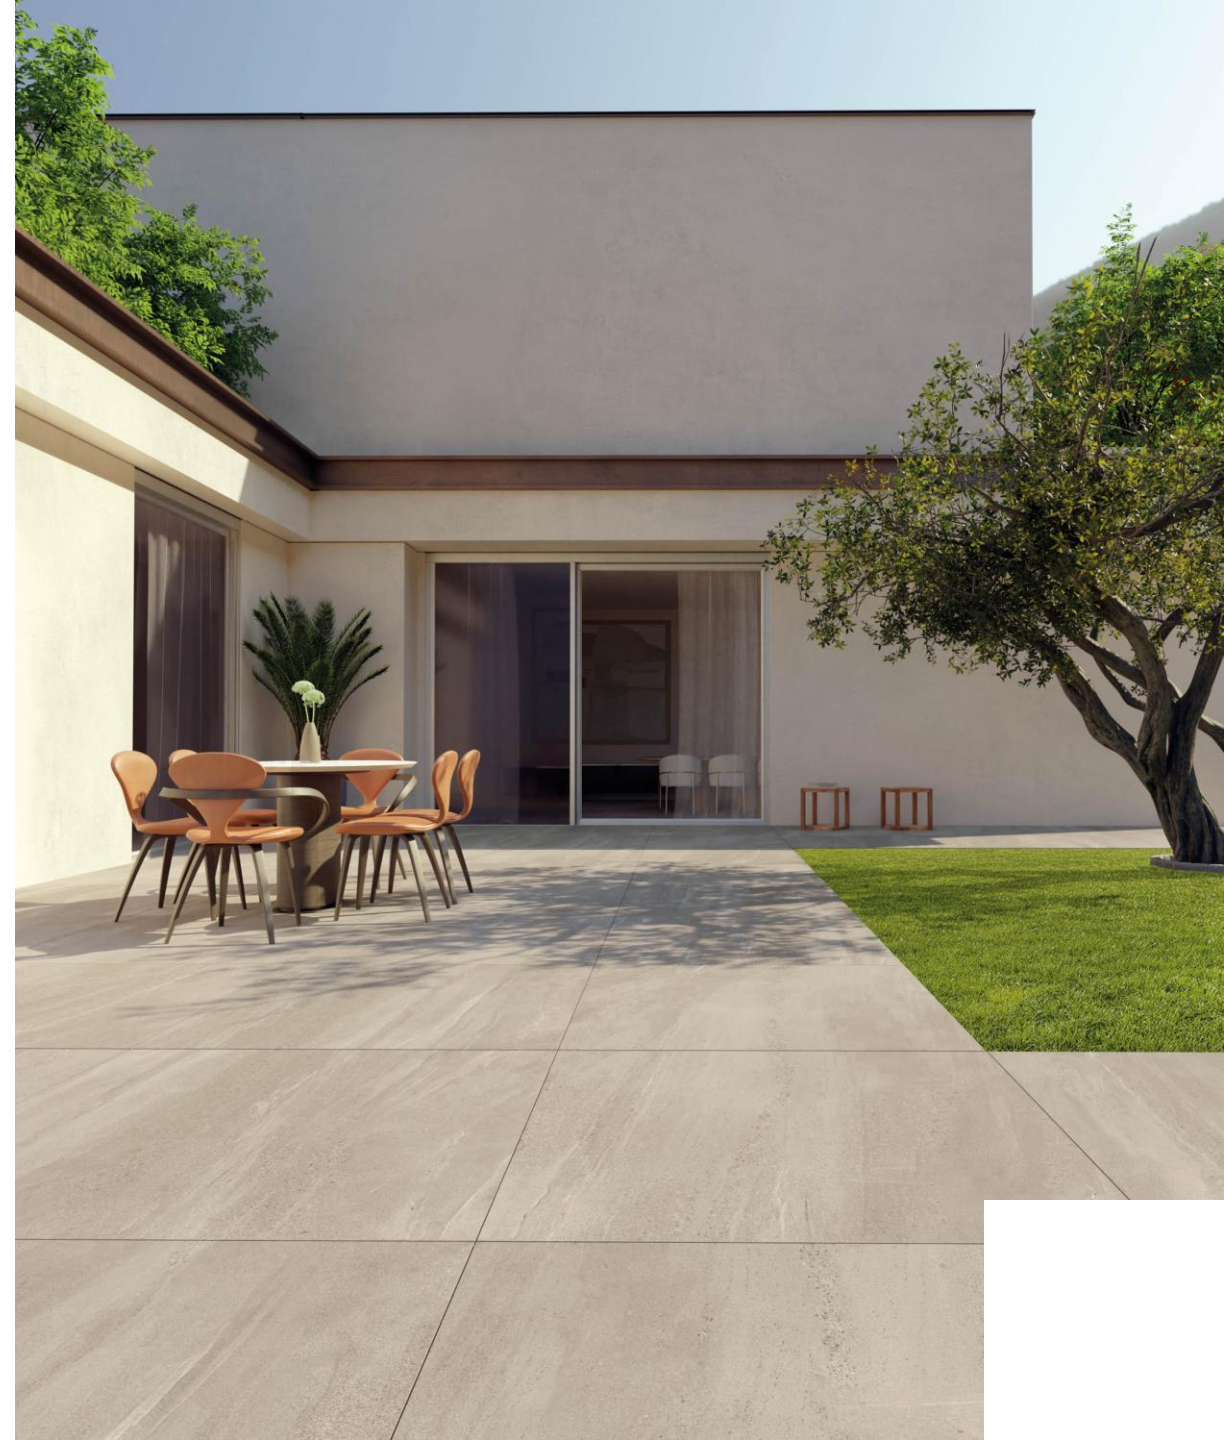

Nerektificirano

Protuklizan / Vanjski

Gres

606,40 M²

Sunstone Baugi

Format: 20 x 40

1. klasa

Debljina: 9 mm