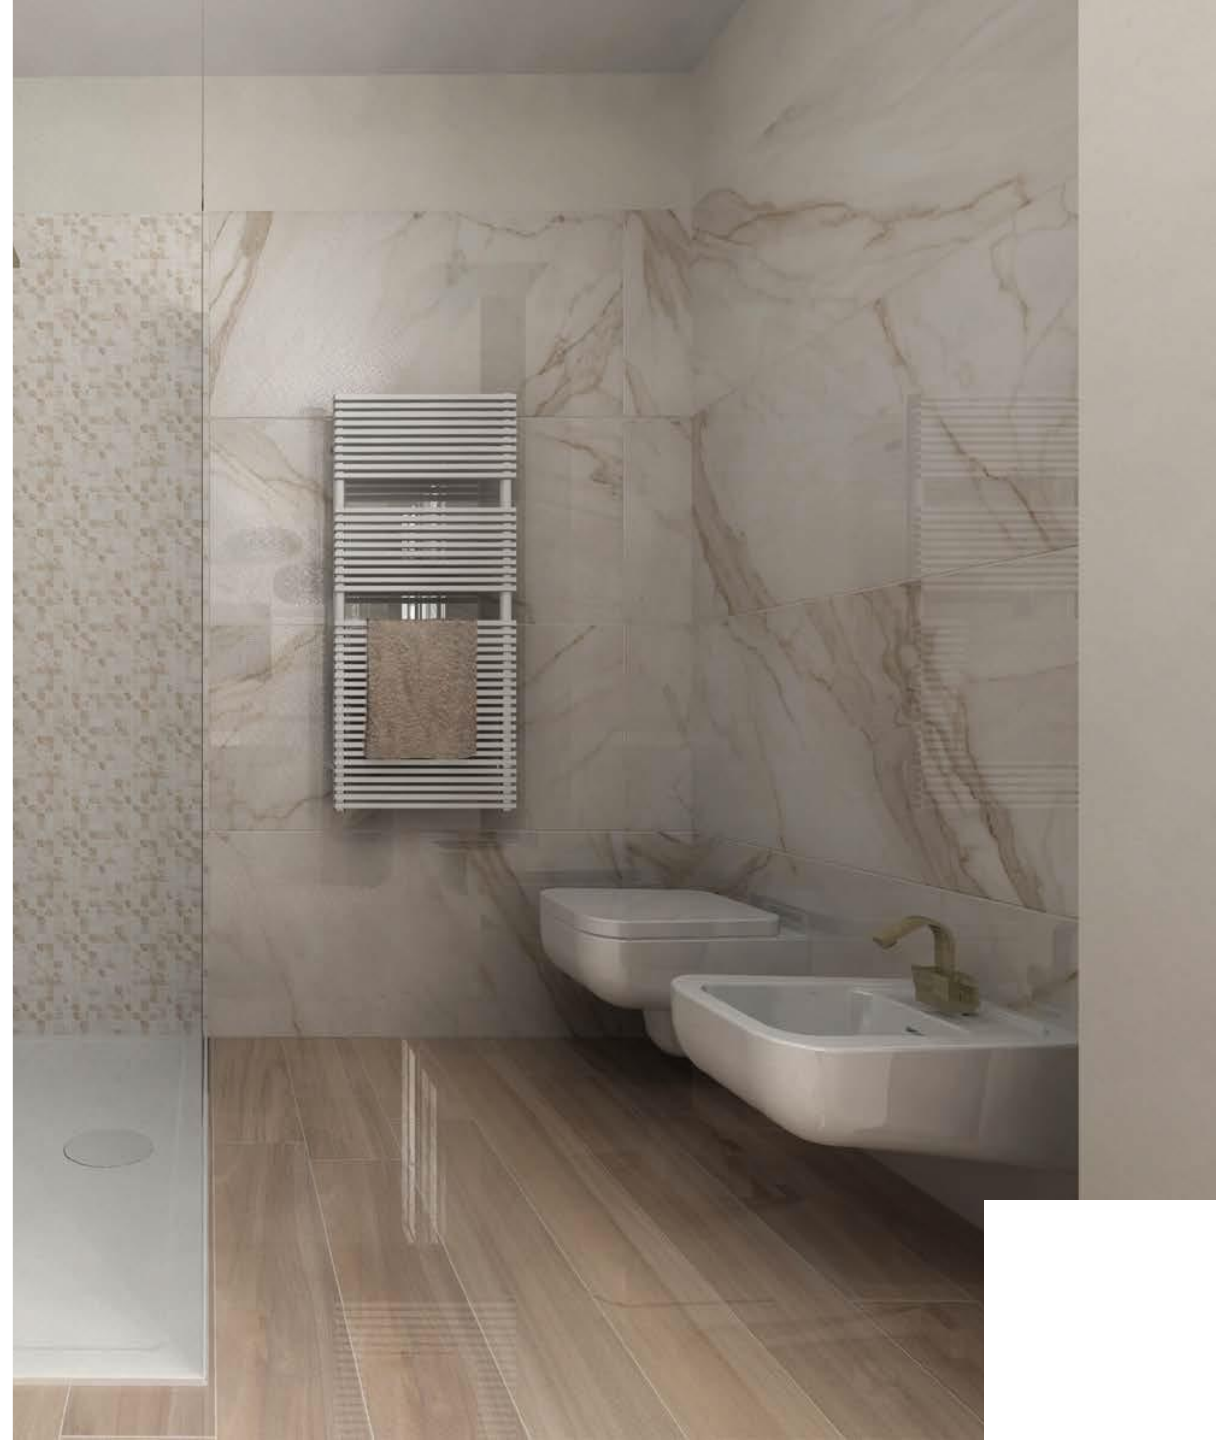

Format: 20 x 170 / 40 x 170

1. klasa

Debljina: 9 mm

Rektificirano

Sjajno

Gres

782 M² - 20 x 170

722,16 M² - 40 x 170