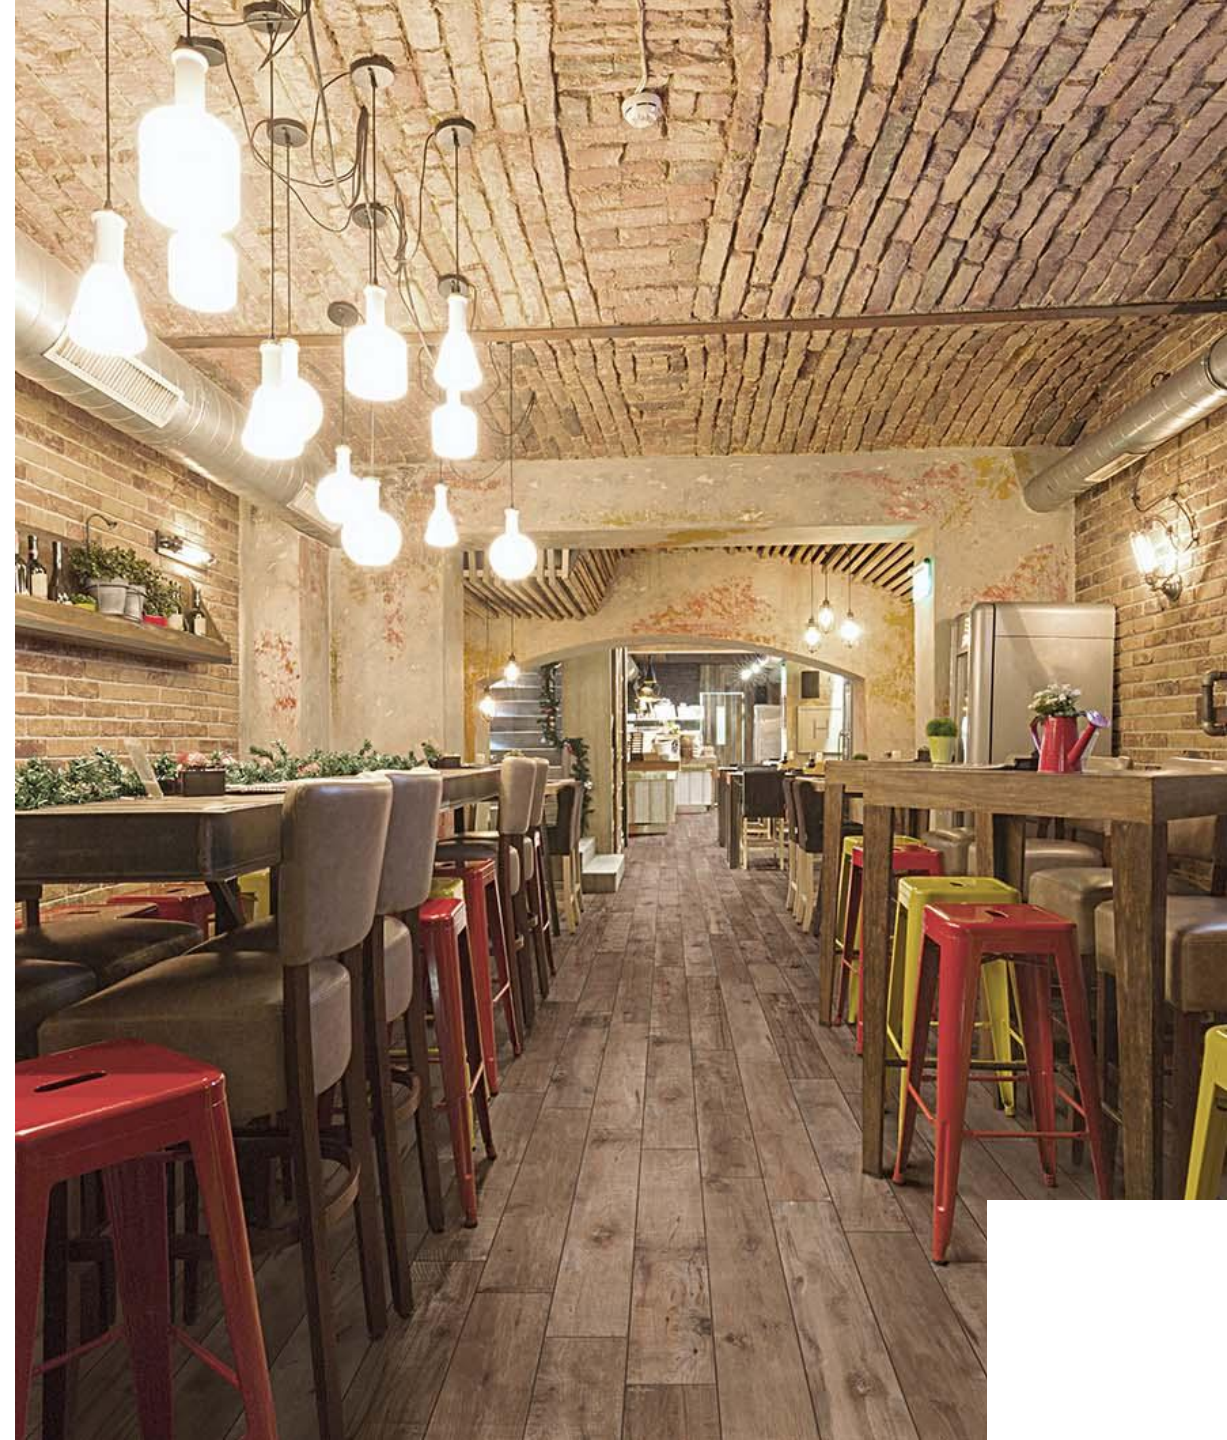

Nodi Maestrale

Format: 20 x 160

1. klasa

Debljina: 9 mm

Rektificirano

Prirodno

Gres

536,32 M²