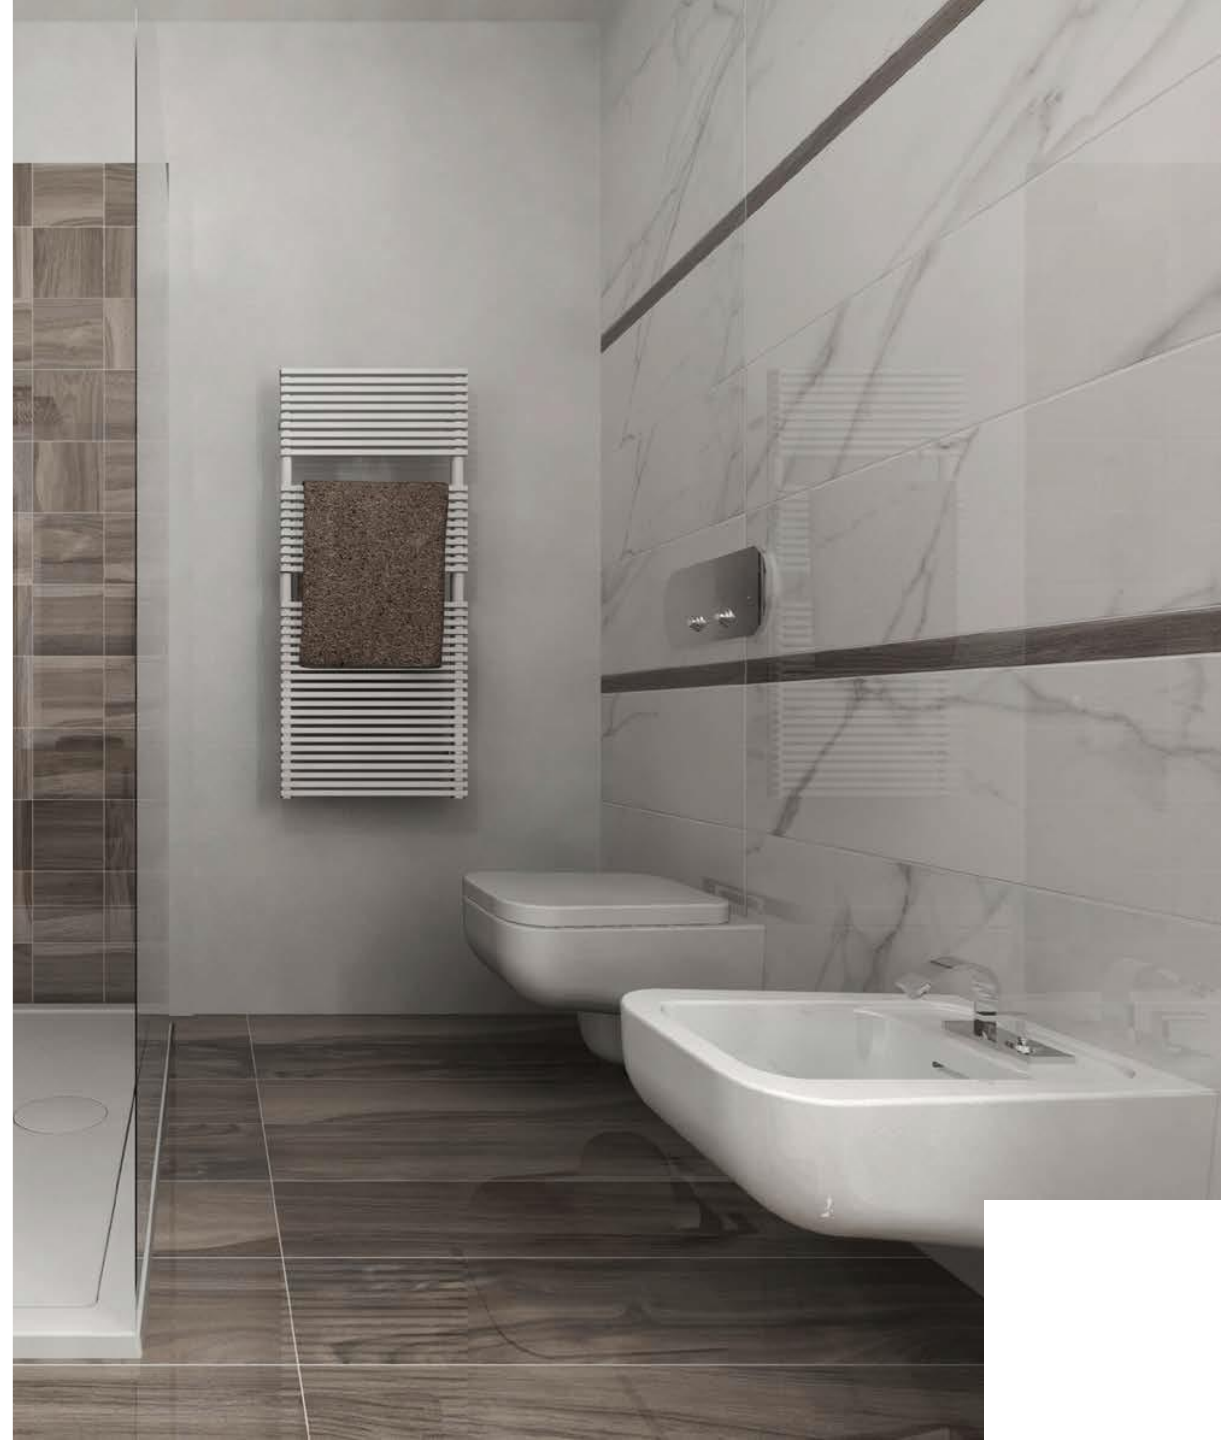

Aspen Grey

Format: 20 x 170 / 40 x 170

1. klasa

Debljina: 9 mm

Rektificirano

Sjajno

Gres

168,30 M² - 20 x 170

61,20 M² - 40 x 170