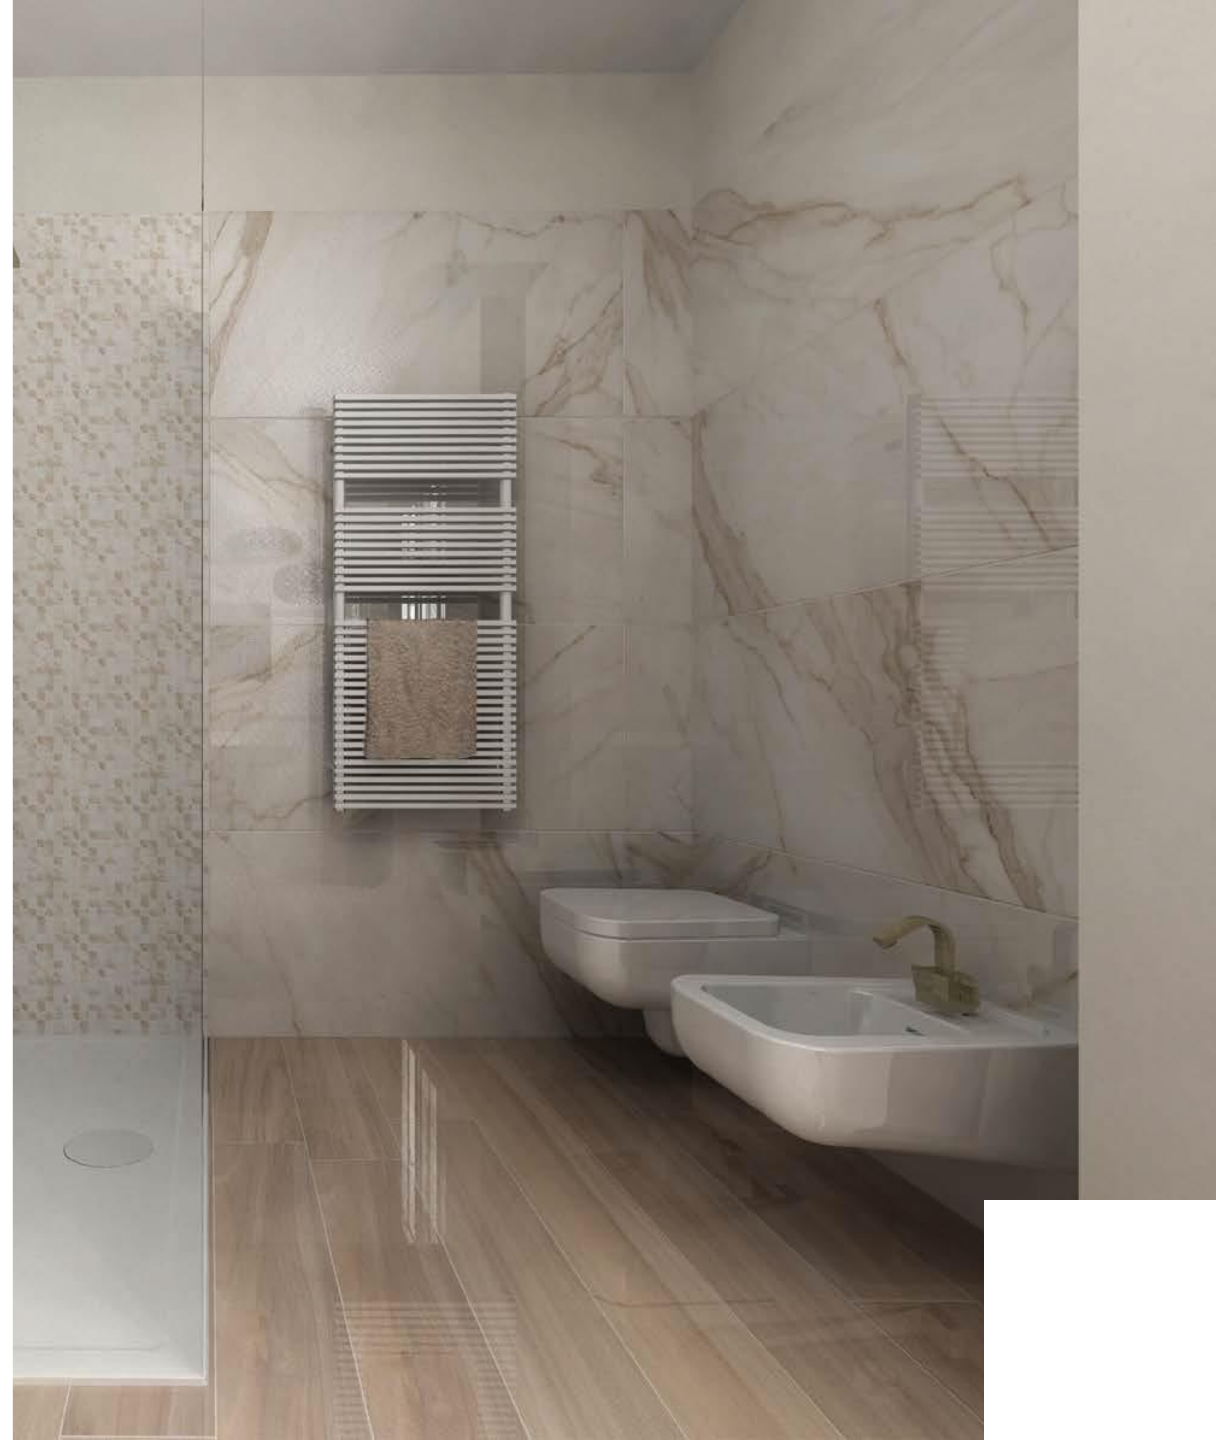

Debljina: 9 mm

Rektificirano

Sjajno

Gres

782 M² - 20 x 170

722,16 M² - 40 x 170

Aspen Grey

Format: 20 x 170 / 40 x 170