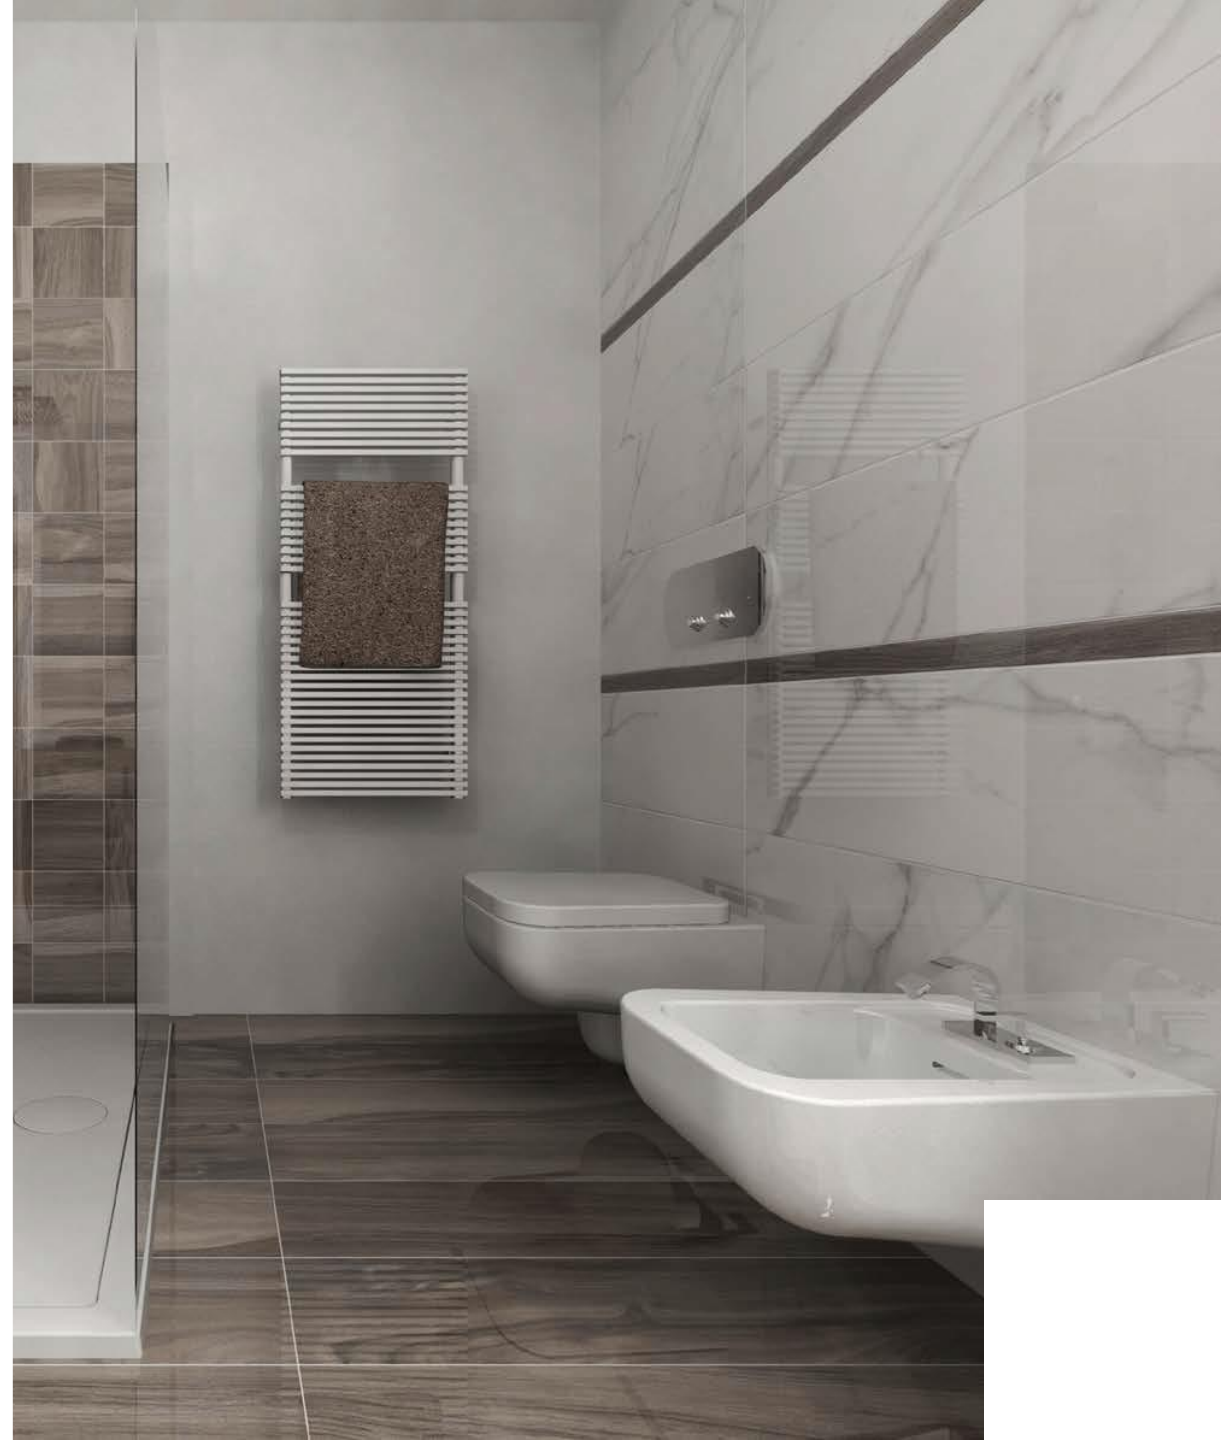

1. klasa

Debljina: 9 mm

Rektificirano

Sjajno

Gres

168,30 M² - 20 x 170

61,20 M² - 40 x 170

Aspen Natural