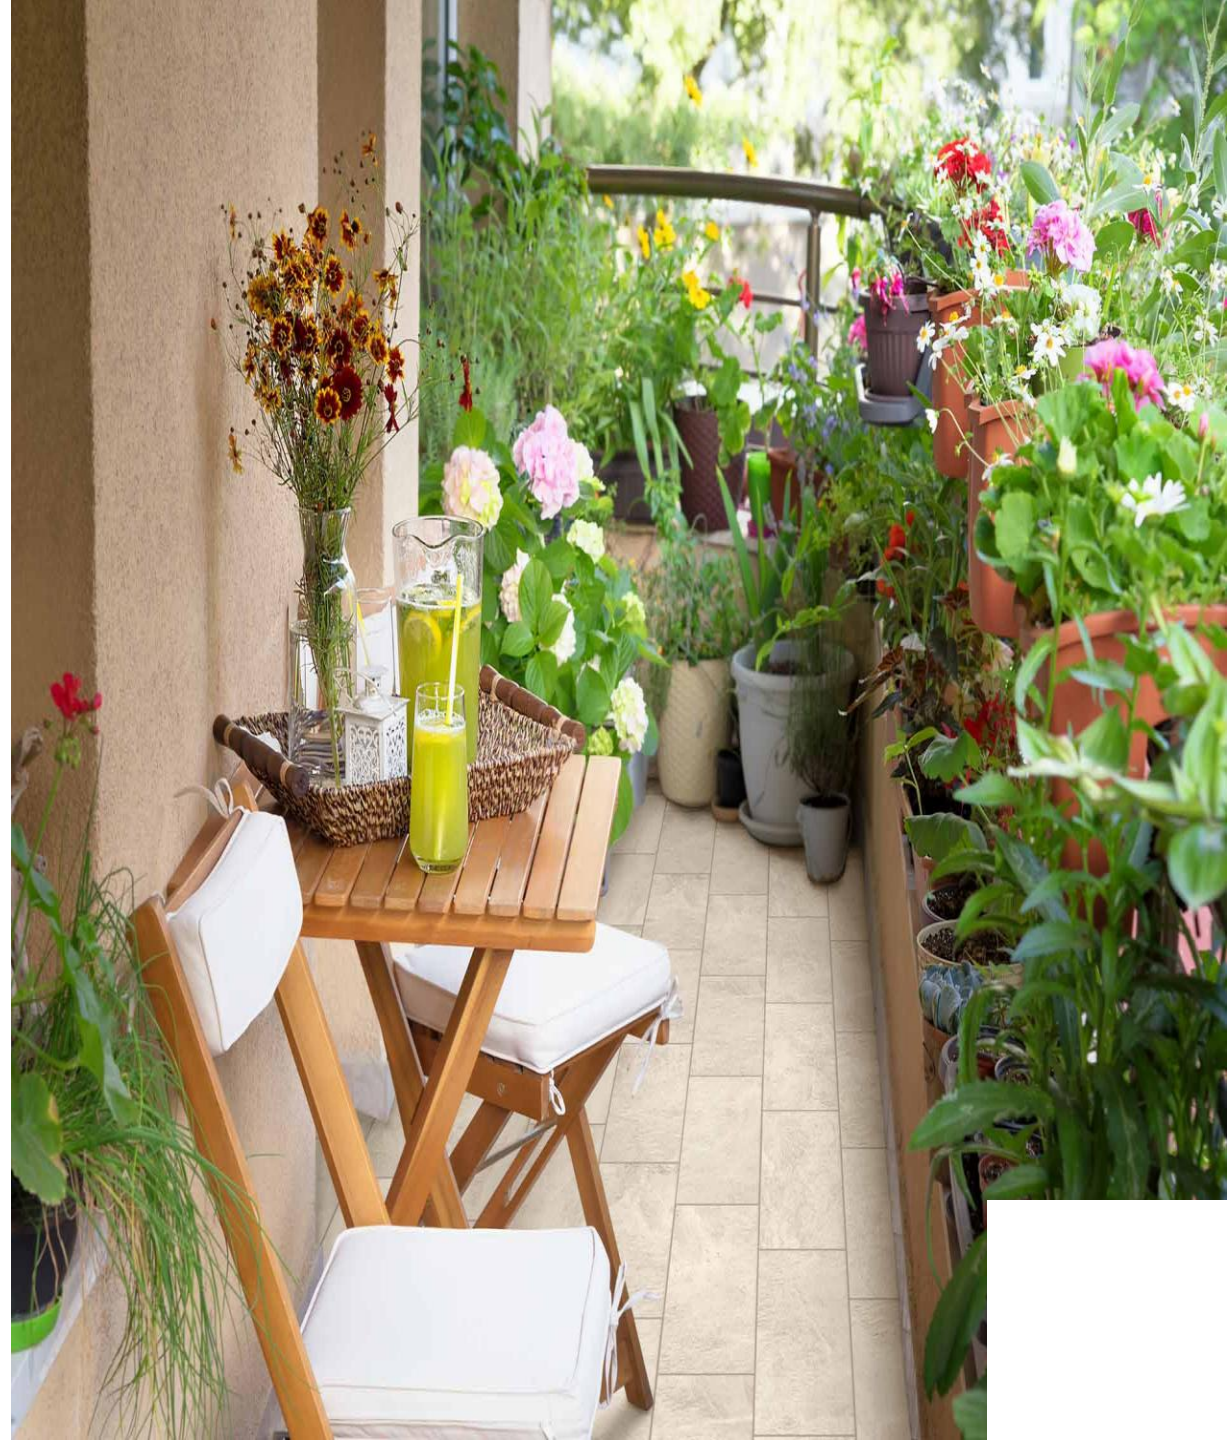

Tempio Beige

Format: 16,2 x 32,5

1. klasa

Debljina: 8 mm

Nerektificirano

Protuklizan / Vanjski

Gres

114,84 M²